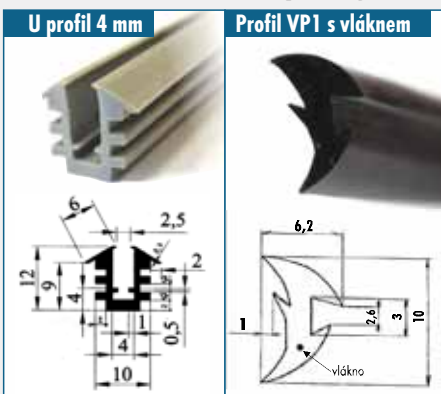

SILLEN - zasklívací profily

Typ	barva	balení	návin	Mj	Cena Kč pro Česko	Cena EUR pro Slovensko	
U profil 4 mm zasklívací	transp., še	100 m	25m	m	26,60	1,030	D
profil VP 1 - zasklívací	transp., če	25 m	25m	m	17,00	0,660	D
	šedá RAL 7047	25 m	25m	m	19,20	0,745	D