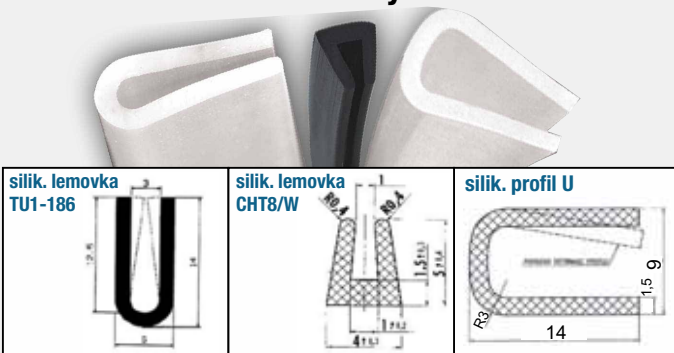

SILLEN - zasklívací profily

Typ	barva	balení	návin	Mj	Cena Kč pro Česko	Cena EUR pro Slovensko	
U profil 4 mm zasklívací	transp., še	100 m	25m	m	26,60	1,030	D
profil VP 1 - zasklívací	transp., če	25 m	25m	m	17,00	0,660	D
	šedá RAL 7047	25 m	25m	m	19,20	0,745	D

SILLEN - silikonové lemovky

Typ SILLEN	barva	váha (g/m orient)	balení	Mj	Cena Kč pro Česko	Cena EUR pro Slovensko	
CHT8/W	bí, transp., če	13	25m	m	11,70	0,453	D
TU1-186	bí, transp., če	51	25m	m	22,60	0,875	D

Typ	barva	balení	Mj	Cena Kč pro Česko	Cena EUR pro Slovensko	
profil U - šířka 6 mm	transp	25 m	m	33,00	1,280	C

Nářadí a potřeby k dodatečné montáži těsnění SILLEN B - do frézované drážky

název	Mj	cena ZC	Cena EUR pro Slovensko	
1) Zpřímá bruska GE 710 Compact	ks	cena viz. eshop		
2) Vodítko k frézce na odvod pilin	ks	1 060,00	41,100	D
3) Ztlačovací kolečko	ks	176,00	6,800	D
4) Kolečko pro montáž sítí	ks	179,00	6,950	D
5) Frézčka 3,2 x 65 x 6 Bohlerit pro SILLEN	ks	150,00	5,800	D