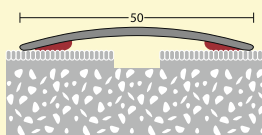

Přechodový profil 50 mm

- hliník; zapuštěné díry pro šrouby; trvale eloxovaný

Přechodový profil 50 mm na vruty

materiál	šířka	barevné provedení	délka cm	Mj v kart	MJ	Cena Kč pro Česko	Cena EUR pro Slovensko	
elox - AL	50 mm	elox zlatý	90	10	ks	114,00	4,420	A
elox - AL	50 mm	elox stříbrný	90	10	ks	120,00	4,650	A
elox - AL	50 mm	elox zlatý	270*	10	ks	343,00	13,300	A
elox - AL	50 mm	elox stříbrný	270*	10	ks	324,00	12,600	A

Přechodový profil 50 mm samolepicí

materiál	šířka	barevné provedení	délka cm	Mj v kart	MJ	Cena Kč pro Česko	Cena EUR pro Slovensko	
elox - AL	50 mm	elox zlatý	90	10	ks	125,00	4,840	A
elox - AL	50 mm	elox stříbrný	90	10	ks	119,00	4,610	A
elox - AL	50 mm	elox zlatý	270	10	ks	360,00	14,000	A
elox - AL	50 mm	elox stříbrný	270	10	ks	345,00	13,400	A

Schodová hrana "NOVA" 45 x 23 mm

- hliník; zapuštěné díry pro šrouby; trvale eloxovaný

Schodová hrana NOVA 45 x 23 mm - koberec - na vruty

materiál	šířka	barevné provedení	délka cm	Mj/ kart	MJ	Cena Kč pro Česko	Cena EUR pro Slovensko	
elox - AL	45 mm	elox zlatý	100	10	ks	156,00	6,050	A
elox - AL	45 mm	elox stříbrný	100	10	ks	153,00	5,950	A
elox - AL	45 mm	elox bronz	100	10	ks	172,00	6,650	A
elox - AL	45 mm	elox zlatý	270*	10	ks	401,00	15,500	A
elox - AL	45 mm	elox stříbrný	270*	10	ks	390,00	15,100	A
elox - AL	45 mm	elox bronz	270*	10	ks	456,00	17,700	A

*) hmoždinky a šrouby nejsou součástí balení, možno dodatečně objednat viz str. 78

Ukončovací profil 30 mm

- hliník; zapuštěné díry pro šrouby; trvale eloxovaný

Zakončovací profil 30 mm - koberec na vruty