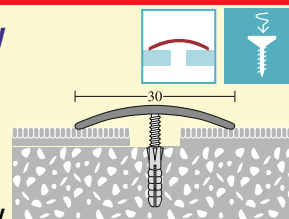

*) hmoždinky a šrouby nejsou součástí balení, možno dodatečně objednat viz str. 78

Balení ostatních profilů:

Profily délky 90 cm (100cm) jsou baleny jednotlivě ve smršťovací fólii s SB úchytem na stojan, v balení jsou přiloženy hmoždinky a vruty. Samolepicí profily délky 270cm jsou z důvodu ochrany lepu zabaleny samostatně ve smršťovací fólii.

c) pro PVC profily

PVC přechodový profil na vruty

- odolné PVC
- zapuštěné otvory pro vruty
- hmoždinky a šrouby jsou součástí balení

PVC přechodový profil 30 mm na vruty

materiál	šířka mm	barevné provedení	délka cm	Mj/ kart	Mj	Cena Kč pro Česko	Cena EUR pro Slovensko	
PVC	30	hnědá, béžová, šedá, černá	100	10	ks	36,60	1,420	A