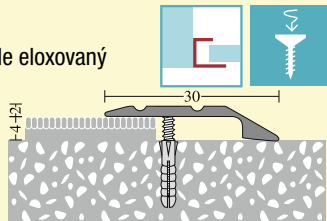

Schodová hrana "NOVA" 45 x 23 mm

- hliník; zapuštěné díry pro šrouby; trvale eloxovaný

Schodová hrana NOVA 45 x 23 mm - koberec - na vruty

materiál	šířka	barevné provedení	délka cm	Mj/ kart	MJ	Cena Kč pro Česko	Cena EUR pro Slovensko	
elox - AL	45 mm	elox zlatý	100	10	ks	156,00	6,050	A
elox - AL	45 mm	elox stříbrný	100	10	ks	153,00	5,950	A
elox - AL	45 mm	elox bronz	100	10	ks	172,00	6,650	A
elox - AL	45 mm	elox zlatý	270*	10	ks	401,00	15,500	A
elox - AL	45 mm	elox stříbrný	270*	10	ks	390,00	15,100	A
elox - AL	45 mm	elox bronz	270*	10	ks	456,00	17,700	A

*) hmoždinky a šrouby nejsou součástí balení, možno dodatečně objednat viz str. 78

Ukončovací profil 30 mm

- hliník; zapuštěné díry pro šrouby; trvale eloxovaný

Zakončovací profil 30 mm - koberec na vruty

*) hmoždinky a šrouby nejsou součástí balení, možno dodatečně objednat viz str. 78

Balení ostatních profilů:

Profily délky 90 cm (100cm) jsou baleny jednotlivě ve smršťovací fólii s SB úchytem na stojan, v balení jsou přiloženy hmoždinky a vruty. Samolepicí profily délky 270cm jsou z důvodu ochrany lepu zabaleny samostatně ve smršťovací fólii.