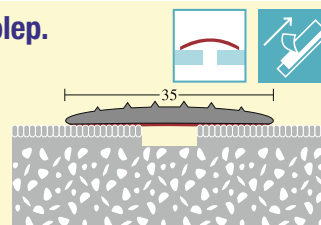

*) hmoždinky a šrouby nejsou součástí balení, možno dodatečně objednat viz str. 78

Balení ostatních profilů:

Profily délky 90 cm (100cm) jsou baleny jednotlivě ve smršťovací fólii s SB úchytem na stojan, v balení jsou přiloženy hmoždinky a vruty. Samolepicí profily délky 270cm jsou z důvodu ochrany lepu zabaleny samostatně ve smršťovací fólii.

c) pro PVC profily

PVC přechodový profil na vruty

- odolné PVC
- zapuštěné otvory pro vruty
- hmoždinky a šrouby jsou součástí balení

PVC přechodový profil 30 mm na vruty

materiál	šířka mm	barevné provedení	délka cm	Mj/ kart	Mj	Cena Kč pro Česko	Cena EUR pro Slovensko	
PVC	30	hnědá, béžová, šedá, černá	100	10	ks	36,60	1,420	A

PVC přechodový profil samolep.

- měkké PVC
- samolepicí

PVC přechodový profil samolepicí

materiál	šířka mm	barevné provedení	délka cm	Mj/ kart	Mj	Cena Kč pro Česko	Cena EUR pro Slovensko	
PVC	35	hnědá, béžová, šedá, černá	100	10	ks	38,60	1,500	A