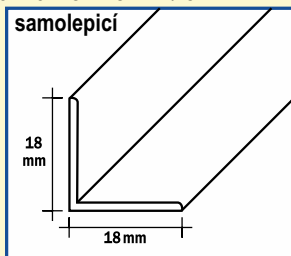

PVC zakončovací profil samolep. jednostr.

- měkké PVC
- jednostranný
- pro tl. koberec 4-5 mm
- samolepicí

PVC zakončovací profil samolepicí

materiál	šířka mm	barevné provedení	délka cm	Mj/ kart	Mj	Cena Kč pro Česko	Cena EUR pro Slovensko	
PVC	30	hnědá, béžová, šedá, černá	100	10	ks	36,10	1,400	A

PVC zakončovací profil samolep. oboustr.

- měkké PVC
- oboustranný
- pro tl. koberec 4-5 mm
- samolepicí

PVC zakončovací profil samolepicí oboustranný

materiál	šířka mm	barevné provedení	délka cm	Mj/ kart	Mj	Cena Kč pro Česko	Cena EUR pro Slovensko	
PVC	30	hnědá, béžová, šedá, černá	100	10	ks	36,10	1,400	A

Lemovka na podlahy PVC samolepicí

- rozměr 18 x 18 mm / 5m

materiál	šířka	barevné provedení	délka cm	Mj/ kart	Mj	Cena Kč pro Česko	Cena EUR pro Slovensko	
PVC	18x18 mm	bílá, černá, hnědá, šedá, béžová	5 m	10	ks	76,00	2,950	A
PVC	18x18 mm	buk, světlý dub, ořech, popelavě bílá	5 m	10	ks	86,50	3,350	A