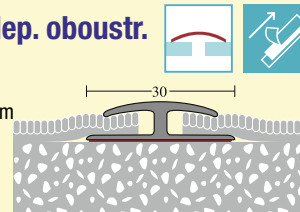

PVC zakončovací profil samolep. jednostr.

- měkké PVC
- jednostranný
- pro tl. koberec 4-5 mm
- samolepicí

PVC zakončovací profil samolepicí

materiál	šířka mm	barevné provedení	délka cm	Mj/ kart	Mj	Cena Kč pro Česko	Cena EUR pro Slovensko	
PVC	30	hnědá, béžová, šedá, černá	100	10	ks	36,10	1,400	A

PVC zakončovací profil samolep. oboustr.

- měkké PVC
- oboustranný
- pro tl. koberec 4-5 mm
- samolepicí

PVC zakončovací profil samolepicí oboustranný

materiál	šířka mm	barevné provedení	délka cm	Mj/ kart	Mj	Cena Kč pro Česko	Cena EUR pro Slovensko	
PVC	30	hnědá, béžová, šedá, černá	100	10	ks	36,10	1,400	A