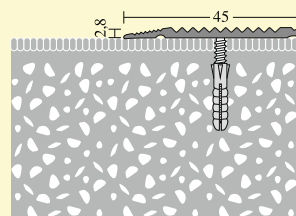

Přechodový profil 50 mm

- hliník; zapuštěné díry pro šrouby; trvale eloxovaný

Přechodový profil 50 mm na vruty

materiál	šířka	barevné provedení	délka cm	Mj v kart	MJ	Cena Kč pro Česko	Cena EUR pro Slovensko	
elox - AL	50 mm	elox zlatý	90	10	ks	114,00	4,420	A
elox - AL	50 mm	elox stříbrný	90	10	ks	120,00	4,650	A
elox - AL	50 mm	elox zlatý	270*	10	ks	343,00	13,300	A
elox - AL	50 mm	elox stříbrný	270*	10	ks	324,00	12,600	A

Přechodový profil 50 mm samolepicí

materiál	šířka	barevné provedení	délka cm	Mj v kart	MJ	Cena Kč pro Česko	Cena EUR pro Slovensko	
elox - AL	50 mm	elox zlatý	90	10	ks	125,00	4,840	A
elox - AL	50 mm	elox stříbrný	90	10	ks	119,00	4,610	A
elox - AL	50 mm	elox zlatý	270	10	ks	360,00	14,000	A
elox - AL	50 mm	elox stříbrný	270	10	ks	345,00	13,400	A

Schodová hrana "NOVA" 45 x 23 mm

- hliník; zapuštěné díry pro šrouby; trvale eloxovaný

Schodová hrana NOVA 45 x 23 mm - koberec - na vruty

materiál	šířka	barevné provedení	délka cm	Mj/ kart	MJ	Cena Kč pro Česko	Cena EUR pro Slovensko	
elox - AL	45 mm	elox zlatý	100	10	ks	156,00	6,050	A
elox - AL	45 mm	elox stříbrný	100	10	ks	153,00	5,950	A
elox - AL	45 mm	elox bronz	100	10	ks	172,00	6,650	A
elox - AL	45 mm	elox zlatý	270*	10	ks	401,00	15,500	A
elox - AL	45 mm	elox stříbrný	270*	10	ks	390,00	15,100	A
elox - AL	45 mm	elox bronz	270*	10	ks	456,00	17,700	A

*) hmoždinky a šrouby nejsou součástí balení, možno dodatečně objednat viz str. 78

Ukončovací profil 30 mm

- hliník; zapuštěné díry pro šrouby; trvale eloxovaný

Zakončovací profil 30 mm - koberec na vruty