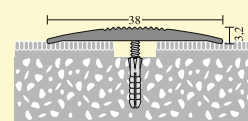

**Schodová hrana 24,5 x 20 mm**

- hliník; samolepicí; trvale eloxovaný

**Samolepicí schodová hrana 24,5 x 20 mm - parket - šířka 24,5 mm**

materiál	šířka	barevné provedení	délka cm	Mj/kart	Mj	Cena Kč pro Česko	Cena EUR pro Slovensko	
elox - AL	24,5 mm	elox zlatý	90	10	ks	90,50	3,510	A
elox - AL	24,5 mm	elox stříbrný	90	10	ks	87,00	3,370	A
elox - AL	24,5 mm	elox bronz	90	10	ks	97,50	3,780	A
elox - AL	24,5 mm	elox zlatý	270	10	ks	255,00	9,900	A
elox - AL	24,5 mm	elox stříbrný	270	10	ks	249,00	9,650	A
elox - AL	24,5 mm	elox bronz	270	10	ks	269,00	10,400	A
elox - AL	24,5 mm	imitace buk, javor	270	10	ks	349,00	13,500	A
elox - AL	24,5 mm	imitace tmavý, světlý dub	270	10	ks	362,00	14,000	A

**b) Ostatní profily pro koberec**

**Přechodový profil 38 mm**

- hliník; provrtané profily se zapuštěnými děrami pro šrouby; trvale eloxovaný

**Přechodový profil - koberec - šířka 38 mm na vrty**

materiál	šířka	barevné provedení	délka cm	Mj/kart	Mj	Cena Kč pro Česko	Cena EUR pro Slovensko	
elox - AL	38 mm	elox zlatý	90	10	ks	85,00	3,290	A
elox - AL	38 mm	elox stříbrný	90	10	ks	82,00	3,180	A
elox - AL	38 mm	elox bronz	90	10	ks	89,00	3,450	A
elox - AL	38 mm	elox zlatý	270*	10	ks	207,00	8,000	A
elox - AL	38 mm	elox stříbrný	270*	10	ks	196,00	7,600	A
elox - AL	38 mm	elox bronz	270*	10	ks	211,00	8,200	A