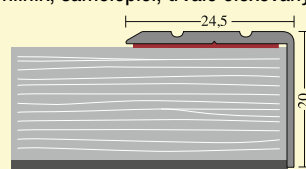

**Přechodový profil 40 mm**

- hliník; samolepicí; potažený PVC fólií

**Samolepicí přechodový profil - parket - šířka 40 mm**

materiál	šířka	barevné provedení	délka cm	Mj/kart	Mj	Cena Kč pro Česko	Cena EUR pro Slovensko	
elox - AL	40 mm	imitace tmavý dub, buk, javor, třešeň, vlašský ořech	90	10	ks	135,00	5,250	A
elox - AL	40 mm	imitace tmavý dub, buk, javor, třešeň, vlašský ořech	270	10	ks	382,00	14,800	A

**Schodová hrana 24,5 x 10 mm**

- hliník; samolepicí; trvale eloxovaný

**Samolepicí schodová hrana 24,5 x 10 mm - parket - šířka 24,5 mm**

materiál	šířka	barevné provedení	délka cm	Mj/kart	Mj	Cena Kč pro Česko	Cena EUR pro Slovensko	
elox - AL	24,5 mm	elox zlatý	90	10	ks	80,00	3,100	A
elox - AL	24,5 mm	elox stříbrný	90	10	ks	76,00	2,950	A
elox - AL	24,5 mm	elox bronz	90	10	ks	88,00	3,410	A
elox - AL	24,5 mm	elox zlatý	270	10	ks	220,00	8,550	A
elox - AL	24,5 mm	elox stříbrný	270	10	ks	215,00	8,350	A
elox - AL	24,5 mm	elox bronz	270	10	ks	225,00	8,700	A
elox - AL	24,5 mm	imitace buk, javor	90	10	ks	116,00	4,500	A
elox - AL	24,5 mm	světlý, bělený dub	90	10	ks	114,00	4,420	A
elox - AL	24,5 mm	imitace buk, javor	270	10	ks	317,00	12,300	A

**Schodová hrana 24,5 x 20 mm**

- hliník; samolepicí; trvale eloxovaný

**Samolepicí schodová hrana 24,5 x 20 mm - parket - šířka 24,5 mm**

materiál	šířka	barevné provedení	délka cm	Mj/kart	Mj	Cena Kč pro Česko	Cena EUR pro Slovensko	
elox - AL	24,5 mm	elox zlatý	90	10	ks	90,50	3,510	A
elox - AL	24,5 mm	elox stříbrný	90	10	ks	87,00	3,370	A
elox - AL	24,5 mm	elox bronz	90	10	ks	97,50	3,780	A
elox - AL	24,5 mm	elox zlatý	270	10	ks	255,00	9,900	A
elox - AL	24,5 mm	elox stříbrný	270	10	ks	249,00	9,650	A
elox - AL	24,5 mm	elox bronz	270	10	ks	269,00	10,400	A
elox - AL	24,5 mm	imitace buk, javor	270	10	ks	349,00	13,500	A
elox - AL	24,5 mm	imitace tmavý, světlý dub	270	10	ks	362,00	14,000	A