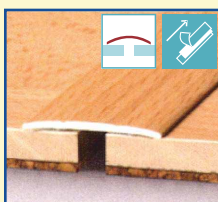

**a) Ostatní profily pro lamino - parket - korek**

**Přechodový profil 30 mm**

- hliník; samolepicí; potažený PVC fólií

**Samolepicí přechodový profil - parket - šířka 30 mm**

materiál	šířka	barevné provedení	délka cm	Mj/kart	Mj	Cena Kč pro Česko	Cena EUR pro Slovensko	
elox - AL	30 mm	imitace buk, dub tmavý, javor, třešeň, vlašský ořech	90	10	ks	111,00	4,300	A
elox - AL	30 mm	imitace buk, dub tmavý, javor, třešeň, vlašský ořech	270	10	ks	313,00	12,100	A

**Přechodový profil 38 mm**

- hliník; samolepicí; potažený PVC fólií

**Samolepicí přechodový profil - parket - šířka 38 mm**

materiál	šířka	barevné provedení	délka cm	Mj/kart	Mj	Cena Kč pro Česko	Cena EUR pro Slovensko	
elox - AL	38 mm	imitace buk, javor, třešeň	90	10	ks	128,00	4,960	A
elox - AL	38 mm	tmavý dub, světlý dub	90	10	ks	129,00	5,000	A
elox - AL	38 mm	imitace buk, javor	270	10	ks	375,00	14,500	A
elox - AL	38 mm	tmavý dub, světlý dub	270	10	ks	375,00	14,500	A