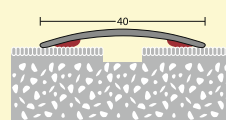

Přechodový profil 40 mm

- hliník; zapuštěné; díry pro šrouby; trvale eloxovaný

Přechodový profil - koberec - šířka 40 mm na vrty

materiál	šířka	barevné provedení	délka cm	Mj/kart	Mj	Cena Kč pro Česko	Cena EUR pro Slovensko	
elox - AL	40 mm	elox zlatý	90	10	ks	102,00	3,950	A
elox - AL	40 mm	elox stříbrný	90	10	ks	98,50	3,820	A
elox - AL	40 mm	elox zlatý	270*	10	ks	262,00	10,200	A
elox - AL	40 mm	elox stříbrný	270*	10	ks	254,00	9,850	A

Samolepicí přechodový profil - koberec - šířka 40 mm

materiál	šířka	barevné provedení	délka cm	Mj/kart	Mj	Cena Kč pro Česko	Cena EUR pro Slovensko	
elox - AL	40 mm	elox zlatý	90	10	ks	114,00	4,420	A
elox - AL	40 mm	elox stříbrný	90	10	ks	111,00	4,300	A
elox - AL	40 mm	elox zlatý	270	10	ks	300,00	11,600	A
elox - AL	40 mm	elox stříbrný	270	10	ks	291,00	11,300	A