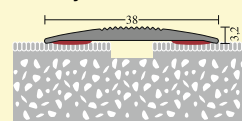

**Schodová hrana 24,5 x 20 mm**

- hliník; samolepicí; trvale eloxovaný

**Samolepicí schodová hrana 24,5 x 20 mm - parket - šířka 24,5 mm**

materiál	šířka	barevné provedení	délka cm	Mj/kart	Mj	Cena Kč pro Česko	Cena EUR pro Slovensko	
elox - AL	24,5 mm	elox zlatý	90	10	ks	90,50	3,510	A
elox - AL	24,5 mm	elox stříbrný	90	10	ks	87,00	3,370	A
elox - AL	24,5 mm	elox bronz	90	10	ks	97,50	3,780	A
elox - AL	24,5 mm	elox zlatý	270	10	ks	255,00	9,900	A
elox - AL	24,5 mm	elox stříbrný	270	10	ks	249,00	9,650	A
elox - AL	24,5 mm	elox bronz	270	10	ks	269,00	10,400	A
elox - AL	24,5 mm	imitace buk, javor	270	10	ks	349,00	13,500	A
elox - AL	24,5 mm	imitace tmavý, světlý dub	270	10	ks	362,00	14,000	A

**b) Ostatní profily pro koberec**

**Přechodový profil 38 mm**

- hliník; provrtané profily se zapuštěnými děrami pro šrouby; trvale eloxovaný

**Přechodový profil - koberec - šířka 38 mm na vrty**

materiál	šířka	barevné provedení	délka cm	Mj/kart	Mj	Cena Kč pro Česko	Cena EUR pro Slovensko	
elox - AL	38 mm	elox zlatý	90	10	ks	85,00	3,290	A
elox - AL	38 mm	elox stříbrný	90	10	ks	82,00	3,180	A
elox - AL	38 mm	elox bronz	90	10	ks	89,00	3,450	A
elox - AL	38 mm	elox zlatý	270*	10	ks	207,00	8,000	A
elox - AL	38 mm	elox stříbrný	270*	10	ks	196,00	7,600	A
elox - AL	38 mm	elox bronz	270*	10	ks	211,00	8,200	A