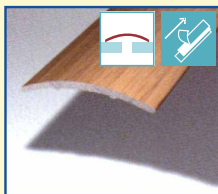

**a) Ostatní profily pro lamino - parket - korek**

**Přechodový profil 30 mm**

- hliník; samolepicí; potažený PVC fólií

**Samolepicí přechodový profil - parket - šířka 30 mm**

materiál	šířka	barevné provedení	délka cm	Mj/kart	Mj	Cena Kč pro Česko	Cena EUR pro Slovensko	
elox - AL	30 mm	imitace buk, dub tmavý, javor, třešeň, vlašský ořech	90	10	ks	111,00	4,300	A
elox - AL	30 mm	imitace buk, dub tmavý, javor, třešeň, vlašský ořech	270	10	ks	313,00	12,100	A