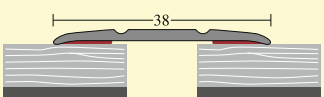

**a) Ostatní profily pro lamino - parket - korek**

**Přechodový profil 30 mm**

- hliník; samolepicí; potažený PVC fólií

**Samolepicí přechodový profil - parket - šířka 30 mm**

materiál	šířka	barevné provedení	délka cm	Mj/kart	Mj	Cena Kč pro Česko	Cena EUR pro Slovensko	
elox - AL	30 mm	imitace buk, dub tmavý, javor, třešeň, vlašský ořech	90	10	ks	111,00	4,300	A
elox - AL	30 mm	imitace buk, dub tmavý, javor, třešeň, vlašský ořech	270	10	ks	313,00	12,100	A

**Přechodový profil 38 mm**

- hliník; samolepicí; potažený PVC fólií

**Samolepicí přechodový profil - parket - šířka 38 mm**

materiál	šířka	barevné provedení	délka cm	Mj/kart	Mj	Cena Kč pro Česko	Cena EUR pro Slovensko	
elox - AL	38 mm	imitace buk, javor, třešeň	90	10	ks	128,00	4,960	A
elox - AL	38 mm	tmavý dub, světlý dub	90	10	ks	129,00	5,000	A
elox - AL	38 mm	imitace buk, javor	270	10	ks	375,00	14,500	A
elox - AL	38 mm	tmavý dub, světlý dub	270	10	ks	375,00	14,500	A

**Přechodový profil 40 mm**

- hliník; samolepicí; potažený PVC fólií

**Samolepicí přechodový profil - parket - šířka 40 mm**

materiál	šířka	barevné provedení	délka cm	Mj/kart	Mj	Cena Kč pro Česko	Cena EUR pro Slovensko	
elox - AL	40 mm	imitace tmavý dub, buk, javor, třešeň, vlašský ořech	90	10	ks	135,00	5,250	A
elox - AL	40 mm	imitace tmavý dub, buk, javor, třešeň, vlašský ořech	270	10	ks	382,00	14,800	A