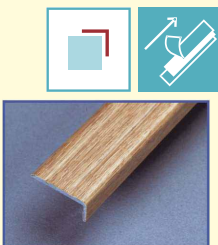

**Přechodový profil 38 mm**

- hliník; samolepicí; potažený PVC fólií

**Samolepicí přechodový profil - parket - šířka 38 mm**

materiál	šířka	barevné provedení	délka cm	Mj/kart	Mj	Cena Kč pro Česko	Cena EUR pro Slovensko	
elox - AL	38 mm	imitace buk, javor, třešeň	90	10	ks	128,00	4,960	A
elox - AL	38 mm	tmavý dub, světlý dub	90	10	ks	129,00	5,000	A
elox - AL	38 mm	imitace buk, javor	270	10	ks	375,00	14,500	A
elox - AL	38 mm	tmavý dub, světlý dub	270	10	ks	375,00	14,500	A

**Přechodový profil 40 mm**

- hliník; samolepicí; potažený PVC fólií

**Samolepicí přechodový profil - parket - šířka 40 mm**

materiál	šířka	barevné provedení	délka cm	Mj/kart	Mj	Cena Kč pro Česko	Cena EUR pro Slovensko	
elox - AL	40 mm	imitace tmavý dub, buk, javor, třešeň, vlašský ořech	90	10	ks	135,00	5,250	A
elox - AL	40 mm	imitace tmavý dub, buk, javor, třešeň, vlašský ořech	270	10	ks	382,00	14,800	A

**Schodová hrana 24,5 x 10 mm**

- hliník; samolepicí; trvale eloxovaný

**Samolepicí schodová hrana 24,5 x 10 mm - parket - šířka 24,5 mm**

materiál	šířka	barevné provedení	délka cm	Mj/kart	Mj	Cena Kč pro Česko	Cena EUR pro Slovensko	
elox - AL	24,5 mm	elox zlatý	90	10	ks	80,00	3,100	A
elox - AL	24,5 mm	elox stříbrný	90	10	ks	76,00	2,950	A
elox - AL	24,5 mm	elox bronz	90	10	ks	88,00	3,410	A
elox - AL	24,5 mm	elox zlatý	270	10	ks	220,00	8,550	A
elox - AL	24,5 mm	elox stříbrný	270	10	ks	215,00	8,350	A
elox - AL	24,5 mm	elox bronz	270	10	ks	225,00	8,700	A
elox - AL	24,5 mm	imitace buk, javor	90	10	ks	116,00	4,500	A
elox - AL	24,5 mm	světlý, bělený dub	90	10	ks	114,00	4,420	A
elox - AL	24,5 mm	imitace buk, javor	270	10	ks	317,00	12,300	A