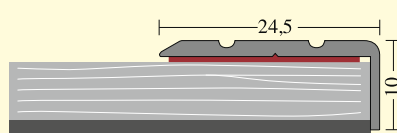

**Přechodový profil 38 mm**

- hliník; samolepicí; potažený PVC fólií

**Samolepicí přechodový profil - parket - šířka 38 mm**

materiál	šířka	barevné provedení	délka cm	Mj/kart	Mj	Cena Kč pro Česko	Cena EUR pro Slovensko	
elox - AL	38 mm	imitace buk, javor, třešeň	90	10	ks	128,00	4,960	A
elox - AL	38 mm	tmavý dub, světlý dub	90	10	ks	129,00	5,000	A
elox - AL	38 mm	imitace buk, javor	270	10	ks	375,00	14,500	A
elox - AL	38 mm	tmavý dub, světlý dub	270	10	ks	375,00	14,500	A

**Přechodový profil 40 mm**

- hliník; samolepicí; potažený PVC fólií

**Samolepicí přechodový profil - parket - šířka 40 mm**

materiál	šířka	barevné provedení	délka cm	Mj/kart	Mj	Cena Kč pro Česko	Cena EUR pro Slovensko	
elox - AL	40 mm	imitace tmavý dub, buk, javor, třešeň, vlašský ořech	90	10	ks	135,00	5,250	A
elox - AL	40 mm	imitace tmavý dub, buk, javor, třešeň, vlašský ořech	270	10	ks	382,00	14,800	A

**Schodová hrana 24,5 x 10 mm**

- hliník; samolepicí; trvale eloxovaný

**Samolepicí schodová hrana 24,5 x 10 mm - parket - šířka 24,5 mm**

materiál	šířka	barevné provedení	délka cm	Mj/kart	Mj	Cena Kč pro Česko	Cena EUR pro Slovensko	
elox - AL	24,5 mm	elox zlatý	90	10	ks	80,00	3,100	A
elox - AL	24,5 mm	elox stříbrný	90	10	ks	76,00	2,950	A
elox - AL	24,5 mm	elox bronz	90	10	ks	88,00	3,410	A
elox - AL	24,5 mm	elox zlatý	270	10	ks	220,00	8,550	A
elox - AL	24,5 mm	elox stříbrný	270	10	ks	215,00	8,350	A
elox - AL	24,5 mm	elox bronz	270	10	ks	225,00	8,700	A
elox - AL	24,5 mm	imitace buk, javor	90	10	ks	116,00	4,500	A
elox - AL	24,5 mm	světlý, bělený dub	90	10	ks	114,00	4,420	A
elox - AL	24,5 mm	imitace buk, javor	270	10	ks	317,00	12,300	A