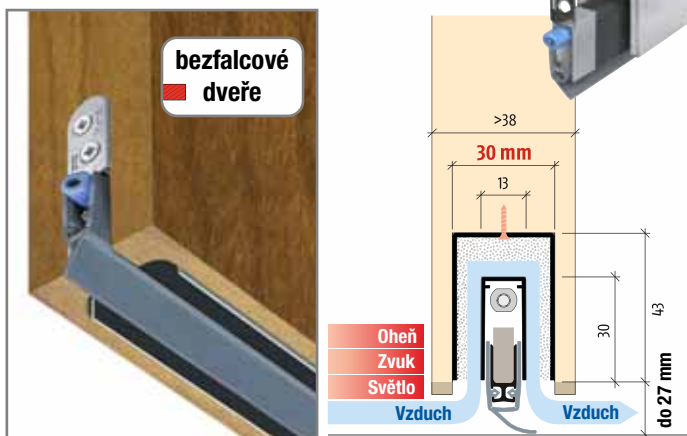

# Planet MinE-S (S=Sound)

→ 30 x 40 mm / 13 x 30 mm | ↓ 27 mm | ≤ 27 dB

## více zvukově izolační, méně provětrávání

- vhodné pro obývací, dětské pokoje a ložnice
- **pro přívod vzduchu do místnosti**
- tlumení hluku ve spárách **27 dB** při mezeře k podlaze 7 mm
- propouštění vzduchu **200 m<sup>3</sup>/hod**
- měřená hodnota **30 m<sup>3</sup>/hod** při rozdílu tlaků **3,9 Pa** (šířka dveří 1050 mm)

## Společné technické parametry

Materiál profilu	hliník, → 13 x 30 mm
Materiál MinE kanálu	hliník 30 x 43 mm
Těsnící profil	velmi kvalitní silikon
Výška těsnění / zdvihu	do ↓ 27 mm
Hodnota tlumení hluku	MinE-S: do ↓ 27 dB u vzduchové mezery 7 mm MinE-V: do ↓ 23 dB u vzduchové mezery 7 mm
Regulace zdvihu	na ovládacím kolečku s inbusovým klíčem (3 mm)
Délky	335, 460, 585, 710, 835, 960, 1085, 1210, 1335, 1460 mm
Zvláštní délky	na požádání do 2000 mm, posuvné dveře do 1600 mm
Ovládání	jednostranně, ze strany závěsu
Zkrácení	max. 125 mm
Upevnění	postranně s nerezovými upevňovacími úhelníky a šrouby
Náběhová deska	INOX, k doražení 20 x 20 mm