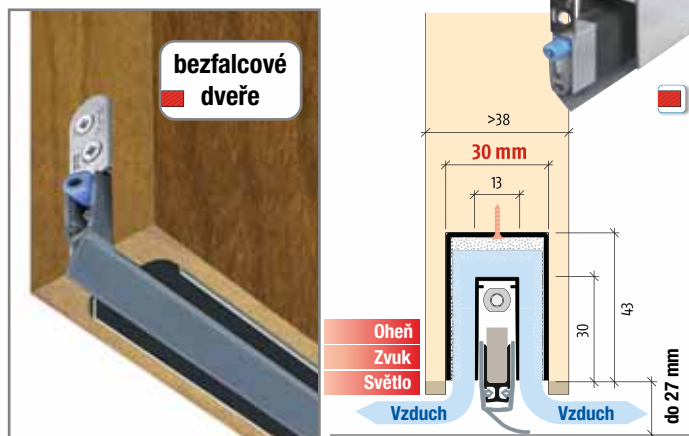

Další funkce / možnosti

MinE-V standardní provedení, ochrana proti hluku

obj. vzor: Planet MinE-V xxxx* 23 dB (DIN R nebo L)

délka mm	ovládání	zkrácení max.	Mj	Cena Kč pro Česko	Cena EUR pro Slovensko	
835	od závěsu	125 mm	ks	2 170,00	84,000	C
960	od závěsu	125 mm	ks	2 240,00	87,000	C
1085	od závěsu	125 mm	ks	2 350,00	91,000	C
1461-2000*	od závěsu		m	5 070,00	196,500	C

MinE-V ochrana proti hluku a ohnivzdorné

obj. vzor: Planet MinE-V xxxx* FH/23 dB (DIN R nebo L)

délka mm	ovládání	zkrácení max.	Mj	Cena Kč pro Česko	Cena EUR pro Slovensko	
835	od závěsu	125 mm	ks	2 400,00	93,000	C
960	od závěsu	125 mm	ks	2 470,00	95,500	C
1085	od závěsu	125 mm	ks	2 560,00	99,000	C
1461-2000*	od závěsu		m	5 540,00	214,700	C

*) uvedené ceny pro zákazkové rozměry jsou pouze orientační

Společné důležité znaky:

- Tlumení hluku při současném propouštění vzduchu
- Těsnící výška do 27 mm
- Vhodné i pro šikmé a nerovné podlahy
- Měkká silikonová šikmá lišta
- Přizpůsobí se podlaze, nedochází k brušování podlahy
- Vyrovnání šikmosti u šířky dveří 1000 mm: 15 mm
- 7 let záruka

Provedení:

- Planet MinE-S (V), ochrana proti hluku
- Planet MinE-S (V) FH, ochrana proti hluku a ohnivzdorné
- Zvláštní provedení na základě poptávky