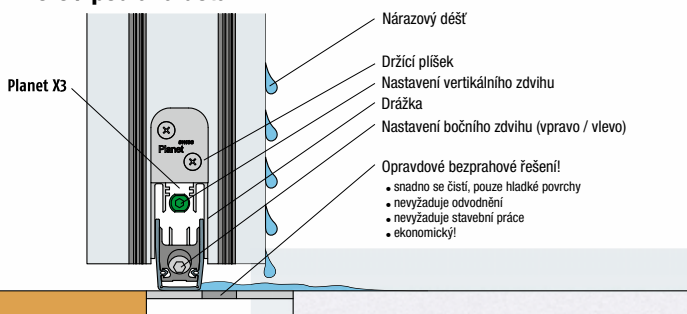

Dveře / podlaha detail:

Nastavení

všechny 3 těsnící pohyby jsou nastavitelné:

- pohyb dolů
- boční pohyb doleva
- boční pohyb doprava