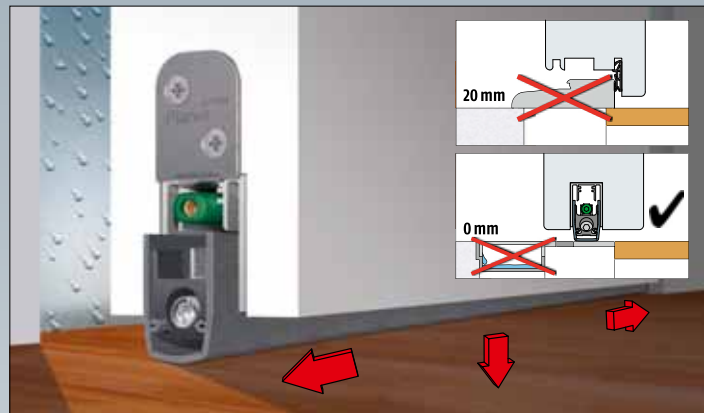

Planet X3 → 22 x 30 mm | ↓ 5 - 12 mm | ↔ 2 - 6 mm | 6A/9A | ≤ 52 dB

Pro jednokřídlové vchodové (balkónové) dveře dřevěné, hliníkové, plastové a kovové.

- ✓ první bezbariérový práh odolný nárazovému dešti 6A / 9A (250 Pa)
- ✓ bez odvodňovacího kanálu
- ✓ pro renovace i novostavby

Hlavní vlastnosti:

- odolává nárazovému dešti (6A / 9A IFT certifikát)
- pro vchodové a balkónové dveře
- 3 souběžné pohyby těsnění - dolů, vlevo a vpravo (samostatně nastavitelné)
- výška těsnění 5 - 12 mm, 2 - 6 mm
- 52 dB hodnota tlumení hluku v případě optimálního utěsnění (7 mm)
- spouštění na obou stranách
- vysoce kvalitní silikonový profil, jednoduché nastavení výšky zdvihu
- 2 letá záruka
- speciální varianty na vyžádání

Princip fungování:

Dveře / podlaha detail:

Nastavení

všechny 3 těsnící pohyby jsou nastavitelné:

- pohyb dolů
- boční pohyb doleva
- boční pohyb doprava

Možnosti / příslušenství:

Nově testováno:
VARIOTEC + GUTMANN + PLANET X3 = 7A
více info na vyžádání

Technické parametry

Materiál profilu	hliník, → 22 x 30 mm
Velikost drážky	☐ šířka 22,5 mm s hloubkou od 30 do 32 mm
Těsnící profil	vysoce kvalitní silikon
Výška těsnění / zdvihu	↓ 5 - 12 mm, ↔ 2 - 6 mm
Silný dešť	6A / 9A, 250 Pa, klasifikace dle DIN EN 12208, testováno dle DIN EN 1027
Hodnota tlumení hluku	do ≤ 52 dB u vzduchové mezery 7 mm
Regulace zdvihu	inbus klíčem (3 mm)
Boční nastavení	z čelní strany inbus klíčem 4 mm, 2 - 6 mm
Délky	960, 1085, 1210, 1335, 1460 mm
Zvláštní délky	na vyžádání
Ovládání	na obou stranách (ze strany zámku a závěsů)
Zkrácení	max. 125 mm
Upevnění	zespodu s nerezovým příslušenstvím a vrutí

Planet X3 RD / 52 dB - se sadou pro zkrácení (viz obr.)