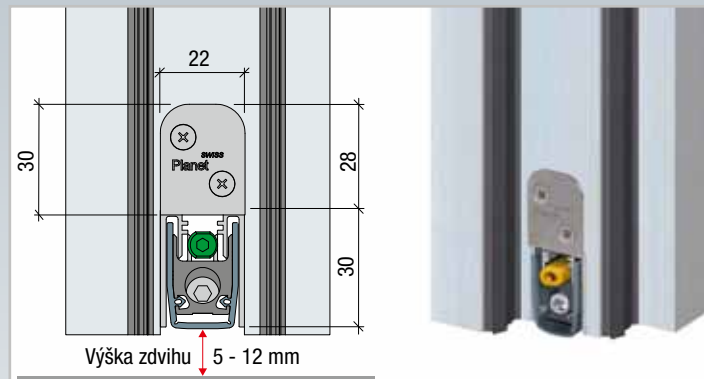

Planet X3 → 22 x 30 mm | ↓ 5 - 12 mm | ↔ 2 - 6 mm | 6A/9A | ≤ 52 dB

Pro jednokřídlové vchodové (balkónové) dveře dřevěné, hliníkové, plastové a kovové.

- ✓ první bezbariérový práh odolný nárazovému dešti 6A / 9A (250 Pa)
- ✓ bez odvodňovacího kanálu
- ✓ pro renovace i novostavby

Hlavní vlastnosti:

- odolává nárazovému dešti (6A / 9A IFT certifikát)
- pro vchodové a balkónové dveře
- 3 souběžné pohyby těsnění - dolů, vlevo a vpravo (samostatně nastavitelné)
- výška těsnění 5 - 12 mm, 2 - 6 mm
- 52 dB hodnota tlumení hluku v případě optimálního utěsnění (7 mm)
- spouštění na obou stranách
- vysoce kvalitní silikonový profil, jednoduché nastavení výšky zdvihu
- 2 letá záruka
- speciální varianty na vyžádání

Princip fungování:

Dveře / podlaha detail:

Nastavení

všechny 3 těsnící pohyby jsou nastavitelné:

- pohyb dolů
- boční pohyb doleva
- boční pohyb doprava

Možnosti / příslušenství:

Nově testováno:
VARIOTEC + GUTMANN + PLANET X3 = 7A
více info na vyžádání

Technické parametry

Materiál profilu	hliník, → 22 x 30 mm
Velikost drážky	☐ šířka 22,5 mm s hloubkou od 30 do 32 mm
Těsnící profil	vysoce kvalitní silikon
Výška těsnění / zdvihu	↓ 5 - 12 mm, ↔ 2 - 6 mm
Silný dešť	6A / 9A, 250 Pa, klasifikace dle DIN EN 12208, testováno dle DIN EN 1027
Hodnota tlumení hluku	do ≤ 52 dB u vzduchové mezery 7 mm
Regulace zdvihu	inbus klíčem (3 mm)
Boční nastavení	z čelní strany inbus klíčem 4 mm, 2 - 6 mm
Délky	960, 1085, 1210, 1335, 1460 mm
Zvláštní délky	na vyžádání
Ovládání	na obou stranách (ze strany zámku a závěsů)
Zkrácení	max. 125 mm
Upevnění	zespodu s nerezovým příslušenstvím a vrutí

Planet X3 RD / 52 dB - se sadou pro zkrácení (viz obr.)