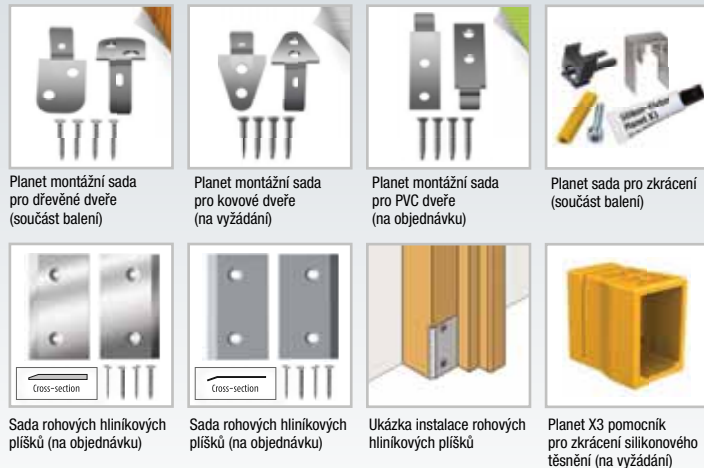

Možnosti / příslušenství:

Nově testováno:
VARIOTEC + GUTMANN + PLANET X3 = 7A
více info na vyžádání

Technické parametry

Materiál profilu	hliník, → 22 x 30 mm
Velikost drážky	☐ šířka 22,5 mm s hloubkou od 30 do 32 mm
Těsnící profil	vysoce kvalitní silikon
Výška těsnění / zdvihu	↓ 5 - 12 mm, ↔ 2 - 6 mm
Silný dešť	6A / 9A, 250 Pa, klasifikace dle DIN EN 12208, testováno dle DIN EN 1027
Hodnota tlumení hluku	do ≤ 52 dB u vzduchové mezery 7 mm
Regulace zdvihu	inbus klíčem (3 mm)
Boční nastavení	z čelní strany inbus klíčem 4 mm, 2 - 6 mm
Délky	960, 1085, 1210, 1335, 1460 mm
Zvláštní délky	na vyžádání
Ovládání	na obou stranách (ze strany zámku a závěsů)
Zkrácení	max. 125 mm
Upevnění	zespodu s nerezovým příslušenstvím a vrutí

Planet X3 RD / 52 dB - se sadou pro zkrácení (viz obr.)

délka mm	ovládání	zkrácení max.	mj	Cena Kč pro Česko	Cena EUR pro Slovensko	
960	Oboustranné	125 mm	ks	4 060,00	157,000	C
1085	Oboustranné	125 mm	ks	4 350,00	169,000	C
1210	Oboustranné	125 mm	ks	4 590,00	178,000	C

Dodáváno s montážní sadou pro PLANET X3 pro dřevěné dveře - ostatní typy sad na objednávku

Planet X3 RD / 52 dB - zadaný rozměr

zákazkové provedení bez zkracování - vyrobeno na přesný rozměr - připraveno k instalaci

délka mm od -do	ovládání	obj.kód	mj	Cena Kč pro Česko	Cena EUR pro Slovensko	
960-835	Oboustranné	203096	ks	4 730,00	183,000	C
1085-961	Oboustranné	203109	ks	5 040,00	195,400	C
1210-1086	Oboustranné	203121	ks	5 250,00	203,500	C