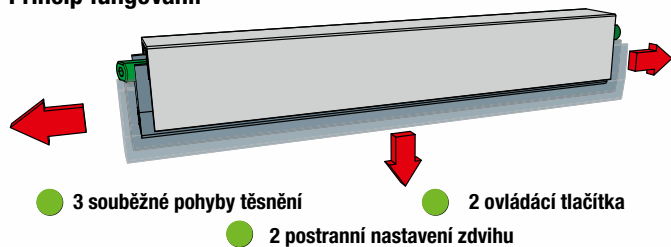

Planet X3 → 22 x 30 mm | ↓ 5 - 12 mm | ↔ 2 - 6 mm | 6A/9A | ≤ 52 dB

Pro jednokřídlové vchodové (balkónové) dveře dřevěné, hliníkové, plastové a kovové.

- ✓ první bezbariérový práh odolný nárazovému dešti 6A / 9A (250 Pa)
- ✓ bez odvodňovacího kanálu
- ✓ pro renovace i novostavby

Hlavní vlastnosti:

- odolává nárazovému dešti (6A / 9A IFT certifikát)
- pro vchodové a balkónové dveře
- 3 souběžné pohyby těsnění - dolů, vlevo a vpravo (samostatně nastavitelné)
- výška těsnění 5 - 12 mm, 2 - 6 mm
- 52 dB hodnota tlumení hluku v případě optimálního utěsnění (7 mm)
- spouštění na obou stranách
- vysoce kvalitní silikonový profil, jednoduché nastavení výšky zdvihu
- 2 letá záruka
- speciální varianty na vyžádání

Princip fungování: