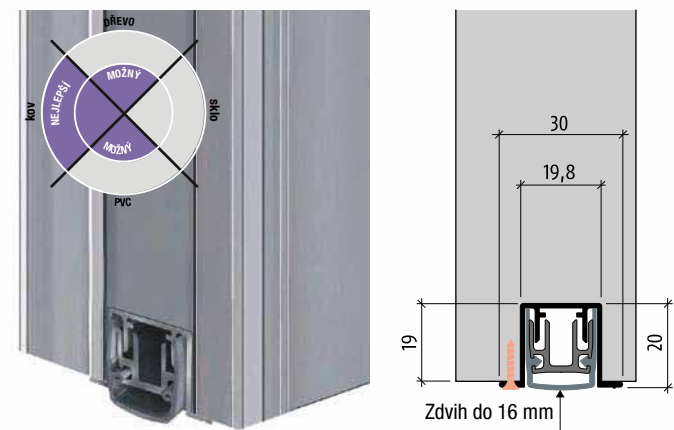

Další možné provedení / funkce

Planet PU standardní provedení, ochrana proti hluku a kouři

délka mm	ovládání	zkrácení max.	mj	Cena Kč pro Česko	Cena EUR pro Slovensko	
835	od závěsu	125 mm	ks	970,00	37,600	C
960	od závěsu	125 mm	ks	1 000,00	38,800	C
1085	od závěsu	125 mm	ks	1 030,00	39,900	C
1586-6000*	od závěsu		m	2 180,00	84,500	C

Planet PU ochrana proti hluku, kouři a ohni

délka mm	ovládání	zkrácení max.	mj	Cena Kč pro Česko	Cena EUR pro Slovensko	
835	od závěsu	125 mm	ks	1 070,00	41,500	C
960	od závěsu	125 mm	ks	1 100,00	42,600	C
1085	od závěsu	125 mm	ks	1 140,00	44,200	C
1586-6000*	od závěsu		m	2 400,00	93,000	C

*) uvedené ceny pro zákazkové rozměry jsou pouze orientační