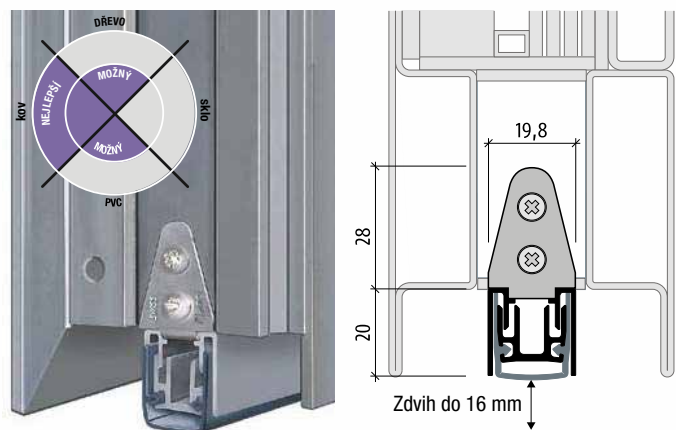

Planet MF → 19,8 x 20 mm | ↓ 16 mm | ≤ 50 dB

Planet PU → 19,8 x 20 mm | ↓ 16 mm | ≤ 50 dB

- Materiál profilu: hliník 19,8 x 20 mm
- Velikost drážky: 20 x 20,5 až 25 mm
- Těsnící profil: vysoce kvalitní silikon nebo vysoce kvalitní samozhášející silikon
- Výška těsnění / zdvih: až 16 mm
- Hodnota tlumení zvuku: až 50 dB při mezeře 7 mm, až 43 dB při mezeře 16 mm
- Regulace zdvihu: na ovládacím kolíku pomocí imbusového klíče 3 mm
- Délky: 335, 460, 585, 710, 835, 960, 1085, 1210, 1335, 1460, 1585 mm
- Zvláštní délky: na požádání až 6000 mm
- Ovládání: jednostranné, na straně závěsu dveří
- Zkrácení: až 125 mm, (délka 335 mm jen 115 mm)
- Upevnění: postranně nerezovou opěrkou Inox a samořeznými šrouby

Lze obdržet v provedení:

- základní provedení - těsnící proti kouři a hluku **Planet MF RD/50dB**
- ohniodolné těsnící proti kouři a hluku **Planet MF FH/RD/50dB**
- TPE těsnění pro čisté prostory
- Planet MF plus - na zakázku - **Planet MF plus FH/RD/54dB - s přírážkou cca +10 %**

Další možné provedení / funkce

Planet MF standardní provedení, ochrana proti hluku a kouři

délka mm	ovládání	zkrácení max.	mj	Cena Kč pro Česko	Cena EUR pro Slovensko	
835	od závěsu	125 mm	ks	990,00	38,400	C
960	od závěsu	125 mm	ks	1 020,00	39,500	C
1085	od závěsu	125 mm	ks	1 080,00	41,900	C
1586-6000*	od závěsu		m	2 300,00	89,150	C

Planet MF ochrana proti hluku, kouři a ohni

délka mm	ovládání	zkrácení max.	mj	Cena Kč pro Česko	Cena EUR pro Slovensko	
835	od závěsu	125 mm	ks	1 100,00	42,600	C
960	od závěsu	125 mm	ks	1 130,00	43,800	C
1085	od závěsu	125 mm	ks	1 170,00	45,300	C
1586-6000*	od závěsu		m	2 500,00	96,900	C

délky na objednávku: 335, 460, 585, 710, 1210, 1335, 1460, 1585 mm

- Materiál profilu: hliník 19,8 x 20 mm
- Velikost drážky: 20 x 19,5 mm
- Těsnící profil: vysoce kvalitní silikon nebo vysoce kvalitní samozhášející silikon
- Výška těsnění / zdvih: až 16 mm
- Hodnota tlumení zvuku: až 50 dB při mezeře 7 mm, až 43 dB při mezeře 16 mm
- Regulace zdvihu: na ovládacím kolíku pomocí imbusového klíče 3 mm
- Standardní délky: 335, 460, 585, 710, 835, 960, 1085, 1210, 1335, 1460, 1585 mm
- Zvláštní délky: na požádání až 6000 mm
- Ovládání: jednostranné, na straně závěsu dveří
- Zkrácení: až 125 mm
- Upevnění: zespolu pomocí šroubů nebo hřebíků/kolíků

Lze obdržet v provedení:

- základní provedení - těsnící proti kouři a hluku **Planet PU RD/50dB**
- ohniodolné těsnící proti kouři a hluku **Planet PU FH/RD/50dB**
- TPE těsnění pro čisté prostory
- Planet PU plus - na zakázku - **Planet PU plus FH/RD/54dB - s přírážkou cca +10 %**