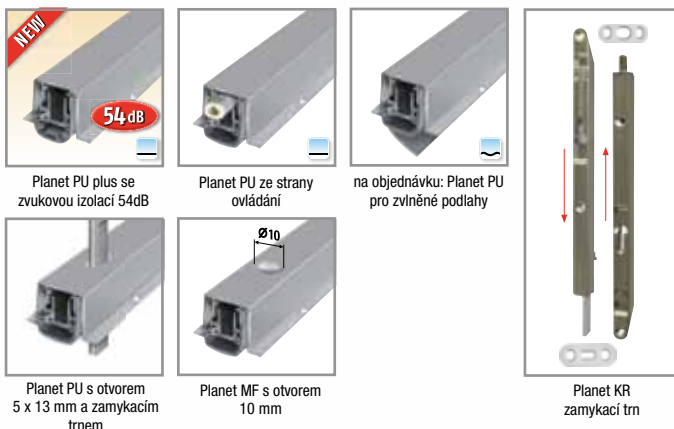

Další možné provedení / funkce

Planet PU standardní provedení, ochrana proti hluku a kouři

délka mm	ovládání	zkrácení max.	mj	Cena Kč pro Česko	Cena EUR pro Slovensko	
835	od závěsu	125 mm	ks	970,00	37,600	C
960	od závěsu	125 mm	ks	1 000,00	38,800	C
1085	od závěsu	125 mm	ks	1 030,00	39,900	C
1586-6000*	od závěsu		m	2 180,00	84,500	C

Planet PU ochrana proti hluku, kouři a ohni

délka mm	ovládání	zkrácení max.	mj	Cena Kč pro Česko	Cena EUR pro Slovensko	
835	od závěsu	125 mm	ks	1 070,00	41,500	C
960	od závěsu	125 mm	ks	1 100,00	42,600	C
1085	od závěsu	125 mm	ks	1 140,00	44,200	C
1586-6000*	od závěsu		m	2 400,00	93,000	C

*) uvedené ceny pro zákazkové rozměry jsou pouze orientační