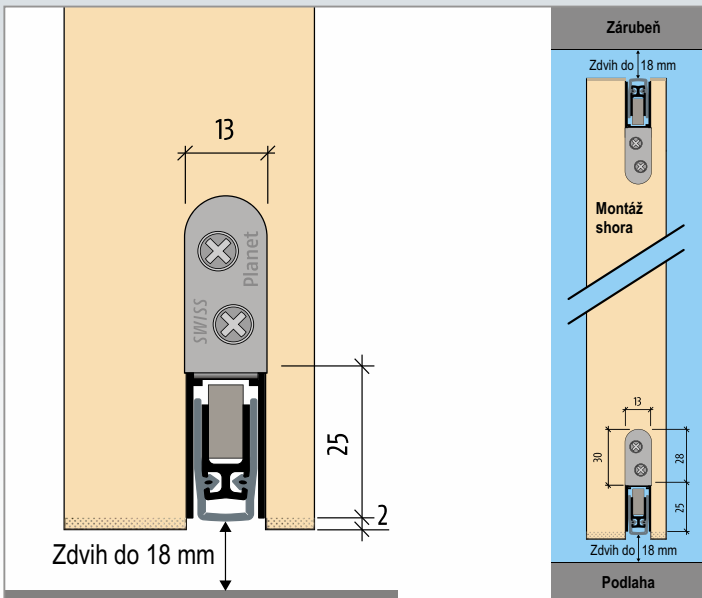

Planet KT → 13 x 25 mm | ↓ 18 mm | ≤ 48 dB

Pro jednokřídlové a dvoukřídlové dveře dřevěné, hliníkové, plastové a kovové i pro posuvné dveře a shrnovací stěny.

Důležité znaky

- zdvih 18 mm
- silikonová lišta, je chráněná, protože je hlouběji zapuštěna
- jednostranné ovládání s paralelním spouštěním
- nedochází k obrušování podlahy
- automatické vyrovnávání u šikmých podlah
- šířka drážky pro všechny požadavky
- také pro dvoukřídlové dveře s rohovým zamykáním nebo zamykáním se zásuvnou tyčí
- 48 dB hodnota tlumení hluku (7 mm vzdálenost od podlahy)
- lze zkrátit až na nejbližší kratší délky
- vysoce kvalitní silikonová lišta, jednoduché nastavování zdvihu
- záruka 7 let

Provedení

- těsnící proti kouři, **Planet KT RD/48 dB**
- zabraňující ohni a těsnící proti kouři, **Planet KT FH + RD/48 dB**
- Planet KT-plus - na zakázku - 54dB (**s přírůzkou cca +10%**)
- montáž nahoře
- shrnovací stěny
- zvláštní provedení na zakázku

Planet KT lze použít pro tyto typy dveří:

Další možné funkce (na objednávku)

Technické parametry

Materiál profilu	hliník, → 13 x 25 mm
Velikost drážky	☐ šířka 13,1 mm s hloubkou 25,5 mm až 35 mm
Těsnící profil	vysoce kvalitní silikon nebo vysoce kvalitní samozhášecí silikon
Výška těsnění / zdvihu	do ↓ 18 mm
Hodnota tlumení hluku	do ≤ 48 dB u vzduchové mezery 7 mm do ≤ 44 dB u vzduchové mezery 14 mm
Regulace zdvihu	inbus klíčem (3 mm)
Délky	335, 460, 585, 710, 835, 960, 1085, 1210, 1335, 1460 mm
Zvláštní délky	na požádání do 6000 mm
Ovládání	jednostranné, ze strany zámku
Zkrácení	max. 125 mm (délku 335 mm pouze o 115 mm)
Upevnění	ze strany nerezovými úhelníkovými podložkami a šrouby
Náběhová deska	INOX, k dorážení 20 x 20 mm

délky na objednávku: 335, 460, 585, 710, 1210, 1335, 1460 mm

*) uvedené ceny pro zákazkové rozměry jsou pouze orientační

samostatně lze dále objednat

název	Mj	Cena Kč pro Česko	Cena EUR pro Slovensko	
Planet montážní sada HS	ks	90,00	3,490	C
opěrka INOX 20 x 20 mm	ks	12,50	0,484	C