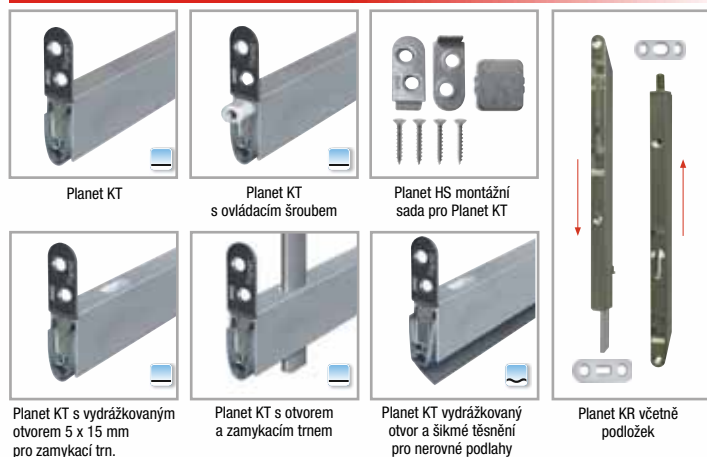

délky na objednávku: 335, 460, 585, 710, 1210, 1335, 1460 mm

*) uvedené ceny pro zákazkové rozměry jsou pouze orientační

samostatně lze dále objednat

název	Mj	Cena Kč pro Česko	Cena EUR pro Slovensko	
Planet montážní sada HS	ks	90,00	3,490	C
opěrka INOX 20 x 20 mm	ks	12,50	0,484	C

Další možnosti / příslušenství

Planet KT s vydrážkováním otvorem 5 x 15 mm pro zamykací trn.

Planet KT s otvorem a zamykacím trnem

Planet KT vydrážkovány otvor a šikmé těsnění pro nerovné podlahy

Planet KR včetně podložek