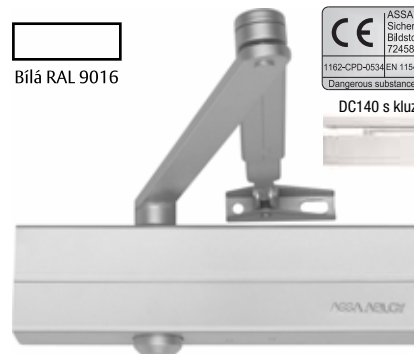

Nastavení tlumení otevírání (back-check)

Nastavení zpoždění zavírání (DA)

Dveřní zavírač DC120

dveře do 1100mm a 80kg

Stříbrná Bílá RAL 9016

POPIS VÝROBKU

- dveřní zavírač s hřebenovou technologií a lomeným ramínkem
- rozsah sil EN 2/3/4
- pro požárně odolné a kouřotěsné dveře do šířky 1100mm a váhy 80kg
- síla zavírače nastavitelná dle montáže
- použití pro pravé i levé dveře
- plynule nastavitelná rychlost zavírání, dovírání a úhlu otevření (back-check) pomocí termodynamických ventilů
- úhel otevření do 180° (105° při montáži pro sílu EN4)

PŘÍSLUŠENSTVÍ

- L141 aretační ramínko
- A154 montážní plech pro lomené ramínko

Kód	popis	balení ks	Mj	Cena Kč pro Česko	Cena EUR pro Slovensko	
AA000025	DC120 stříbrný s lomeným ramínkem	1	ks	835,00	32,400	C
AA000026	DC120 bílý s lomeným ramínkem	1	ks	835,00	32,400	C

Dveřní zavírač DC140

dveře do 1250mm a 100kg

Stříbrná Bílá RAL 9016

DC140 s kluzným ramínkem G143

POPIS VÝROBKU

- dveřní zavírač s hřebenovou technologií a lomeným ramínkem
- rozsah sil EN 2/3/4/5 pro požárně odolné a kouřotěsné dveře do šířky 1250 mm a váhy 100 kg s lomeným ramínkem
- rozsah sil 2/3 pro dveře šířky 950 mm a váhy 60 kg s kluzným ramínkem
- síla zavírače nastavitelná dle montáže
- použití pro pravé i levé dveře
- plynule nastavitelná rychlost zavírání, dovírání a úhlu otevření (back-check) pomocí termodynamických ventilů
- úhel otevření do 180° (125° při montáži pro sílu EN5)