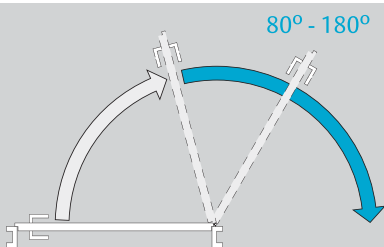

- Vyškově nastavitelná osa ramínka
- (rozsah do 14 mm), kromě DC120, DC140.

Skrýty montážní plech, kromě DC120, DC140.

Funkce dveřních zavíračů

Nastavení rychlosti dovření (doklap)

Nastavení rychlosti zavírání

Nastavení tlumení otevírání (back-check)

Nastavení zpoždění zavírání (DA)

Dveřní zavírač DC120

dveře do 1100mm a 80kg

Stříbrná Bílá RAL 9016

POPIS VÝROBKU

- dveřní zavírač s hřebenovou technologií a lomeným ramínkem
- rozsah sil EN 2/3/4
- pro požárně odolné a kouřotěsné dveře do šířky 1100mm a váhy 80kg
- síla zavírače nastavitelná dle montáže
- použití pro pravé i levé dveře
- plynule nastavitelná rychlost zavírání, dovírání a úhlu otevření (back-check) pomocí termodynamických ventilů
- úhel otevření do 180° (105° při montáži pro sílu EN4)