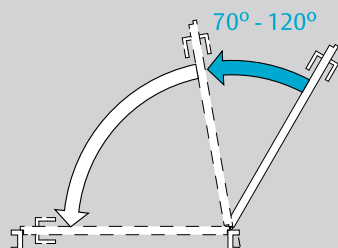

- Vyškově nastavitelná osa ramínka
- (rozsah do 14 mm), kromě DC120, DC140.

Skrýty montážní plech, kromě DC120, DC140.

Funkce dveřních zavíračů

Nastavení rychlosti dovření (doklap)

Nastavení rychlosti zavírání

Nastavení tlumení otevírání (back-check)

Nastavení zpoždění zavírání (DA)

Dveřní zavírač DC120

dveře do 1100mm a 80kg

Stříbrná Bílá RAL 9016

POPIS VÝROBKU

- dveřní zavírač s hřebenovou technologií a lomeným ramínkem
- rozsah sil EN 2/3/4
- pro požárně odolné a kouřotěsné dveře do šířky 1100mm a váhy 80kg
- síla zavírače nastavitelná dle montáže
- použití pro pravé i levé dveře
- plynule nastavitelná rychlost zavírání, dovírání a úhlu otevření (back-check) pomocí termodynamických ventilů
- úhel otevření do 180° (105° při montáži pro sílu EN4)