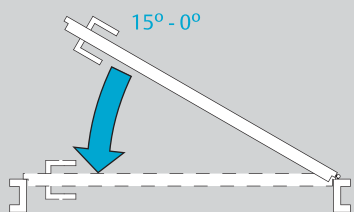

- Vyškově nastavitelná osa ramínka
- (rozsah do 14 mm), kromě DC120, DC140.

Skrýty montážní plech, kromě DC120, DC140.

Funkce dveřních zavíračů

Nastavení rychlosti dovření (doklap)

Nastavení rychlosti zavírání