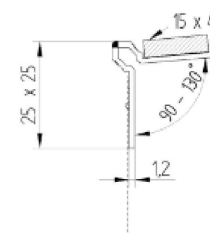

Profil podparapetní FLEXI s perlínkou

- lišta pro trvalé dilatační spojení parapetu s omítkou
- ramena profilu se přizpůsobí úhlu mezi parapetem a fasádou (zdi)
- úhel rozevření ramen 90° - 130°
- parapet lze lepit na lištu až po vytvrnutí tmelu, kterým je profil přilepen k izolaci
- eliminování prasklin mezi parapetem a omítkou PE páskou 4 mm
- aplikační teplota nesmí být nikdy nižší než 5°C
- montáž provádět v rozmezí teplot +5°C až +30°C

Kód	označení	provedení	rozměr (mm)	délka (m)	balení ks	Mj	Cena Kč pro Česko	Cena EUR pro Slovensko	
35758-6	D/08	samolepící s perlínkou	25 x 25	2	25	m	40,90	1,590	C