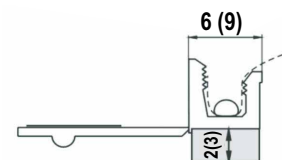

Začišťovací okenní profily s perlínkou