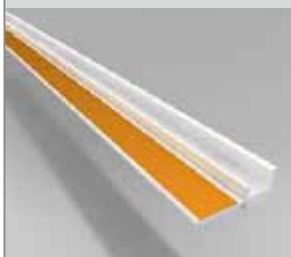

Začišťovací okenní profily

- začišťovací okenní profil vytváří dilatující spojení omítky s rámy výplní stavebních otvorů. Při správném použití nedochází ke znečištění rámu a samotných výplní při aplikaci omítky.

Povrch okenního rámu důkladně očistíme od prachu a ostatních nečistot. Nalepíme začišťovací okenní profil na rám okna.

Na profil nalepíme ochranou fólii a tím ochráníme výplň okna i rám proti poškození při nanášení omítky.

Začišťovací okenní profily s perlínkou

- začišťovací profil s tkaninou 6 mm vytváří dilatující spojení kontaktního zateplovacího systému ETICS s rámy výplní stavebních otvorů.
- při správném použití nedochází ke znečištění rámu a samotných výplní při montáži kontaktního zateplovacího systému ETICS
- odpadá tmelení spár mezi rámem výplně a konstrukcí kontaktního zateplovacího systému ETICS

- začišťovací okenní profil styro vytváří dilatující spojení kontaktního zateplovacího systému ETICS s rámy výplní stavebních otvorů
- při správném použití nedochází ke znečištění rámu a samotných výplní při montáži kontaktního zateplovacího systému ETICS
- odpadá tmelení spár mezi rámem výplně a konstrukcí kontaktního zateplovacího systému ETICS