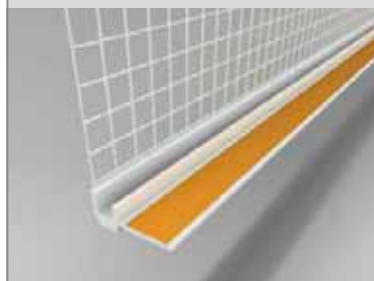

Začišťovací okenní profily

- začišťovací okenní profil vytváří dilatující spojení omítky s rámy výplní stavebních otvorů. Při správném použití nedochází ke znečištění rámu a samotných výplní při aplikaci omítky.

Povrch okenního rámu důkladně očistíme od prachu a ostatních nečistot. Nalepíme začišťovací okenní profil na rám okna.

Na profil nalepíme ochranou fólii a tím ochráníme výplň okna i rám proti poškození při nanášení omítky.

Začišťovací okenní profily s perlínkou

- začišťovací profil s tkaninou 6 mm vytváří dilatující spojení kontaktního zateplovacího systému ETICS s rámy výplní stavebních otvorů.
- při správném použití nedochází ke znečištění rámu a samotných výplní při montáži kontaktního zateplovacího systému ETICS
- odpadá tmelení spár mezi rámem výplně a konstrukcí kontaktního zateplovacího systému ETICS

- začišťovací okenní profil styro vytváří dilatující spojení kontaktního zateplovacího systému ETICS s rámy výplní stavebních otvorů
- při správném použití nedochází ke znečištění rámu a samotných výplní při montáži kontaktního zateplovacího systému ETICS
- odpadá tmelení spár mezi rámem výplně a konstrukcí kontaktního zateplovacího systému ETICS