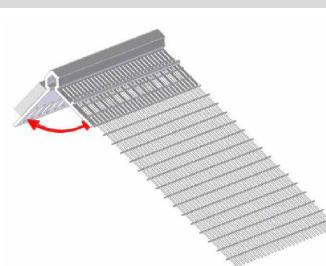

Kód	označení	provedení	síla omítky (mm)	síla dilatační pásky (mm)	délka (m)	balení ks	Mj	Cena Kč pro Česko	Cena EUR pro Slovensko	
35753-9	A/03	samolepící s tkaninou	6	3	2,4	20	m	22,10	0,855	C

Začišťovací okenní profil PVC STYRO s perlínkou

- začišťovací okenní profil styro vytváří dilatující spojení kontaktního zateplovacího systému ETICS s rámy výplní stavebních otvorů
- při správném použití nedochází ke znečištění rámu a samotných výplní při montáži kontaktního zateplovacího systému ETICS
- odpadá tmelení spár mezi rámem výplně a konstrukcí kontaktního zateplovacího systému ETICS

- lišta pro trvalé dilatační spojení parapetu s omítkou
- ramena profilu se přizpůsobí úhlu mezi parapetem a fasádou (zdi)
- úhel rozevření ramen 90° - 130°
- parapet lze lepit na lištu až po vytvrnutí tmelu, kterým je profil přilepen k izolaci
- eliminování prasklin mezi parapetem a omítkou PE páskou 4 mm
- aplikační teplota nesmí být nikdy nižší než 5°C
- montáž provádět v rozmezí teplot +5°C až +30°C