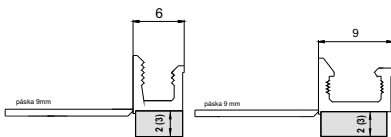

- začišťovací okenní profil vytváří dilatující spojení omítky s rámy výplní stavebních otvorů. Při správném použití nedochází ke znečištění rámu a samotných výplní při aplikaci omítky.