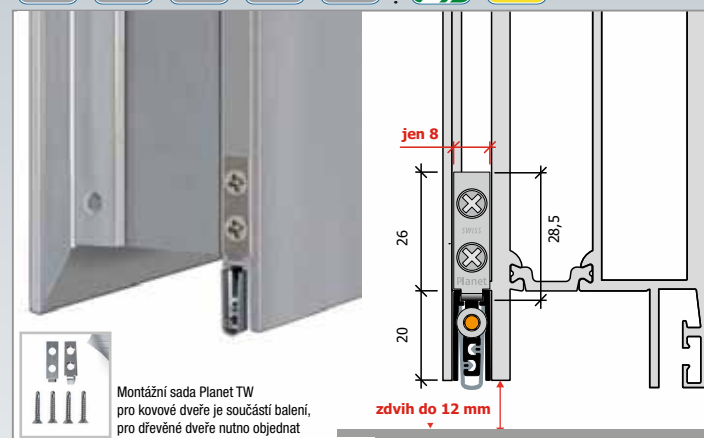

Planet TW lze použít pro tyto typy dveří:

Další možné funkce (na objednávku)

základní provedení - odolnost kouř, útlum 48 dB obj. vzor: Planet US xxxx RD/48 dB

délka mm	ovládání	zkrácení max.	mj	Cena Kč pro Česko	Cena EUR pro Slovensko	
835	od závěsu	125 mm	ks	1 110,00	43,000	C
960	od závěsu	125 mm	ks	1 140,00	44,200	C
1085	od závěsu	125 mm	ks	1 210,00	46,900	C
1586-6000*	od závěsu		m	2 570,00	99,600	C

odolnost kouř, oheň, útlum 48 dB obj. vzor: Planet US xxxx RD/FH/48 dB

délka mm	ovládání	zkrácení max.	mj	Cena Kč pro Česko	Cena EUR pro Slovensko	
835	od závěsu	125 mm	ks	1 230,00	47,700	C
960	od závěsu	125 mm	ks	1 260,00	48,800	C
1085	od závěsu	125 mm	ks	1 300,00	50,500	C
1586-6000*	od závěsu		m	2 790,00	108,140	C

délky na objednávku: 460, 585, 710, 1210, 1335, 1460, 1585 mm

*) uvedené ceny pro zákazkové rozměry jsou pouze orientační

Materiál profilu	hliník, → 8 x 30 mm
Velikost drážky	ř sířka 8,1 mm s hloubkou 30,5 mm až 40 mm
Těsnicí profil	vysoce kvalitní silikon nebo vysoce kvalitní samozhášecí silikon
Výška těsnění / zdvihu	do ↓ 20 mm
Hodnota tlumení hluku	do ≤ 48 dB u vzduchové mezery 7 mm
Regulace zdvihu	inbus klíčem (3 mm)
Délky	460, 585, 710, 835, 960, 1085, 1210, 1335, 1460, 1585 mm
Zvláštní délky	na požádání do 6000 mm
Ovládání	jednostranné, ze strany zámku
Zkrácení	max. 125 mm
Upevnění	ze strany nerezovými úhelníkovými podložkami a šrouby
Náběhová deska	INOX, k dorážení 20 x 20 mm

základní provedení - odolnost kouř, útlum 49 dB obj. vzor: Planet TW xxxx RD/49 dB

délka mm	ovládání	zkrácení max.	mj	Cena Kč pro Česko	Cena EUR pro Slovensko	
835	od závěsu	125 mm	ks	1 130,00	43,800	C
960	od závěsu	125 mm	ks	1 160,00	45,000	C
1085	od závěsu	125 mm	ks	1 230,00	47,700	C
1586-6000*	od závěsu		m	2 620,00	101,500	C

odolnost kouř, oheň, útlum 49 dB obj. vzor: Planet TW xxxx RD/FH/48 dB

délka mm	ovládání	zkrácení max.	mj	Cena Kč pro Česko	Cena EUR pro Slovensko	
835	od závěsu	125 mm	ks	1 250,00	48,400	C
960	od závěsu	125 mm	ks	1 280,00	49,600	C
1085	od závěsu	125 mm	ks	1 330,00	51,500	C
1586-6000*	od závěsu		m	2 850,00	110,500	C

délky na objednávku: 460, 585, 710, 1210, 1335, 1460, 1585 mm

*) uvedené ceny pro zákazkové rozměry jsou pouze orientační

Materiál profilu	hliník, → 8 x 20 mm
Velikost drážky	ř sířka 8,1 mm s hloubkou 20,5 mm
Těsnicí profil	vysoce kvalitní silikon nebo vysoce kvalitní samozhášecí silikon
Výška těsnění / zdvihu	do ↓ 12 mm
Hodnota tlumení hluku	do ≤ 49 dB u vzduchové mezery 7 mm
Regulace zdvihu	inbus klíčem (3 mm)
Délky	460, 585, 710, 835, 960, 1085, 1210, 1335, 1460, 1585 mm
Zvláštní délky	na požádání do 6000 mm
Ovládání	jednostranné, ze strany zámku
Zkrácení	max. 125 mm
Upevnění	ze strany nerezovými úhelníkovými podložkami a šrouby
Náběhová deska	INOX, k dorážení 20 x 20 mm