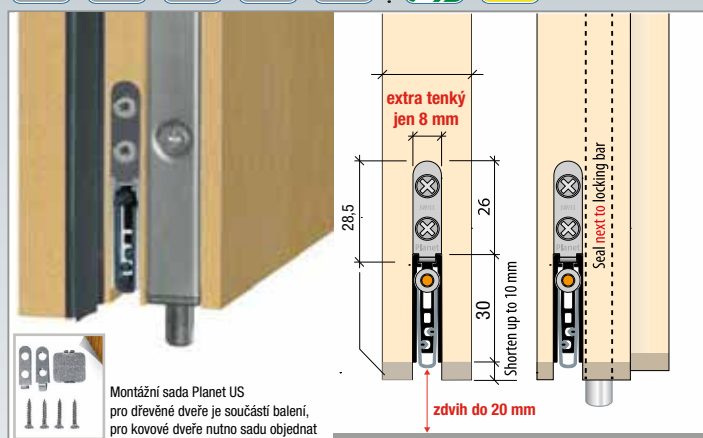

Planet US → 8 x 30 mm | ↓ 20 mm | ≤ 48 dB

Planet TW → 8 x 20 mm | ↓ 12 mm | ≤ 49 dB

Pro jednokřídlové a dvoukřídlové **dveře dřevěné, kovové a plastové** i pro dveře posuvné a shrnovací stěny

Základní vlastnosti

- zdvih 20 mm
- silikonová lišta je chráněna, protože je hlouběji zapuštěná
- jednostranné ovládání s paralelním spouštěním
- nedochází k obrušování podlahy
- automatické vyrovnání u šikmých podlah
- vysoce odolná silikonová těsnicí lišta
- jednoduché nastavení výšky zdvihu
- hodnota útlumu zvuku: **do 45 dB** při těsněné mezeře 7 mm

Planet US lze použít pro tyto typy dveří:

Další možné funkce (na objednávku)

Pro jednokřídlové a dvoukřídlové **dveře kovové, dřevěné a plastové** i pro dveře posuvné a shrnovací stěny

Základní vlastnosti

- zdvih 12 mm
- jednostranné ovládání s paralelním spouštěním
- nedochází k obrušování podlahy
- automatické vyrovnání u šikmých podlah
- vysoce odolná silikonová těsnicí lišta
- jednoduché nastavení výšky zdvihu
- Hodnota útlumu zvuku: **do 49 dB** při těsněné mezeře 7 mm