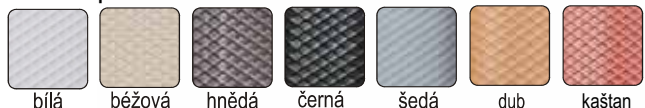

Nábytkové a interiérové těsnění Q-LON

samolepicí a univerzální
na všechny povrchy

- univerzální - přímá aplikace nalepením na suchý, rovný, odmaštěný povrch
- ideální pro posuvné aplikace
- elegantní vzhled, lehké zavírání, protiprachové a útlumové vlastnosti

Barevnost produktů

Upozornění: rozměřené samolepicí profily v návinnu 25m jsou určeny k okamžité aplikaci.

Samolepicí těsnicí profil QL 3015

minimální objednávk. množství: 1000 m

| barva | velikost profilu mm | balení | karton | MJ | Cena Kč pro Česko | Cena EUR pro Slovensko | |
|-------------|---------------------|--------|--------|----|-------------------|------------------------|---|
| hnědá, šedá | 8 x 5 | 500 | 1000 | m | 12,90 | 0,500 | C |
| | 8 x 5 | 25 | | m | 14,90 | 0,580 | C |