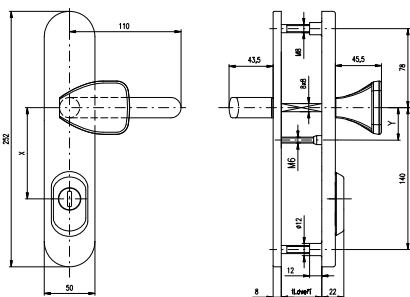

Rostex bezpečnostní kování **RX1-50 EXCLUSIVE**

bez cylindrické vložky je bezpečnostní kování určeno na vstupní dveře otevírané dovnitř i ven, tloušťka dveří 40-50 mm, dále po 10 mm až do tloušťky dveří 100 mm.

Bezpečnostní třída: *****3**
 Varianta: klika-madlo
 Rozteč: 90, 72 mm

popis	rozteč	balení ks	Mj	Cena Kč pro Česko	Cena EUR pro Slovensko	
BK RX1-50/72 EXCLUSIVE Cr-nerez klika - madlo	72	1	ks	2 070,00	80,000	C
BK RX1-50/90 EXCLUSIVE Cr-nerez klika - madlo	90	1	ks	2 070,00	80,000	C
BK RX1-50/72 EXCLUSIVE nerez mat klika - madlo	72	1	ks	2 220,00	86,000	C
BK RX1-50/90 EXCLUSIVE nerez mat klika - madlo	90	1	ks	2 220,00	86,000	C

Interiérové dveřní kování **804**

Rozteč: 90, 72 mm
 Varianta: klika-klika, klika-knoflík
 Provedení: pro klíč, pro vložku, WC
 TI. dveří: 38 - 52 mm

popis	rozteč	balení ks	Mj	Cena Kč pro Česko	Cena EUR pro Slovensko	
R804 k+k BB/72 Cr-nerez	72	1	ks	388,00	15,000	C
R804 k+k BB/90 Cr-nerez	90	1	ks	388,00	15,000	C
R804 k+k PZ/72 Cr-nerez	72	1	ks	388,00	15,000	C
R804 k+k PZ/90 Cr-nerez	90	1	ks	388,00	15,000	C
R804 k+k WC/72 Cr-nerez	72	1	ks	545,00	21,100	C
R804 k+kn PZ/72 Cr-nerez	72	1	ks	402,00	15,600	C
R804 k+kn PZ/90 Cr-nerez	90	1	ks	402,00	15,600	C