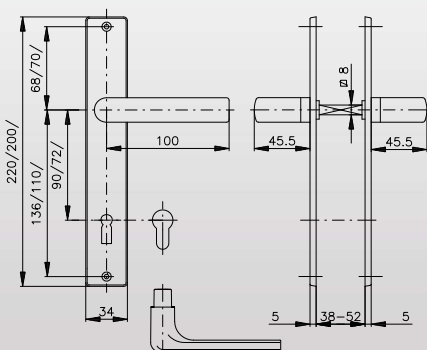

Rostex bezpečnostní kování **RX1-50 EXCLUSIVE**

bez cylindrické vložky je bezpečnostní kování určeno na vstupní dveře otevírané dovnitř i ven, tloušťka dveří 40-50 mm, dále po 10 mm až do tloušťky dveří 100 mm.

Bezpečnostní třída: *****3**
 Varianta: klika-madlo
 Rozteč: 90, 72 mm

popis	rozteč	balení ks	Mj	Cena Kč pro Česko	Cena EUR pro Slovensko	
BK RX1-50/72 EXCLUSIVE Cr-nerez klika - madlo	72	1	ks	2 070,00	80,000	C
BK RX1-50/90 EXCLUSIVE Cr-nerez klika - madlo	90	1	ks	2 070,00	80,000	C
BK RX1-50/72 EXCLUSIVE nerez mat klika - madlo	72	1	ks	2 220,00	86,000	C
BK RX1-50/90 EXCLUSIVE nerez mat klika - madlo	90	1	ks	2 220,00	86,000	C

Interiérové dveřní kování **804**

Rozteč: 90, 72 mm
 Varianta: klika-klika, klika-knoflík
 Provedení: pro klíč, pro vložku, WC
 TI. dveří: 38 - 52 mm

popis	rozteč	balení ks	Mj	Cena Kč pro Česko	Cena EUR pro Slovensko	
R804 k+k BB/72 Cr-nerez	72	1	ks	388,00	15,000	C
R804 k+k BB/90 Cr-nerez	90	1	ks	388,00	15,000	C
R804 k+k PZ/72 Cr-nerez	72	1	ks	388,00	15,000	C
R804 k+k PZ/90 Cr-nerez	90	1	ks	388,00	15,000	C
R804 k+k WC/72 Cr-nerez	72	1	ks	545,00	21,100	C
R804 k+kn PZ/72 Cr-nerez	72	1	ks	402,00	15,600	C
R804 k+kn PZ/90 Cr-nerez	90	1	ks	402,00	15,600	C