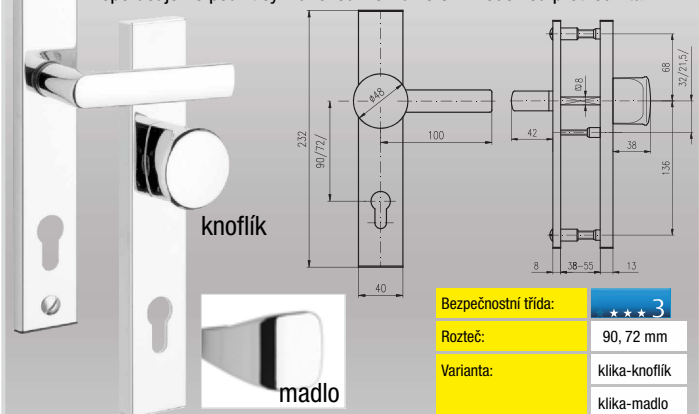

Bezpečnostní hliníkové kování EL

Bezpečnostní hliníkové kování EL1 (klikka-madlo)

Bezpečnostní hliníkové kování EL4 (klikka-klika)

RC3 dle ČSN EN 1627
TB3 dle ČSN EN 1906

Provedení: hliníkové kování s ocelovou výztuhou
Povrchová úprava AL F1 – přírodní elox

Pro venkovní i vnitřní použití

Rozteč: 72, 90mm

Tloušťka dveří: 40-50mm

Dodáváno bez cylindrické vložky

| popis | rozteč | balení ks | Mj | Cena Kč pro Česko | Cena EUR pro Slovensko | |
|--|--------|-----------|----|-------------------|------------------------|---|
| BK EL1/72 Al-F1 přírodní elox klikka-madlo | 72 | 1 | ks | 950,00 | 36,800 | C |
| BK EL1/90 Al-F1 přírodní elox klikka-madlo | 90 | 1 | ks | 950,00 | 36,800 | C |
| BK EL4/72 Al-F1 přírodní elox klikka-klika | 72 | 1 | ks | 950,00 | 36,800 | C |
| BK EL4/90 Al-F1 přírodní elox klikka-klika | 90 | 1 | ks | 950,00 | 36,800 | C |

Bezpečnostní kování 3. bezpečnostní třída - bez krytu vložky

Rostex bezpečnostní kování 802

Bezpečnostní kování je určeno na vstupní dveře otevírané dovnitř i ven, tloušťka dveří 38-55 mm, dále po 15 mm až do tloušťky dveří 100 mm. Doporučujeme použít cylindrickou vložku ve 3. BT odolnou proti odvrtání.