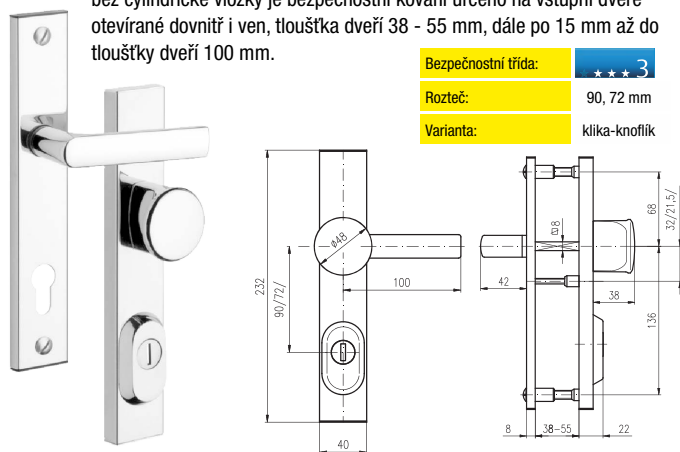

popis	rozteč	balení ks	Mj	Cena Kč pro Česko	Cena EUR pro Slovensko	
BK R1/72 Cr-nerez klikka - knoflík	72	1	ks	1 790,00	69,500	C
BK R1/90 Cr-nerez klikka - knoflík	90	1	ks	1 790,00	69,500	C

Rostex bezpečnostní kování R4

bez cylindrické vložky je bezpečnostní kování určeno na vstupní dveře otevírané dovnitř i ven, tloušťka dveří 38 - 55 mm, dále po 15 mm až do tloušťky dveří 100 mm.

Bezpečnostní třída:	*** 3
Rozteč:	90, 72 mm
Varianta:	klika-klika