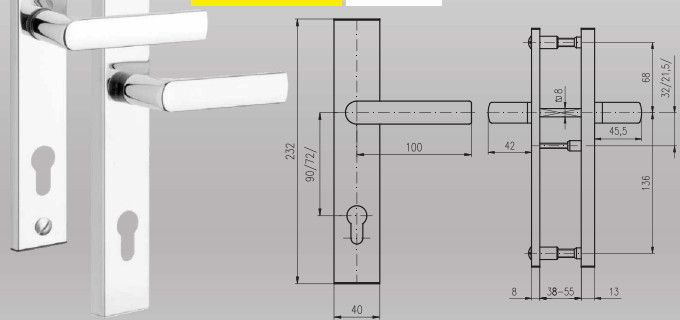

popis	rozteč	balení ks	Mj	Cena Kč pro Česko	Cena EUR pro Slovensko	
BK 807/72 Cr-nerez klikka - klika	72	1	ks	815,00	31,600	C
BK 807/90 Cr-nerez klikka - klika	90	1	ks	815,00	31,600	C

Bezpečnostní kování 3. bezpečnostní třída - s krytem vložky

Rostex bezpečnostní kování R1

bez cylindrické vložky je bezpečnostní kování určeno na vstupní dveře otevírané dovnitř i ven, tloušťka dveří 38 - 55 mm, dále po 15 mm až do tloušťky dveří 100 mm.

Bezpečnostní třída:	*** 3
Rozteč:	90, 72 mm
Varianta:	klika-knoflík