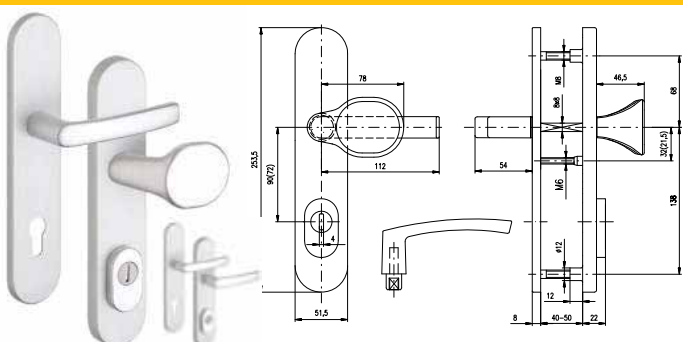

Bezpečnostní hliníkové kování EL

Bezpečnostní hliníkové kování EL1 (klikka-madlo)

Bezpečnostní hliníkové kování EL4 (klikka-klika)

RC3 dle ČSN EN 1627
TB3 dle ČSN EN 1906

Provedení: hliníkové kování s ocelovou výztuhou
Povrchová úprava AL F1 – přírodní elox

Pro venkovní i vnitřní použití

Rozteč: 72, 90mm

Tloušťka dveří: 40-50mm

Dodáváno bez cylindrické vložky

| popis | rozteč | balení ks | Mj | Cena Kč pro Česko | Cena EUR pro Slovensko | |
|--|--------|-----------|----|-------------------|------------------------|---|
| BK EL1/72 Al-F1 přírodní elox klikka-madlo | 72 | 1 | ks | 950,00 | 36,800 | C |
| BK EL1/90 Al-F1 přírodní elox klikka-madlo | 90 | 1 | ks | 950,00 | 36,800 | C |
| BK EL4/72 Al-F1 přírodní elox klikka-klika | 72 | 1 | ks | 950,00 | 36,800 | C |
| BK EL4/90 Al-F1 přírodní elox klikka-klika | 90 | 1 | ks | 950,00 | 36,800 | C |

Bezpečnostní kování 3. bezpečnostní třída - bez krytu vložky

Rostex bezpečnostní kování 802

Bezpečnostní kování je určeno na vstupní dveře otevírané dovnitř i ven, tloušťka dveří 38-55 mm, dále po 15 mm až do tloušťky dveří 100 mm. Doporučujeme použít cylindrickou vložku ve 3. BT odolnou proti odvrtání.