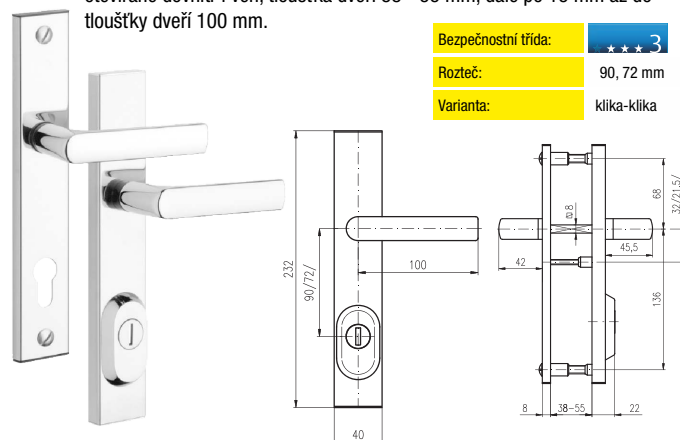

| | |
|---------------------|---------------|
| Bezpečnostní třída: | *** 3 |
| Rozteč: | 90, 72 mm |
| Varianta: | klika-knoflík |

| popis | rozteč | balení ks | Mj | Cena Kč pro Česko | Cena EUR pro Slovensko | |
|------------------------------------|--------|-----------|----|-------------------|------------------------|---|
| BK R1/72 Cr-nerez klikka - knoflík | 72 | 1 | ks | 1 790,00 | 69,500 | C |
| BK R1/90 Cr-nerez klikka - knoflík | 90 | 1 | ks | 1 790,00 | 69,500 | C |

Rostex bezpečnostní kování R4

bez cylindrické vložky je bezpečnostní kování určeno na vstupní dveře otevírané dovnitř i ven, tloušťka dveří 38 - 55 mm, dále po 15 mm až do tloušťky dveří 100 mm.

| | |
|---------------------|-------------|
| Bezpečnostní třída: | *** 3 |
| Rozteč: | 90, 72 mm |
| Varianta: | klika-klika |