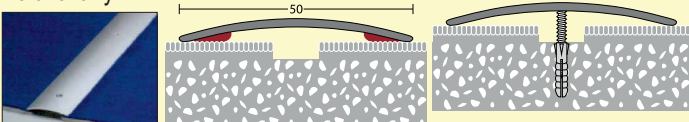

Balení ostatních profilů:

Profily délky 90 cm (100cm) jsou baleny jednotlivě ve smršťovací fólii s SB úchytem na stojan, v balení jsou přiloženy hmoždinky a vruty. Samolepící profily délky 270cm jsou z důvodu ochrany lepu zabaleny samostatně ve smršťovací fólii.

Přechodový profil 40 mm

- hliník; zapuštěné díry pro šrouby; trvale eloxovaný

Přechodový profil - koberec - šířka 40 mm na vruty

materiál	šířka	barevné provedení	délka cm	Mj/kart	Mj	Cena Kč pro Česko	Cena EUR pro Slovensko	EAN
elox - AL	40 mm	elox zlatý	90	10	blistr	108.00	4.320	A ✓
elox - AL	40 mm	elox stříbrný	90	10	blistr	105.00	4.200	A ✓
elox - AL	40 mm	elox zlatý	270*	10	blistr	278.00	11.100	A ✓
elox - AL	40 mm	elox stříbrný	270*	10	blistr	270.00	10.800	A ✓

Samolepící přechodový profil - koberec - šířka 40 mm

materiál	šířka	barevné provedení	délka cm	Mj/kart	Mj	Cena Kč pro Česko	Cena EUR pro Slovensko	EAN
elox - AL	40 mm	elox zlatý	90	10	blistr	122.00	4.880	A ✓
elox - AL	40 mm	elox stříbrný	90	10	blistr	118.00	4.720	A ✓
elox - AL	40 mm	elox zlatý	270	10	blistr	319.00	12.800	A ✓
elox - AL	40 mm	elox stříbrný	270	10	blistr	309.00	12.400	A ✓

Přechodový profil 50 mm

- hliník; zapuštěné díry pro šrouby; trvale eloxovaný

Přechodový profil 50 mm na vruty

materiál	šířka	barevné provedení	délka cm	Mj v kart	MJ	Cena Kč pro Česko	Cena EUR pro Slovensko	EAN
elox - AL	50 mm	elox zlatý	90	10	blistr	121.00	4.840	A ✓
elox - AL	50 mm	elox stříbrný	90	10	blistr	119.00	4.760	A ✓
elox - AL	50 mm	elox zlatý	270*	10	blistr	314.00	12.600	A ✓
elox - AL	50 mm	elox stříbrný	270*	10	blistr	310.00	12.400	A ✓