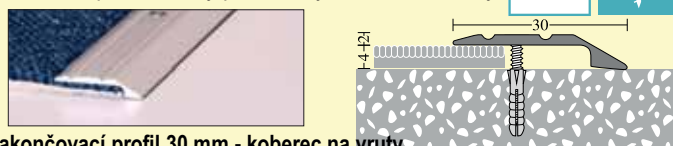

Schodová hrana "NOVA" 45 x 23 mm

- hliník; zapuštěné díry pro šrouby; trvale eloxovaný

Schodová hrana NOVA 45 x 23 mm - koberec - na vruty

materiál	šířka	barevné provedení	délka cm	Mj/kart	Mj	Cena Kč pro Česko	Cena EUR pro Slovensko	EAN
elox - AL	45 mm	elox zlatý	100	10	blistr	165.00	6.600	A ✓
elox - AL	45 mm	elox stříbrný	100	10	blistr	162.00	6.500	A ✓
elox - AL	45 mm	elox bronz	100	10	blistr	183.00	7.300	A ✓
elox - AL	45 mm	elox zlatý	270*	10	blistr	424.00	17.000	A ✓
elox - AL	45 mm	elox stříbrný	270*	10	blistr	414.00	16.600	A ✓
elox - AL	45 mm	elox bronz	270*	10	blistr	484.00	19.400	A ✓

* hmoždinky a šrouby nejsou součástí balení, možno dodatečně objednat viz str. 66

Zakončovací profil 30 mm

- hliník; zapuštěné díry pro šrouby; trvale eloxovaný

Zakončovací profil 30 mm - koberec na vruty