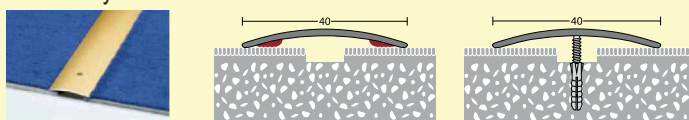

Balení ostatních profilů:

Profily délky 90 cm (100cm) jsou baleny jednotlivě ve smršťovací fólii s SB úchytem na stojan, v balení jsou přiloženy hmoždinky a vruty. Samolepící profily délky 270cm jsou z důvodu ochrany lepu zabaleny samostatně ve smršťovací fólii.

Přechodový profil 40 mm

- hliník; zapuštěné díry pro šrouby; trvale eloxovaný

Přechodový profil - koberec - šířka 40 mm na vruty

materiál	šířka	barevné provedení	délka cm	Mj/kart	Mj	Cena Kč pro Česko	Cena EUR pro Slovensko	EAN
elox - AL	40 mm	elox zlatý	90	10	blistr	108.00	4.320	A ✓
elox - AL	40 mm	elox stříbrný	90	10	blistr	105.00	4.200	A ✓
elox - AL	40 mm	elox zlatý	270*	10	blistr	278.00	11.100	A ✓
elox - AL	40 mm	elox stříbrný	270*	10	blistr	270.00	10.800	A ✓

Samolepící přechodový profil - koberec - šířka 40 mm

materiál	šířka	barevné provedení	délka cm	Mj/kart	Mj	Cena Kč pro Česko	Cena EUR pro Slovensko	EAN
elox - AL	40 mm	elox zlatý	90	10	blistr	122.00	4.880	A ✓
elox - AL	40 mm	elox stříbrný	90	10	blistr	118.00	4.720	A ✓
elox - AL	40 mm	elox zlatý	270	10	blistr	319.00	12.800	A ✓
elox - AL	40 mm	elox stříbrný	270	10	blistr	309.00	12.400	A ✓