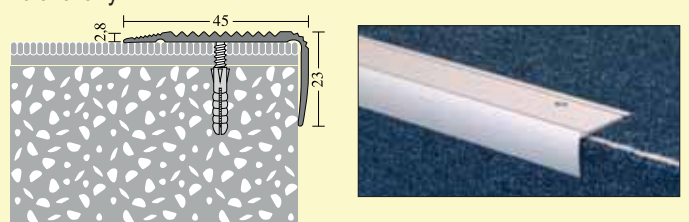

Samolepící přechodový profil - koberec - šířka 40 mm

materiál	šířka	barevné provedení	délka cm	Mj/kart	Mj	Cena Kč pro Česko	Cena EUR pro Slovensko	EAN
elox - AL	40 mm	elox zlatý	90	10	blistr	122.00	4.880	A ✓
elox - AL	40 mm	elox stříbrný	90	10	blistr	118.00	4.720	A ✓
elox - AL	40 mm	elox zlatý	270	10	blistr	319.00	12.800	A ✓
elox - AL	40 mm	elox stříbrný	270	10	blistr	309.00	12.400	A ✓

Přechodový profil 50 mm

- hliník; zapuštěné díry pro šrouby; trvale eloxovaný

Přechodový profil 50 mm na vruty

materiál	šířka	barevné provedení	délka cm	Mj v kart	MJ	Cena Kč pro Česko	Cena EUR pro Slovensko	EAN
elox - AL	50 mm	elox zlatý	90	10	blistr	121.00	4.840	A ✓
elox - AL	50 mm	elox stříbrný	90	10	blistr	119.00	4.760	A ✓
elox - AL	50 mm	elox zlatý	270*	10	blistr	314.00	12.600	A ✓
elox - AL	50 mm	elox stříbrný	270*	10	blistr	310.00	12.400	A ✓

Přechodový profil 50 mm samolepící

materiál	šířka	barevné provedení	délka cm	Mj v kart	MJ	Cena Kč pro Česko	Cena EUR pro Slovensko	EAN
elox - AL	50 mm	elox zlatý	90	10	blistr	127.00	5.100	A ✓
elox - AL	50 mm	elox stříbrný	90	10	blistr	126.00	5.050	A ✓
elox - AL	50 mm	elox zlatý	270	10	blistr	366.00	14.600	A ✓
elox - AL	50 mm	elox stříbrný	270	10	blistr	358.00	14.300	A ✓

Schodová hrana "NOVA" 45 x 23 mm

- hliník; zapuštěné díry pro šrouby; trvale eloxovaný

Schodová hrana NOVA 45 x 23 mm - koberec - na vruty

materiál	šířka	barevné provedení	délka cm	Mj/kart	Mj	Cena Kč pro Česko	Cena EUR pro Slovensko	EAN
elox - AL	45 mm	elox zlatý	100	10	blistr	165.00	6.600	A ✓
elox - AL	45 mm	elox stříbrný	100	10	blistr	162.00	6.500	A ✓
elox - AL	45 mm	elox bronz	100	10	blistr	183.00	7.300	A ✓
elox - AL	45 mm	elox zlatý	270*	10	blistr	424.00	17.000	A ✓
elox - AL	45 mm	elox stříbrný	270*	10	blistr	414.00	16.600	A ✓
elox - AL	45 mm	elox bronz	270*	10	blistr	484.00	19.400	A ✓