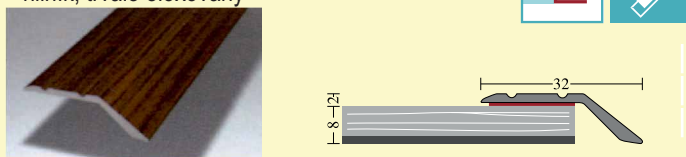

Schodová hrana "NOVA" 45 x 23 mm

- hliník; zapuštěné díry pro šrouby; trvale eloxovaný

Schodová hrana NOVA 45 x 23 mm - koberec - na vruty

materiál	šířka	barevné provedení	délka cm	Mj/kart	Mj	Cena Kč pro Česko	Cena EUR pro Slovensko	EAN
elox - AL	45 mm	elox zlatý	100	10	blistr	165.00	6.600	A ✓
elox - AL	45 mm	elox stříbrný	100	10	blistr	162.00	6.500	A ✓
elox - AL	45 mm	elox bronz	100	10	blistr	183.00	7.300	A ✓
elox - AL	45 mm	elox zlatý	270*	10	blistr	424.00	17.000	A ✓
elox - AL	45 mm	elox stříbrný	270*	10	blistr	414.00	16.600	A ✓
elox - AL	45 mm	elox bronz	270*	10	blistr	484.00	19.400	A ✓

* hmoždinky a šrouby nejsou součástí balení, možno dodatečně objednat viz str. 66

Zakončovací profil 30 mm

- hliník; zapuštěné díry pro šrouby; trvale eloxovaný

Zakončovací profil 30 mm - koberec na vruty

materiál	šířka	barevné provedení	délka cm	Mj/kart	Mj	Cena Kč pro Česko	Cena EUR pro Slovensko	EAN
elox - AL	30 mm	elox zlatý	90	10	blistr	89.50	3.580	A ✓
elox - AL	30 mm	elox stříbrný	90	10	blistr	87.00	3.480	A ✓
elox - AL	30 mm	elox bronz	90	10	blistr	98.00	3.920	A ✓
elox - AL	30 mm	elox zlatý	270*	10	blistr	232.00	9.300	A ✓
elox - AL	30 mm	elox stříbrný	270*	10	blistr	222.00	8.900	A ✓
elox - AL	30 mm	elox bronz	270*	10	blistr	262.00	10.500	A ✓

* hmoždinky a šrouby nejsou součástí balení, možno dodatečně objednat viz str. 66

Zakončovací profil 32 mm - samolepící

- hliník; trvale eloxovaný

Zakončovací profil 32 mm samolepící

materiál	šířka	barevné provedení	délka cm	ks v kart	MJ	Cena Kč pro Česko	Cena EUR pro Slovensko	EAN
elox - AL	32 mm	elox zlatý	270	10	blistr	322.00	12.900	A ✓
elox - AL	32 mm	elox stříbrný	270	10	blistr	313.00	12.500	A ✓
elox - AL	32 mm	elox bronz	270	10	blistr	346.00	13.800	A ✓