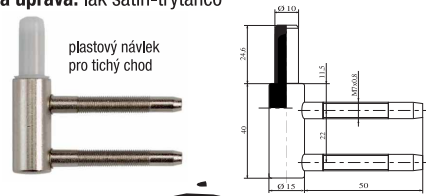

117-02-00/E spodný diel – plastový trň

- **Povrchová úprava:** lak satin-trytanco

K203

~~0.800~~
0.464 Eur/ks
-42%

★ akčná cena, bez možnosti ďalšej zľavy