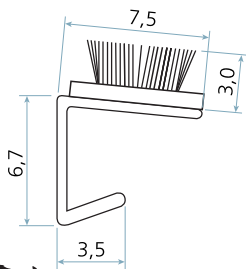

DX 1372

- Vynikajúca schopnosť vrátenia do pôvodného tvaru
- Znášanlivosť so všetkými lakmi a nátermi, takisto riediteľnými vodou
- Odolný voči čistiacim prostriedkom
- Profil tlmíaci hluk
- **Tesniaca medzera:** 3-4mm
- **Šírka drážky:** 3mm
- **Výška drážky:** 7mm