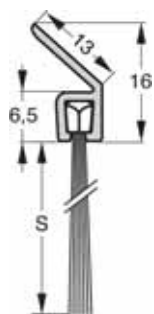

K069

~~5.000~~
3.750 Eur/ks **-25%**

★ akčná cena, bez možnosti ďalšej zľavy

PDS-B ZK Dekoratívny samolepiaci s kefou

- Samolepiace tesnenie na dvere z umelých hmôt s kefou
- Samolepiace fólie umožňujú jednoduché, rýchle a neviditeľné upevnenie
- Po stranách sú lišty ukončené farebnou ladenou krytkou
- Dĺžka: 100cm
- Farba: hnedá
- Balenie: blister