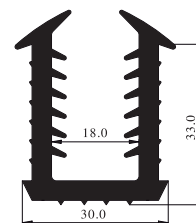

S-1400 tesniaci profil pre polykarbonát

- **Farba:** čierna