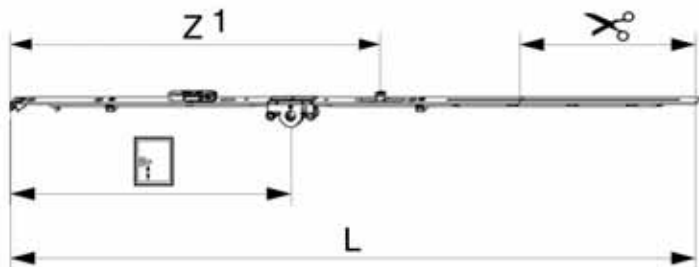

OS-prevodovky MM 840 DM15 fix s 1i.S. FFH 661-840 GM300 strieborné