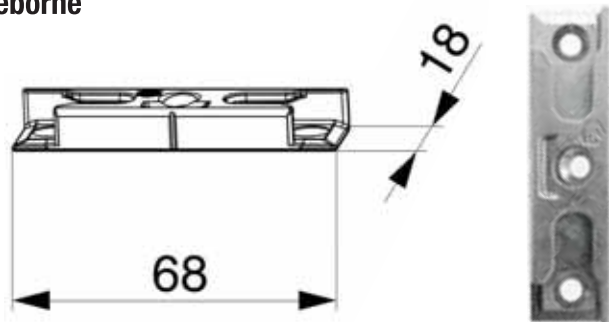

Uzávery i.S. pre Eurofalz FT18 šikmé preskrutkovanie strieborné