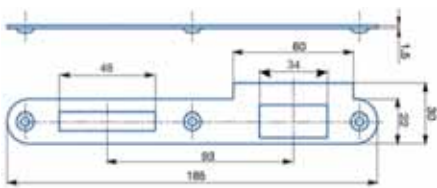

- Rozteč: 90mm
- Povrchová úprava: biely zinok alebo žltý zinok
- Prevedenie: pravý alebo ľavý

K212

~~1.380~~

1.173
Eur/ks

-15%

HOBES

Akčná zľava platí aj pre ďalšie varianty výrobu

★ akčná cena, bez možnosti ďalšej zľavy