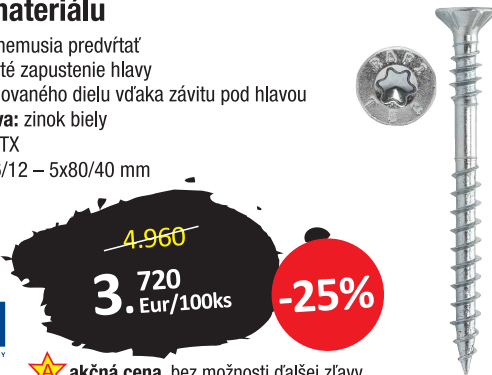

4.960
3.720 Eur/100ks **-25%**
★ akčná cena, bez možnosti ďalšej zľavy

UX 10x60 – univerzálna nylonová hmoždinka bez goliera

- Nylonová hmoždinka do všetkých stavebných materiálov
- Hmoždinka UX bez goliera na prievlečnú montáž
- Všeobecný princíp funkcie (uzlovanie alebo rozprestieranie) umožňuje použitie v celých, dutých a doskových stavebných materiáloch
- Hmoždinka UX je správnou voľbou u neznámych kotvových podkladov
- **Rozmery:** 5x30 – 14x75 mm

Akčná zľava platí pre všetky varianty výrobku.

fischer