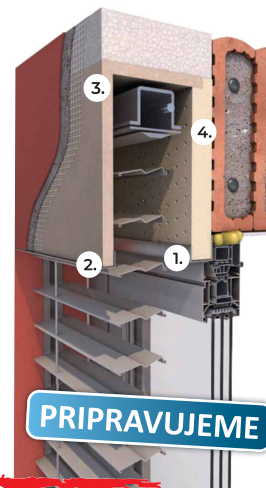

Je izolačná doska na báze PIR. Tvori zadnú stranu boxu, a zároveň účinnú izoláciu prekladu a pripojovacej škáry okna. Je zdravotne nezávadná a odolná voči vysokým teplotám, vlhkosti aj plesniam.

TERMOPAN
STAVIME BEZ TEPELNÝCH MOSTŮ