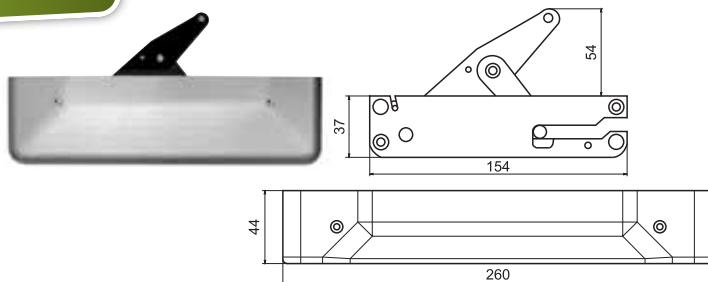

Unikátny patentovaný systém SALVADITA - ochrana prstov je inovatívne riešenie, ktoré je veľmi nenáročné na montáž a zaisťuje bezpečnejšie prostredie pre vaše deti.

SALVADITA funguje jednoducho:

Pokiaľ sa dverné krídlo pohybuje bežnou rýchlosťou, dvere je možné normálne zavrieť. Pri pokuse o prudké zabuchnutie dverí SALVADITA zastaví ich pohyb a zabráni zatvoreniu.

Elegantný a funkčný design zaručuje, že SALVADITA môže byť štýlovo a diskrétno nainštalovaná na všetky typy dverí. Systém sa vyznačuje spoľahlivým fungovaním a dlhou životnosťou.

Popis:

Poistka proti zabuchnutiu dverí, zabraňuje priškripieniu prstov vo dverách

Použitie: vhodná na drevené, plastové aj kovové dvere

Povrchová úprava: strieborná

Novo patentovaný profil na ochranu prstov pre školy, škôlky alebo domácnosti.

Salvadita blokuje dvere pri ich zabuchnutí.

✓ Chráni prsty pri násilnom zatváraní dverí.

✓ Aktivuje sa iba pri silnom zatvorení dverí. Osvedčená odolnosť.

ELLEN SALVADITA - poistka proti zabuchnutiu dverí, strieborná

kód	balení	Mj	Cena EUR pro Slovensko	
24807-0	1	ks	109,000	C N

ELLEN SALVADITA - šablóna PVC žltá

kód	balení	Mj	Cena EUR pro Slovensko	
24807-5	1	ks	7,750	C N

Samolepiaci PROFIL ACA 5792 H

- Univerzálne tesnenie so samolepiacou páskou (šírka 6 mm)
- **Tesnená medzera:** 2-5 mm
- **Šírka profilu:** 10 mm
- **Materiál:** TPE