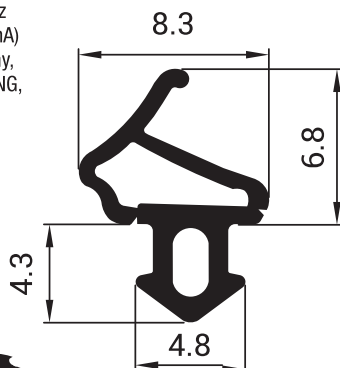

~~0.434~~
0.347 Eur/m **-20%**

★ akčná cena, bez možnosti ďalšej zľavy

PB 1018 FLEX lišta s kefkou, 5mm, biela, RAL 9003, do drážky / 215cm

- Flexibilné PVC lišty s kefkou PB 1018 sú skvelou náhradou starších verzií PP a LT lišt
- Vďaka svojej flexibilitě lepšie drží v drážke, ľahšie sa aplikuje a bezproblémovo sa prepravuje (môže sa stočiť do kĺbka)
- Rôzne farebné prevedenia umožňujú použitie vo všetkých moderných a dizajnových interiéroch
- Farby: biela RAL 9003, tm. hnedá RAL 8028, sv. hnedá RAL 1011, šedá RAL 7045

Akčná zľava platí pre všetky
farby a výšky vlasu.

~~1.670~~
1.336 Eur/ks **-20%**

★ akčná cena, bez možnosti ďalšej zľavy