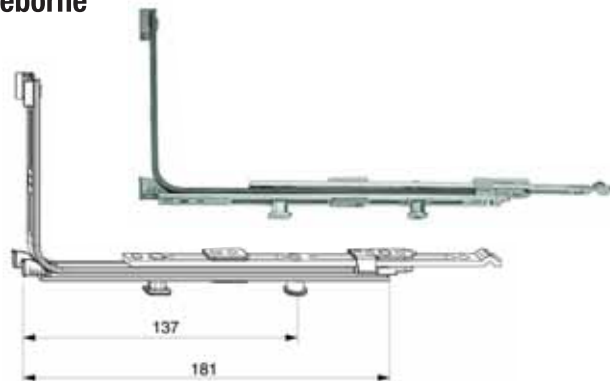

Rohové prevody MM vodorovné predĺžiteľné s 1i.S. FFB 320-1.800 strieborné

Sklopné a otváracie závesy AS/DT/PVC nastaviteľné strieborné

Nožnice zmontované MM so škárovým vetraním pravé 400 FFB 320-400 strieborné