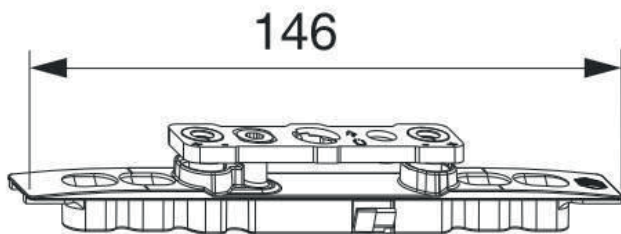

Sklopné a otváracie závesy AS/DT/PVC nastaviteľné strieborné