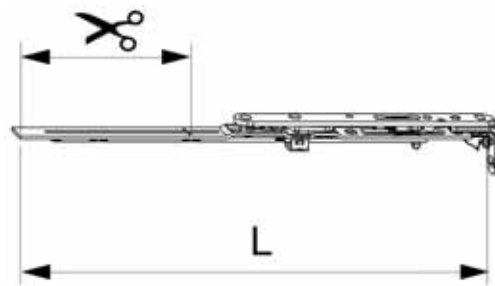

Rohové prevody MM vodorovné predĺžiteľné s 1i.S. FFB 320-1.800 strieborné

Sklopné a otváracie závesy AS/DT/PVC nastaviteľné strieborné

Nožnice zmontované MM so škárovým vetraním pravé 400 FFB 320-400 strieborné