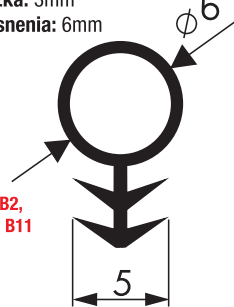

K006

~~0.700~~
0.595 Eur/m **-15%**

★ akčná cena, bez možnosti ďalšej zľavy

S-1172 Tes. profil do PVC okien - ALUPLAST, čierna, 25m

- Tesniace profily do PVC okien sú vyrobené z vysoko kvalitného EPDM materiálu (60° ShA)
- Použiteľné pre bežne dostupné PVC systémy, napr. ALUPLAST, DECEUNINCK, KÖMMERLING, SALAMANDER, VEKA, atď....
- Farba: čierna

Akčná zľava platí
pre všetky renováčne
profily Sanok.