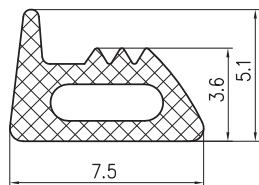

3M™ obojstranná lepiaca páska GPT-020F

- Ponúka všestranné použitie. Lepí širokú škálu podkladov, od materiálov s vysokou povrchovou energiou, až po materiály s nízkou povrchovou energiou
- Ponúka vysokú počiatočnú lepiivosť a odolnosť proti vlhkosti
- Vyznačuje sa jednoduchou aplikáciou a spracovaním pásky vďaka PP lineru
- Odolnosť voči vysokým teplotám zaisťuje maximálny výkon: do +190 °C krátkodobo, do +90 °C dlhodobo

3M

rozměr	tloušťka mm	ks/kart	m/kart	Mj	Cena EUR pro Slovensko		
19mm x 50m	0,20	16	800	ks	15,600	E	N
25mm x 50m	0,20	10	500	ks	18,700	E	N

JP 01, JP 02 a JP 03 – silikónové zasklievacie profily

- Návin: 25 m
- Farba: transparentná

JP 03

JP 01

JP 02

Sico Rubena

název	barva	šířka mm	výška mm	návin	Mj	Cena EUR pro Slovensko		
JP 01	transparentní	7,5	3,6 / 5,1	25	m	0,815	D	N
JP 02	transparentní	7,5	4,5 / 6,2	25	m	0,855	D	N
JP 03	transparentní	7,5	5,1 / 6,9	25	m	0,940	D	N

Polykar Holder

- Plniaci tmel s výbornou príľnavosťou na pozinkované, galvanizované, fosfátované a iné povrchy (oceľ, hliník, liatina)
- Vďaka svojej konzistencii je vhodný pre tmelenie stredných nerovností
- Jednoducho aplikovateľný a výborne brúsiteľný
- Vhodný aj ako dokončovaci tmel
- Tuží sa tvrdidlom v pomere 100:2 (červená pasta - dibenzoylperoxid)
- Doba spracovania do 3-5 minút, brúsenie za 20-30 minút
- Balenie: 0,5 kg, 1 kg, 2 kg
- Farba: biela

BKP
POLYKAR

objem	bal. ks	skl. mes	značení nebezp.	Mj	Cena EUR pro Slovensko		
0,5kg	12	12	✓	ks	9,500	D	N
1kg	6	12	✓	ks	12,600	D	N
2kg	6	12	✓	ks	22,300	D	N

Dual Lock SJ3550CF