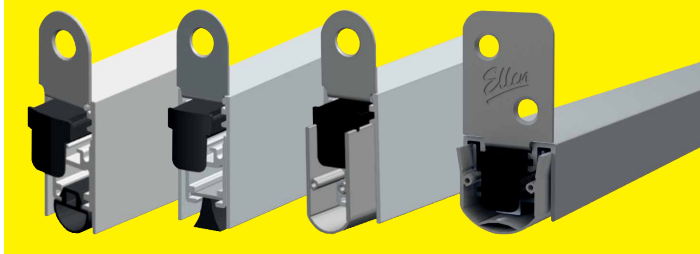

Technické parametry:

Materiál profilu:	hliník 10 x 30 mm
Velikost drážky:	šířka 10 mm (-0, +0,5), výška 30 mm (-0, +1)
Těsnění:	vysoce kvalitní silikon
Minimální mezera:	3 mm
Maximální mezera:	18 mm
Ovládání:	jednostranné, na straně závěsu
Nastavení:	manuálně pomocí aktivčního šroubu
Zkrácení:	standardní délky o max. 150 mm
Montáž:	viditelná – ze spodu dveří pomocí bočních nerezových úchytek (součást balení), z boku na dveře v kombinaci s hliníkovým profilem Elegance Slim
Min. délka:	300 mm
Max. délka:	1600 mm
Standardní délky:	628, 728, 828, 928, 1028, 1128 a 1228 mm

Táto novinka rozširuje už zavedenú novú radu padacích prahov ELLEN MATIC - EM Soundproof, EM Uni-Proof, EM Brush (so štetinou), EM Optimal a EM FERRO 2/S2