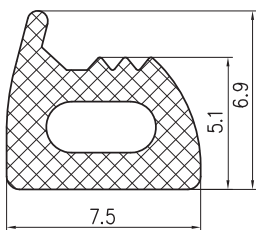

JP 01, JP 02 a JP 03 – silikónové zasklievacie profily

- Návin: 25 m
- Farba: transparentná

JP 03