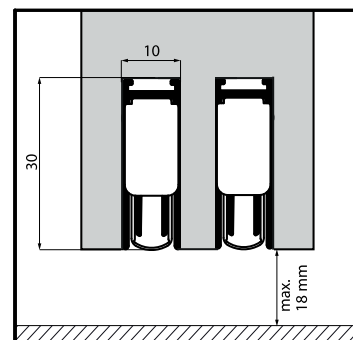

50 dB

název	bal. ks	Mj	Cena EUR pro Slovensko	C	N
ELLEN MATIC úzký 50dB SOUNDPROOF SLIM 828 mm	10	ks	43,025	C	N
ELLEN MATIC úzký 50dB SOUNDPROOF SLIM 928 mm	10	ks	44,960	C	N
ELLEN MATIC úzký 50dB SOUNDPROOF SLIM 1028 mm	10	ks	47,290	C	N