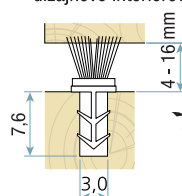

~~1.240~~
0.806 Eur/ks
-35%

★ akčná cena, bez možnosti ďalšej zľavy

Akčná ponuka platí aj pre ďalšie výšky vlasov a farebné odtiene