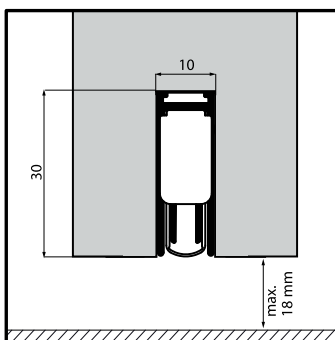

50 dB

název	bal. ks	Mj	Cena EUR pro Slovensko	C	N
ELLEN MATIC úzký 50dB SOUNDPROOF SLIM 828 mm	10	ks	43,025	C	N
ELLEN MATIC úzký 50dB SOUNDPROOF SLIM 928 mm	10	ks	44,960	C	N
ELLEN MATIC úzký 50dB SOUNDPROOF SLIM 1028 mm	10	ks	47,290	C	N