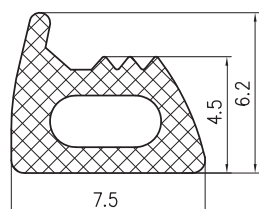

JP 02

Sico Rubena

název	barva	šířka mm	výška mm	návin	Mj	Cena EUR pro Slovensko		
JP 01	transparentní	7,5	3,6 / 5,1	25	m	0,815	D	N
JP 02	transparentní	7,5	4,5 / 6,2	25	m	0,855	D	N
JP 03	transparentní	7,5	5,1 / 6,9	25	m	0,940	D	N

Polykar Holder

- Plniaci tmel s výbornou príľnavosťou na pozinkované, galvanizované, fosfátované a iné povrchy (oceľ, hliník, liatina)
- Vďaka svojej konzistencii je vhodný pre tmelenie stredných nerovností
- Jednoducho aplikovateľný a výborne brúsiteľný
- Vhodný aj ako dokončovaci tmel
- Tuží sa tvrdidlom v pomere 100:2 (červená pasta - dibenzoylperoxid)
- Doba spracovania do 3-5 minút, brúsenie za 20-30 minút
- Balenie: 0,5 kg, 1 kg, 2 kg
- Farba: biela

BKP
POLYKAR