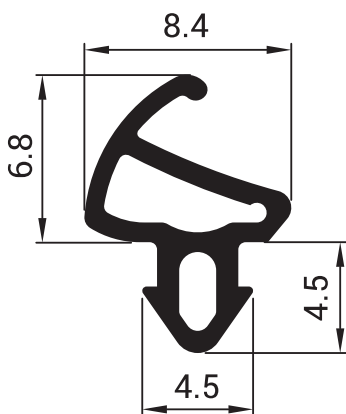

S-1150 Tesniaci profil do PVC okien - KÖMMERLING

kód	balení/návin (m)	barva	Mj	Cena EUR pro Slovensko	C	N
89756-0	400	černá	m	0,353	C	N
89756-2	25	černá	m	0,430	C	N