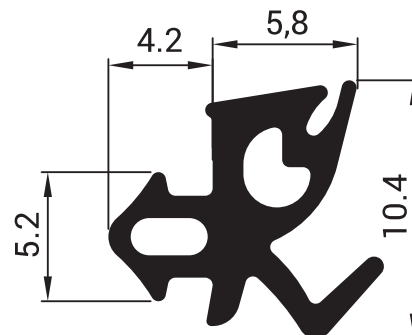

S-1152 Tesniaci profil do PVC okien - KÖMMERLING

kód	balení/návin (m)	barva	Mj	Cena EUR pro Slovensko	C	N
89756-3	300	černá	m	0,545	C	N
89756-5	25	černá	m	0,620	C	N

Platnosť od 11. 4. do 2. 7. 2023. Všetky ceny sú uvedené bez DPH. Táto ponuka je platná len pre firmu a riadi sa všeobecnými obchodnými podmienkami spol. OKENTĚS Slovakia s.r.o., IČO: 36432156, DIČ: SK20220271. Na stránkach www.okentes.sk.