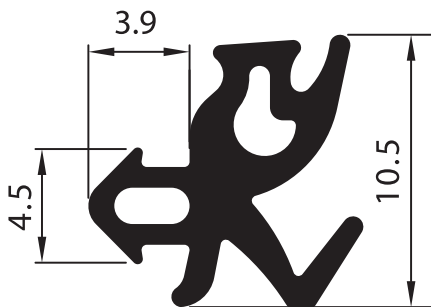

S-1182 Tesniaci profil do PVC okien - ALUPLAST

kód	balení/návin (m)	barva	Mj	Cena EUR pro Slovensko	C	N
89755-3	300	černá	m	0,461	C	N
89755-5	25	černá	m	0,540	C	N