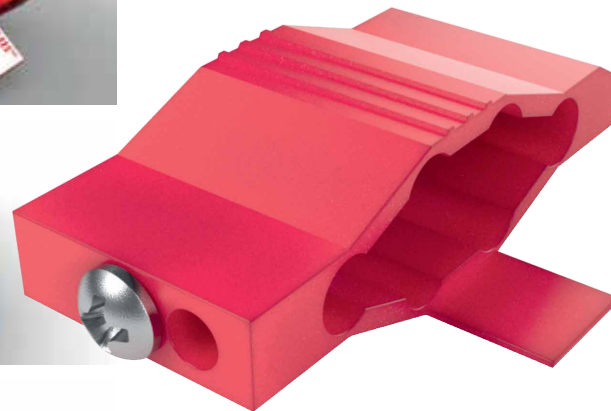

### Plastový držiak (so zaistením) závesov v obložkovej zárubni

- Plastové držiaky spoločnosti ELEPART sú vyrobené z vysoko kvalitných termoplastických materiálov (Know How a patent spoločnosti ELEPART) zaručujú stálu a dlhodobú kvalitu
- **Materiál:** Polyamid 6, GF 30
- **Celková výška:** (stredné puzdro) 8mm
- **Certifikovaná nosnosť:** 60kg

## ELEFIX SET - sada montážnych klinov pre obložkové zárubne (blister 6ks)

Umožňuje presnú a rýchlu montáž:

1. Odstráňte ochrannú fóliu z lepiacich pásov na zadnej strane.
2. Prilepte pevne ELEFIX na oboch dlhých stranách zadnej časti rámu.

Vždy 3 kusy na strane

3. ELEFIX vždy najskôr roztvárať na strane závesov. Minimálna hrúbka steny je 80mm.
4. Otáčaním skrutky ELEFIXu rozťahovať až pokiaľ nevznikne dostatočný tlak medzi rámom a ostením.
5. Aplikujte montážnu penu.