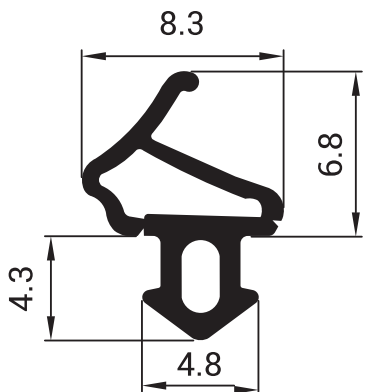

S-1172 Tesniaci profil do PVC okien - ALUPLAST

kód	balení/návin (m)	barva	Mj	Cena EUR pro Slovensko	C	N
89755-0	300	černá	m	0,357	C	N
89755-2	25	černá	m	0,434	C	N