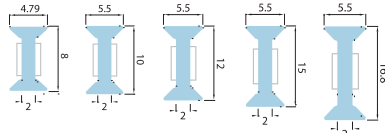

## Profil G2G "I"(180st), pre sklo 8-8,8 samol. transp., 300cm

- Vhodné pre štandardné a laminované sklo hrúbky 8/8,8, 10/10,8, 12/12,8, 15/15,8 a 16,8 / 17mm
- Alternatíva k silikónu - čistý, rovný a úzky spoj
- Vynikajúca adhézia medzi sklom a profilom
- Vysoká pevnosť spoja a ľahká aplikácia
- Teplotná odolnosť -40 až +150 °C
- Dĺžka 3 alebo 4 m