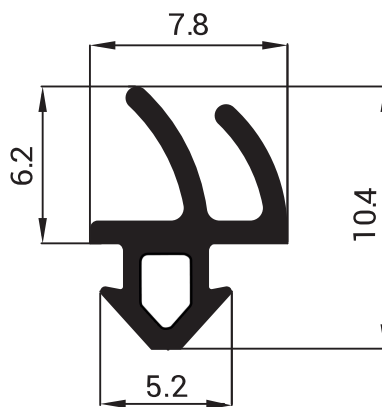

S-1388 Tesniaci profil do PVC okien

kód	balení/návin (m)	barva	Mj	Cena EUR pro Slovensko	C	N
89757-3	400	černá	m	0,326	C	N
89757-5	25	černá	m	0,403	C	N