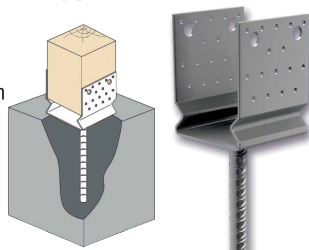

Vzduchové vymedzovacie kliny WINBAG

WINBAG MINI je všestranný nástroj, ktorý **MUSÍ** byť v každej skrinke na náradie. WINBAG MINI má silu zdvihnúť až **70 kg** a výborne sa hodí ako pomocník pri osádzaní okien, inštalácii skrií, polohovaní dverí a mnohých ďalších aplikáciách.

WINBAG MAX je veľmi výkonný ručne ovládaný nafukovací vzduchový klin vyrobený z vlákien vystuženého materiálu, ktorý vám ušetrí prácu. Je navrhnutý tak, aby poskytoval maximálny tlak až do **250 kg** a môže byť používaný v kombinácii s inými podložkami a klinmi v rôznych aplikáciách. Pracovné rozpätie: **2 - 70mm**.

WINBAG CONNECT je výkonný ručne ovládaný vzduchový vankúš, ktorý vám ušetrí prácu. Je navrhnutý tak, aby poskytoval maximálny tlak do **135kg**, ale jednoduchým spojením viacerých Winbagov CONNECT - zacvaknutím konektorov v rohoch vyrobíte nekonečné množstvo kombinácií a zdvihnete až **450 kg!** Pracovné rozpätie: **2 - 50mm**.

-30%

AKČNÁ ZĽAVA platí pre všetky vzduchové vymedzovacie kliny WINBAG

D2-36

Samostatná kefa s nerez hlavou 2.10, 300cm

- **Použitie:** pre náročné aplikácie - priemyselné prevádzky, vlhké prostredie
- **Vlas:** čierny UV stabilný
- **Pre hlavu:** č.2,5
- **Výška hlavy:** 3 mm
- **Šírka hlavy:** 2,5 mm
- **Dĺžka vlasu:** 10 mm
- **Priemer vlasu:** 0,15 mm

K068

~~8.950~~
6.265 Eur/ks
-30%

★ akčná cena, bez možnosti ďalšej zľavy

Samostatná kefa s nerez hlavou 3.24, 300cm

- **Použitie:** pre náročné aplikácie - priemyselné prevádzky, vlhké prostredie
- **Vlas:** čierny UV stabilný
- **Pre hlavu:** č.3,5
- **Výška hlavy:** 3,5 mm
- **Šírka hlavy:** 3,5 mm
- **Dĺžka vlasu:** 24 mm
- **Priemer vlasu:** 0,15 mm

K068

~~12.400~~
8.680 Eur/ks
-30%

★ akčná cena, bez možnosti ďalšej zľavy

C/03 Krycí rohový samolepiaci okenný profil S 25x25mm/50m