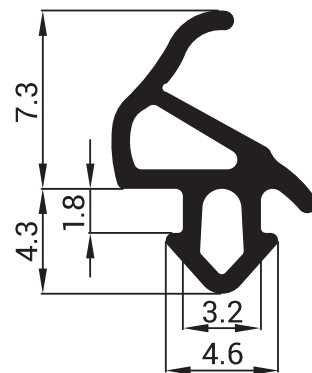

S-1559 Tesniaci profil do PVC okien - ALUPLAST

kód	balení/návin (m)	barva	Mj	Cena EUR pro Slovensko	C	N
89755-6	300	černá	m	0,302	C	N
89755-7	25	černá	m	0,380	C	N