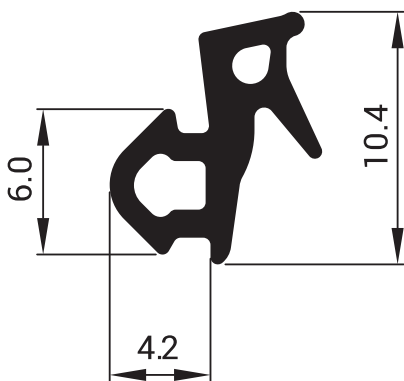

S-1126 Tesniaci profil do PVC okien - VEKA

kód	balení/návin (m)	barva	Mj	Cena EUR pro Slovensko	C	N
89756-8	300	černá	m	0,345	C	N
89756-9	25	černá	m	0,422	C	N