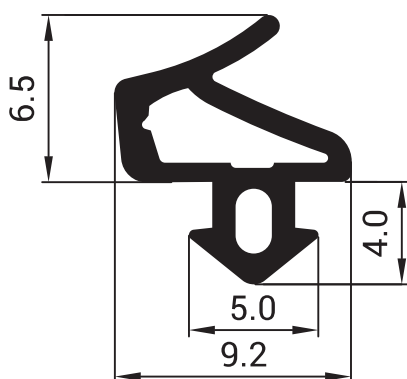

S-1251 Tesniaci profil do PVC okien - SALAMANDER

kód	balení/návin (m)	barva	Mj	Cena EUR pro Slovensko	C	N
89756-6	300	černá	m	0,391	C	N
89756-7	25	černá	m	0,469	C	N