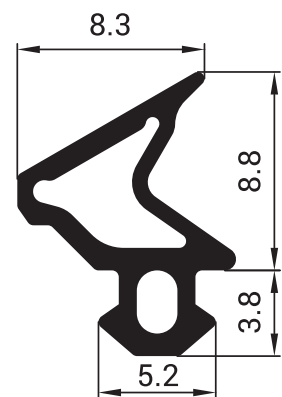

S-1110 Tesniaci profil do PVC okien - DECEUNINCK

kód	balení/návin (m)	barva	Mj	Cena EUR pro Slovensko	C	N
89755-8	300	černá	m	0,505	C	N
89755-9	25	černá	m	0,580	C	N