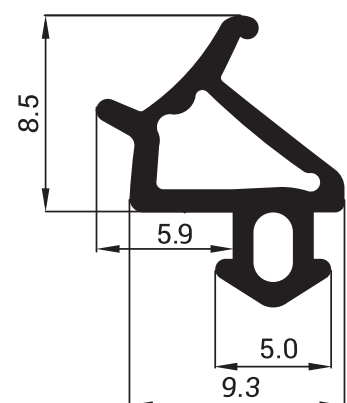

S-1530 Tesniaci profil do PVC okien

kód	balení/návin (m)	barva	Mj	Cena EUR pro Slovensko	C	N
89757-6	300	černá	m	0,465	C	N
89757-7	25	černá	m	0,545	C	N

Všetky ceny sú uvedené bez DPH. Táto ponuka je platná len pre firmy a riadi sa všeobecnými obchodnými podmienkami spol. OKENTĚS Slovakia s.r.o., IČO: 36432156, DiČ: SK202027139, uvedenými na stránke www.okentes.sk. Platnosť od 1. 4. do 2. 7. 2023.