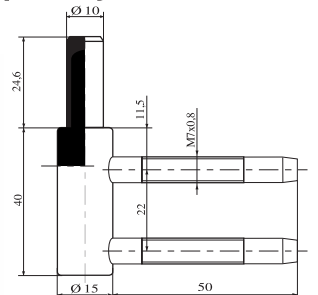

K203

~~0.800~~

0.464
Eur/ks

-42%

★ akčná cena, bez možnosti ďalšej zľavy

METABO

až
-43%

DOPREDAJOVÁ ZĽAVA
platí pre celý sortiment
náradia METABO

metabo
PROFESSIONAL POWER TOOL SOLUTIONS