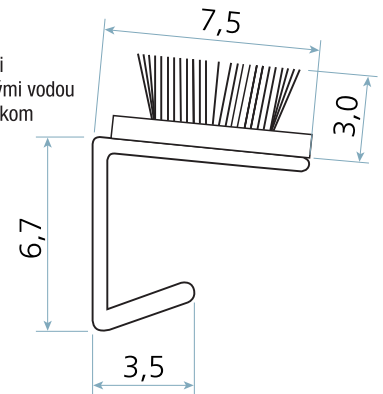

DX 1372

- Vynikajúca schopnosť vrátenia
- Znášanlivosť so všetkými lakmi a nátermi, rovnako aj riediteľnými vodou
- Odolné voči čistiacim prostriedkom
- Profil tlmíaci hluk
- Tesnená medzera: 3 – 4mm
- Šírka drážky: 3mm
- Výška drážky: 7mm

Schlegel
~~0.775~~
0.426
Eur/m **-45%**

★ akčná cena, bez možnosti ďalšej zľavy