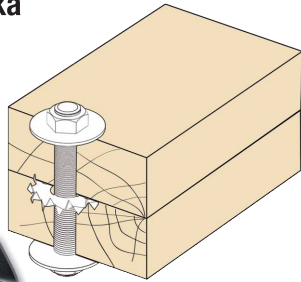

Bulldog - kruhová hmoždinka

• Rozmer: 75 / 23 x 1,3mm Zn