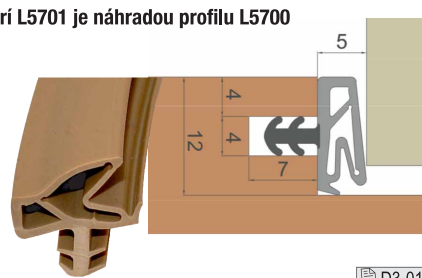

## Tesniaci profil TRELLEBORG L5701

- Interiérové tesnenie dverí L5701 je náhradou profilu L5700
- Pre bezfalcové dvere
- Materiál: TSP Last
- Výška falcu: 12mm
- Šírka drážky: 4mm
- Hĺbka drážky: 5,5mm
- Medzera: 5mm
- Farba: biela, béžová, hnedá, hnedá rustik, čierna a sivá