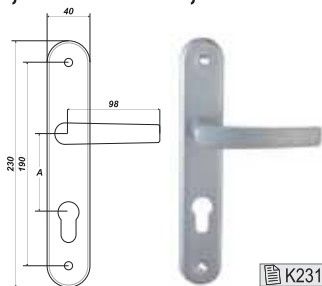

- Pre interiérové dvere, materiál oceľový plech 1mm
- Kľučka z hliníkovej zliatiny
- Povrchová úprava lakovanie

Montážna sada obsahuje:

- 2 pozinkované skrutky 4x50
- 2ks krytka PVC, orech 8x8 mm
- Balené v PVC sáčku