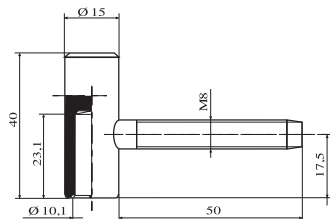

117-01-00/A vrchný diel – záves pre obložkové zárubne

• Povrchová úprava: lak satín-trytanco