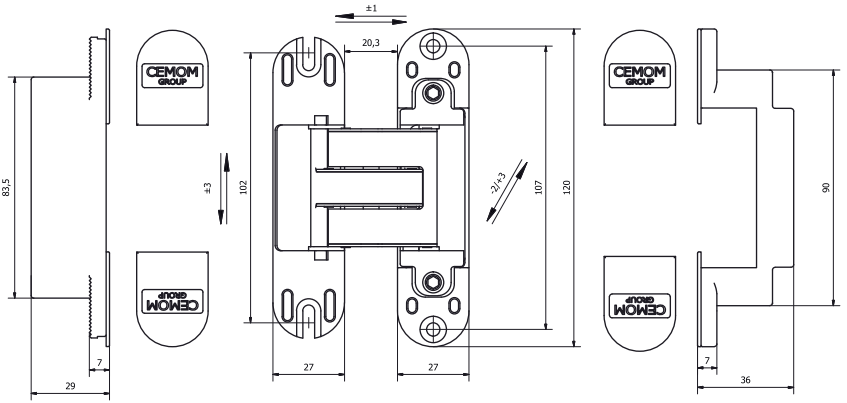

SKRYTÉ ZÁVESY CEMOM PRE BEZFALCOVÉ DVERE

ESTETIC 27

- Pravo-ľavý skrytý záves s PVC krytkami
- Nastaviteľný v 3 smeroch (zvisle ± 3 mm, vodorovne $+3/-2$ mm, nastavenie hĺbky ± 1 mm)
- Nosnosť na 2 závesy pri šírke dverí 900 mm je 60 kg
- **Hlavné rozmery:** výška čela 120 mm, šírka čela 27 mm, hĺbka strany dverí 36 mm, hĺbka časti rámu 29 mm

- Vzďialenosť medzi telesami 20,3 mm s nastavením ± 1 mm
- Bez údržbových technológií klzných ložísk
- **Povrchová úprava:** nikel 8050, nikel satín 8054, chróm satín 8060, biela 9016, čierna 9005
- **Klasifikácia podľa EN 1935:** 2 7 3 0 1 0 0 10