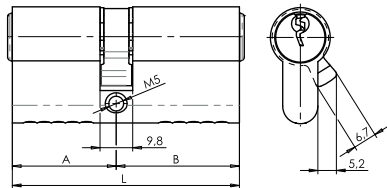

~~11.600~~  
**9.280** Eur/ks **-20%**

★ akčná cena, bez možnosti ďalšej zľavy

**Bezpečnostná cylindrická vložka FAB 200RSGDm 29+35 5KL.TFAN**

D1-28

~~18.300~~  
**15.372** Eur/ks **-16%**

★ akčná cena, bez možnosti ďalšej zľavy