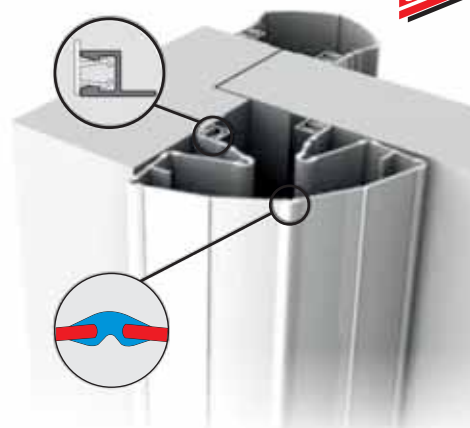

Vysoká odolnosť lamiel

Bezpečnosť je veľmi dôležitý aspekt v oblasti profesionálnej starostlivosti o dieťa. Najmä v školách, škôlkach, nemocniciach a domovoch dôchodcov môžeme očakávať, že sa nejaké nehody stanú a práve tu si bezpečnosť vyžaduje neustálu pozornosť. V súčasnom svete, v ktorom sa vedú súdne spory o čokoľvek, si predovšetkým školy nemôžu dovoliť byť ľahostajné k zaisteniu bezpečnosti detí. V skutočnosti v poslednej dobe dochádza k nárastu prípadov zranení prstov privretím do dverí. V najhorších prípadoch môže dôjsť až k tragickým udalostiam straty končekov prstov. A to sa nemusí stávať! Finprotect Plus je profesionálnym riešením ochrany prstov pred bolestivým zranením.

- Poskytuje ochranu na oboch stranách dverí
- Vhodný pre exteriérové aj interiérové dvere
- Jednoduchá montáž – inštalácia cca 20 minút, možnosť následnej demontáže
- Veľa možností použitia pre rôzne typy dverí
- Dostupný v rôznych farbách, dĺžka 198 a 250 cm
- **Väčšia pevnosť zabezpečuje vysokú životnosť – testované až na 1 milión cyklov**
- **TUV certifikácia**
- Maximálny uhol otvorenia s Finprotect Plus je 130 až 180° (závisí na type dverí)

-15%

AKČNÁ ZĽAVA platí na všetky ponúkané typy FINPROTECT PLUS

Súvisiace produkty v našej ponuke

Q-LON 3121 samolep. interiérový profil

Flexibilný samolepiaci kartáč POLY-BOND (PB-HM)

Padací prah Planet FT

SILLEN B1

PP11 lišta s kartáčom

Padací prah ELLEN MATIC SOUNDPROOF

Kartáč STRIBO PRO F5

Všetky ceny sú uvedené bez DPH. Táto ponuka je platná len pre firmu a riadi sa všeobecnými obchodnými podmienkami spoločnosti OKENTĚS Slovakia s.r.o., IČO: 36432156, DIČ: SK2022027139, uvedenými na stránkach www.okentes.sk. Platnosť od 15. 1. do 31. 3. 2022.