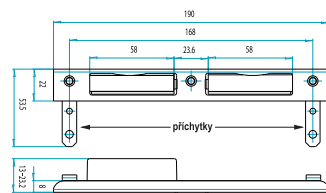

D2-31

Akčná zľava platí aj pre ďalšie varianty výrobku.

~~16.600~~  
**13.280** Eur/ks **-20%**

★ akčná cena, bez možnosti ďalšej zľavy

**UNIFAB protiplech 2ZAP L**

- Dvoj-západový protiplech – pravý, ľavý
- Povrch pozinkovaný, chránený bielym chrómatom
- Určený pre zadlabovacie zámky s roztečom 72 a 90 mm
- Použitie pre jednokrídlové dvere
- Príchytky sú dodávané samostatne