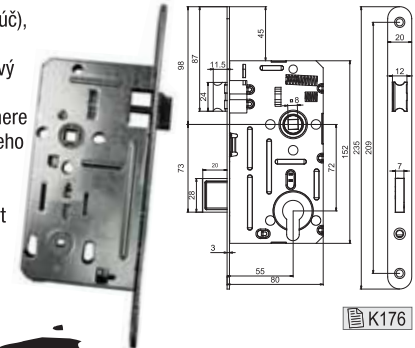

## Interiérový zadlabovací zámok DIN FAB 5243/20 P/L 72/80 PZ

- Jednozápadový (WC a obyčajný kľúč), pravo-ľavý bez prevodu
- Dvojjápadový (vločkový), pravo-ľavý s prevodom
- Otvory v bočných doskách o priere 8mm umožňujú použitie dvojdielného kovania (rozetové)
- Spodný orech 6 mm (WC)
- **Prevedenie výrobku:** polochromát