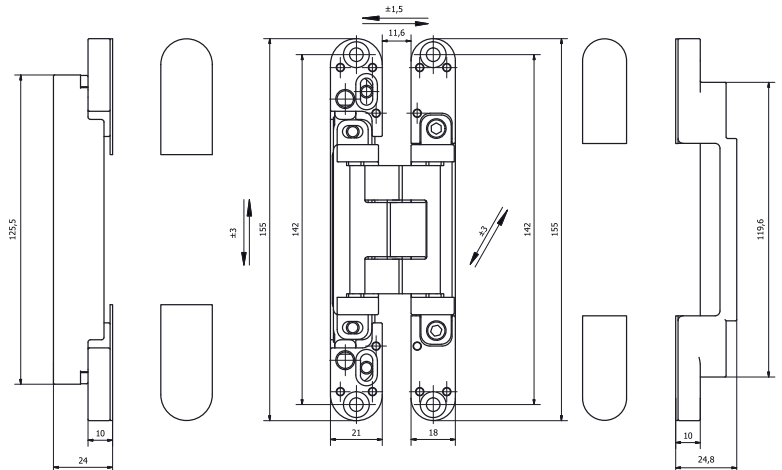

### ESTETIC 27

- Pravo-ľavý skrytý záves s PVC krytkami
- Nastaviteľný v 3 smeroch (zvisle  $\pm 3$  mm, vodorovne  $+3/-2$  mm, nastavenie hĺbky  $\pm 1$  mm)
- Nosnosť na 2 závesy pri šírke dverí 900 mm je 60 kg
- **Hlavné rozmery:** výška čela 120 mm, šírka čela 27 mm, hĺbka strany dverí 36 mm, hĺbka časti rámu 29 mm

Umiestnenie závesov vo vzťahu k požadovaným rozmerom dverí a rámov

Hrúbka dverí „G“ (mm)	Šírka dverného krídla „L“ (mm)			
	700	800	900	1000
	Minimálna škára „B“ (mm)			
40	3	2	2	2
50	3	3	2	2
60	4	4	3	3

### ESTETIC 1821/A

- Pravo-ľavý skrytý záves s PVC krytkami
- Nastaviteľný v 3 smeroch 3D (zvisle  $\pm 3$  mm, vodorovne  $\pm 3$  mm, nastavenie hĺbky  $\pm 1,5$  mm)

- Nosnosť na 2 závesy pri šírke dverí 900 mm je 80 kg
- **Hlavné rozmery:** výška čela 155 mm, šírka čela strany dverí 18 mm, šírka čela strany rámu 21 mm, hĺbka strany dverí 24,8 mm, hĺbka časti rámu 24 mm
- Vzďialenosť medzi telesami 11,6 mm s nastavením  $\pm 1,5$  mm
- Bez údržbových technológií klzných ložísk
- **Povrchová úprava:** nikel 8050, chróm satín 8060, biela 9016, čierna 9005
- **Klasifikácia podľa EN 1935:** 3 7 4 0 1 0 0 11