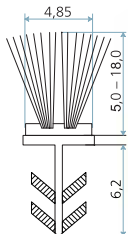

## PB 1018 FLEX - Flexibilné lišty s kartáčom, výška 8 mm, do drážky 3 mm, dĺžka 215 cm

- Nové flexibilné PVC lišty s kartáčom PB 1018 sú skvelou náhradou starších verzií PP a LT lišt
- Vďaka svojej flexibilitě drží lepšie v drážke, jednoduchšie sa aplikuje a bezproblémovo sa prepravuje (je možné ich stočiť do kĺbka)
- Rôzne farebné prevedenia umožňujú použitie vo všetkých moderných a dizajnových interiéroch
- **Farba:** biela RAL 9003, svetlá hnedá RAL 1011, tmavá hnedá RAL 8028, sivá RAL 7045