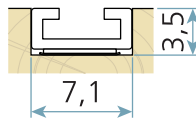

## Samostatná samolepiaca PVC lišta Schlegel LV 5594

- Pre štetinky šírky 4,8mm
- **Dĺžka:** 210mm
- **Farba:** biela
- **Šírka drážky:** 7,1mm
- **Min. hĺbka drážky:** 3mm

Akčná zľava platí aj pre farebné odtiene hnedá a čierna.