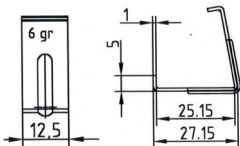

Rohová spona pro montáž ostění

- Povrchová úprava galvanický pozink