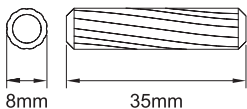

Spojovací spirálově rýhované kolíky

- Spojovací prvek pro výrobu nábytku a stavebně truhlářských výrobků
- Bukové dřevo, vlhkost 8 +- 2%
- Zkosené hrany na čelech kolíků

-16%

K234

(94026-8) Spojovací spirálově rýhované kolíky (1kg)

~~217,-~~ **182,28 Kč/ks** ~~8,400~~ **7,056 Eur/ks**

★ akční cena, bez možnosti další slevy

Bukové spojovací lamely

- Pro vytvoření rychlého a pevného spoje při výrobě nábytku a některých stavebně-truhlářských výrobků