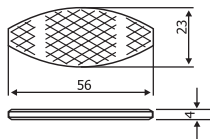

-16%

K235

(94020-4) L20 bukové spojovací lamely, 1000 ks v balení

~~0,63~~ **0,53 Kč/ks** ~~0,024~~ **0,020 Eur/ks**

★ akční cena, bez možnosti další slevy