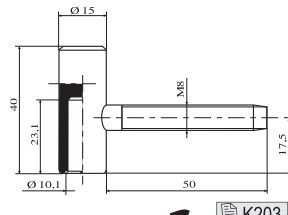

117-01-00/A vrchní díl - závěs pro obložkové zárubně

- Povrchová úprava: nikl

CEMOM

noatti

K203

~~5.05~~

4.04
Kč/ks

-20%

~~0.196~~

0.157
Eur/ks

★ akční cena, bez možnosti další slevy