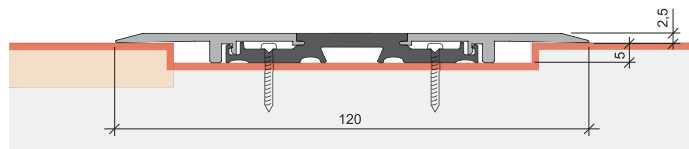

PLANET F140 renovační 140 x 7,5 mm

- Vhodný pro renovace (jednourovňová podlaha)
- Skládá se ze základního PVC profilu a 2 ks vyrovnávacích AL profilů (elox stříbrný EV1)
- Standardní délka 1190 mm, na objednávku do 6000 mm