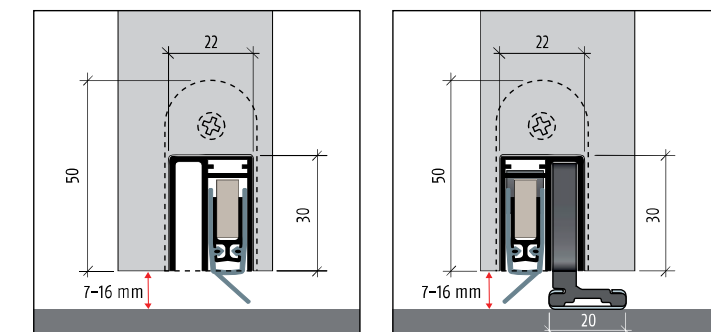

Inovativní těsnění bezbariérových vstupů **PLANET**

základní provedení - odolnost kouř, útlum 44 dB
obj. vzor: Planet SN xxxx RD/44 dB, DIN L nebo DIN R

délka mm	zkrácení max.	Mj	Cena Kč pro Česko	Cena EUR pro Slovensko	
800	125 mm	ks	3 190,00	124,000	C N
925	125 mm	ks	3 290,00	128,000	C N
1050	125 mm	ks	3 400,00	132,000	C N
1676-6000*		m	5 470,00	212,000	C N

* uvedená cena je pouze orientační

na objednávku : 1175,1300,1425,1550,1675 mm