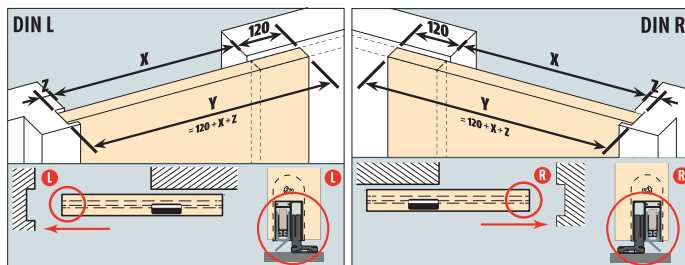

Inovativní těsnění bezbariérových vstupů **PLANET**

základní provedení - odolnost kouř, útlum 44 dB
obj. vzor: Planet SN xxxx RD/44 dB, DIN L nebo DIN R

délka mm	zkrácení max.	Mj	Cena Kč pro Česko	Cena EUR pro Slovensko	
800	125 mm	ks	3 190,00	124,000	C N
925	125 mm	ks	3 290,00	128,000	C N
1050	125 mm	ks	3 400,00	132,000	C N
1676-6000*		m	5 470,00	212,000	C N

* uvedená cena je pouze orientační

na objednávku : 1175,1300,1425,1550,1675 mm