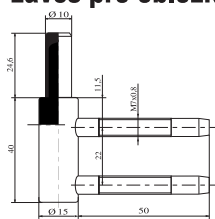

117-02-00/E spodní díl - závěs pro obložkové zárubně

- Povrchová úprava: nikl

plastový návlek
pro tichý chod

CEMOM

noatti

K203

~~13.80~~

11.04
Kč/ks

-20%

~~0.535~~

0.428
Eur/ks

★ akční cena, bez možnosti další slevy

C 735-00-00 držák obložky, (pro 117-01-00, 117-02)

- Rozteč: 5,8mm
- Povrchová úprava: pozink

CEMOM

noatti

Akční sleva platí i pro další rozteče C 735-00-00.