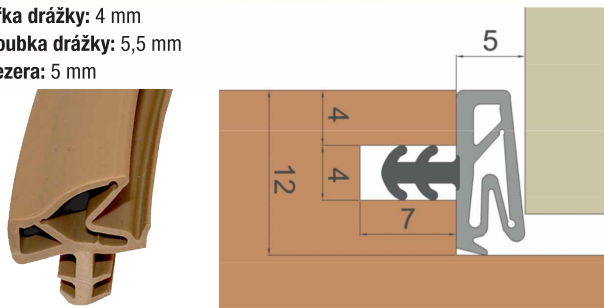

označení profilu	rozměry (mm)	barva	mat.	m /kart	Mj	Cena Kč pro Česko	Cena EUR pro Slovensko	C	N
L 5701	výška falcu 12 drážka 4 mezera 5	č, bí, hně, rust, béž	TSP-LAST	2x50m kartónová cívka	m	13,80	0,535	C	N

Těsnění přesahu křídla TRELLEBORG D3830

- Těsnění přesahu křídla pomůže vám uzavřít spáru
- Nové 2-účelové těsnění D3830 pro falcová křídla dveří
- Flexibilní a pevné řešení pro 5-6 mm mezery
- S novou koncepcí těsnění, která kombinuje design a materiálové složení, Trelleborg zajišťuje perfektní funkčnost v souladu s estetickými požadavky klientů
- **D3830 je náhradou profilu D3630**
- **Materiál:** * TSP Last
- **Výška falcu:** 12 mm
- **Šířka drážky:** 3 mm
- **Hloubka drážky:** 6 mm
- **Mezera:** 5 - 6 mm

označení profilu	rozměry (mm)	barva	mat.	m /kart	Mj	Cena Kč pro Česko	Cena EUR pro Slovensko	C	N
D 3830	výška falcu 12 drážka 3 mezera 5 - 6	bí, hně, rustik	TSP-LAST	150m kartónová cívka	m	10,40	0,403	C	N

* Vlastnosti materiálů specifikovány na straně 13 Katalog 2018.