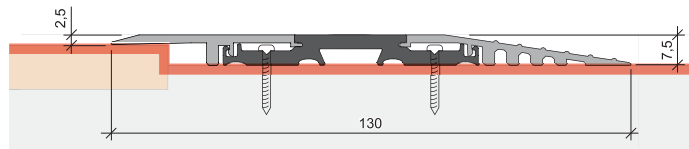

Materiál profilu	hliník, → 22 x 30 mm
Velikost drážky	▣ 22,5 mm široká a 30 až 32 mm hluboká
Těsnící profil	vysoce kvalitní silikon
Výška těsnění/Stranový posun	↓ 5-12 mm, ↔ 2 - 6 mm
Nárazový dešť	7A/9A, 300 Pa, klasifikace podle DIN EN 12208 zkušební metoda podle DIN EN 1027
Hodnota zvukové izolace	do ≤ 52 dB při mezeře 7 mm
Regulace zdvíhu	na ovládacím kolečku pomocí inbusového klíče 3 mm
Regulace bočního zdvíhu	inbusovým klíčem 4 mm na čelní straně
Skladové délky	960, 1085, 1210, 1335, 1460 mm
Zvláštní délky	na vyžádání
Spouštění	jednostranné, na straně závěsu
Lze zkrátit	max. 125 mm
Upevnění	boční, pomocí nerezových bočních úchytek a šroubů
Zkušební certifikáty	na vyžádání

Přechodové prahy **PLANET F Click** s přerušeným tepelným mostem.

PLANET F120 plochý 120 x 2,5 mm

- Velmi nízký (plochý) práh, perfektní pro novostavby
- Zahloubení do podlahy 5 mm
- Skládá se ze základního PVC profilu a 2 ks plochých AL profilů (elox stříbrný EV1)
- Standardní délka 1190 mm, na objednávku do 6000 mm

PLANET F140 renovační 140 x 7,5 mm

- Vhodný pro renovace (jednourovňová podlaha)
- Skládá se ze základního PVC profilu a 2 ks vyrovnávacích AL profilů (elox stříbrný EV1)
- Standardní délka 1190 mm, na objednávku do 6000 mm

PLANET F130 vyrovnávací 130 x 7,5 mm

- Vhodný pro vyrovnání 2 úrovní podlah
- Skládá se ze základního PVC profilu, 1ks plochého a 1ks vyrovnávacího AL profilu (elox stříbrný EV1)
- Standardní délka 1190 mm, na objednávku do 6000 mm