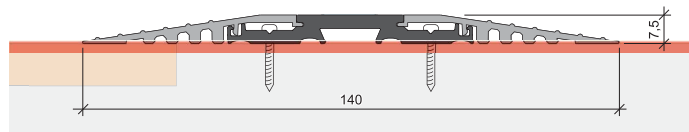

PLANET F130 vyrovnávací 130 x 7,5 mm

- Vhodný pro vyrovnání 2 úrovní podlah
- Skládá se ze základního PVC profilu, 1ks plochého a 1ks vyrovnávacího AL profilu (elox stříbrný EV1)
- Standardní délka 1190 mm, na objednávku do 6000 mm