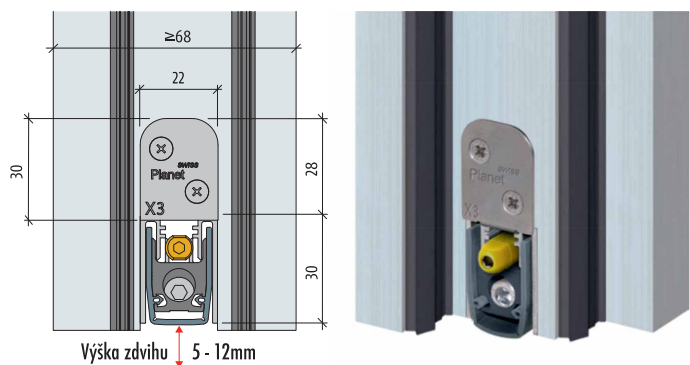

Materiál profilu	hliník, → 22 x 30 mm
Velikost drážky	▣ 22,5 mm široká a 30 až 32 mm hluboká
Těsnící profil	vysoce kvalitní silikon
Výška těsnění/Stranový posun	↓ 5-12 mm, ↔ 2 - 6 mm
Nárazový dešť	7A/9A, 300 Pa, klasifikace podle DIN EN 12208 zkušební metoda podle DIN EN 1027
Hodnota zvukové izolace	do ≤ 52 dB při mezeře 7 mm
Regulace zdvíhu	na ovládacím kolečku pomocí inbusového klíče 3 mm
Regulace bočního zdvíhu	inbusovým klíčem 4 mm na čelní straně
Skladové délky	960, 1085, 1210, 1335, 1460 mm
Zvláštní délky	na vyžádání
Spouštění	jednostranné, na straně závěsu
Lze zkrátit	max. 125 mm
Upevnění	boční, pomocí nerezových bočních úchytek a šroubů
Zkušební certifikáty	na vyžádání