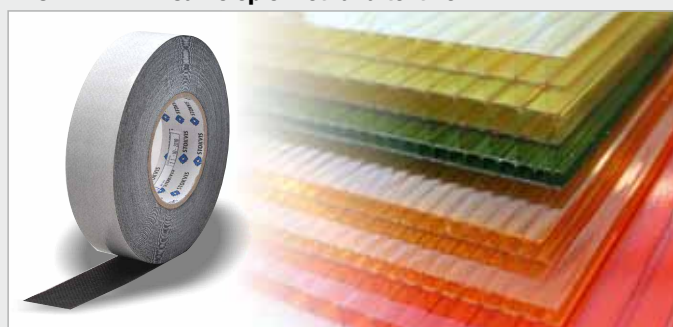

PROMITEX 21 - samolepicí netkaná textilie

Aplikací pásky Promitex 21 na uzavření komůrkové PC desky, je deska zajištěna proti průniku prachu a dalších mechanických nečistot. Funguje jako parotěsná zábrana, tzn. že nedochází k průniku vody a páry do vnitřních profilů komůrkové PC desky.
odolnost: -40 až +55 °C (krátkodobě 70 °C) aplikace: +10 °C lepidlo: kaučuk tl. nosiče: 0,28 mm nosič: polyesterová textilie

rozměr	tloušťka mm	barva	ks/kart	m/kart	Mj	Cena Kč pro Česko	Cena EUR pro Slovensko	EAN
25mm x 50m	0,28	černá	38	1900	ks	197,00	7,650	C
38mm x 50m	0,28	černá	25	1250	ks	293,00	11,400	C
60mm x 50m	0,28	černá	22	1100	ks	480,00	18,600	C