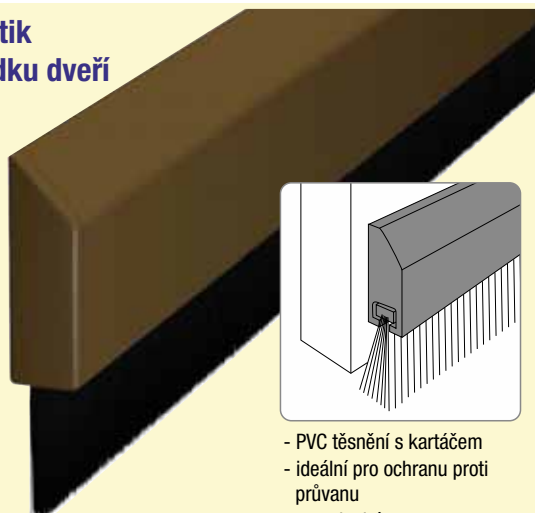

d) ostatní profily

PVC těsnění spodku dveří samolepicí

- PVC těsnění s kartáčem
- ideální pro ochranu proti průvanu
- samolepicí

PVC těsnění spodku dveří samolepicí

materiál	výška vlasu mm	barevné provedení	délka cm	Mj/ kart	Mj	Cena Kč pro Česko	Cena EUR pro Slovensko	A
PVC	18	bílá, hnědá, buk, dub světlý, ořech, transparent	100	10	ks	95,00	3,680	A

PVC automatik těsnění spodku dveří samolepicí

- PVC těsnění s kartáčem
- ideální pro ochranu proti průvanu
- samolepicí

PVC automatik - těsnění spodku dveří s kartáčem

materiál	šířka mm	barevné provedení	délka cm	Mj/ kart	Mj	Cena Kč pro Česko	Cena EUR pro Slovensko	A
PVC	30	dub světlý	100	10	ks	223,00	8,65	A

Balení ostatních profilů:

Profily délky 90 cm (100cm) jsou baleny jednotlivě ve smršťovací fólii s SB uchytem na stojan, v balení jsou přiloženy hmoždinky a vruty. Samolepicí profily délky 270cm jsou z důvodu ochrany lepu zabaleny samostatně ve smršťovací fólii.