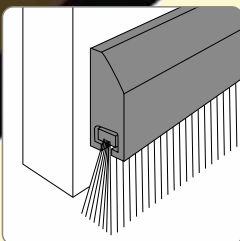

d) ostatní profily

PVC těsnění spodku dveří samolepicí

- PVC těsnění s kartáčem
- ideální pro ochranu proti průvanu
- samolepicí

PVC těsnění spodku dveří samolepicí

materiál	výška vlasu mm	barevné provedení	délka cm	Mj/ kart	Mj	Cena Kč pro Česko	Cena EUR pro Slovensko	A
PVC	18	bílá, hnědá, buk, dub světlý, ořech, transparent	100	10	ks	95,00	3,680	A

PVC automatik těsnění spodku dveří samolepicí

- PVC těsnění s kartáčem
- ideální pro ochranu proti průvanu
- samolepicí

PVC automatik - těsnění spodku dveří s kartáčem

materiál	šířka mm	barevné provedení	délka cm	Mj/ kart	Mj	Cena Kč pro Česko	Cena EUR pro Slovensko	A
PVC	30	dub světlý	100	10	ks	223,00	8,65	A