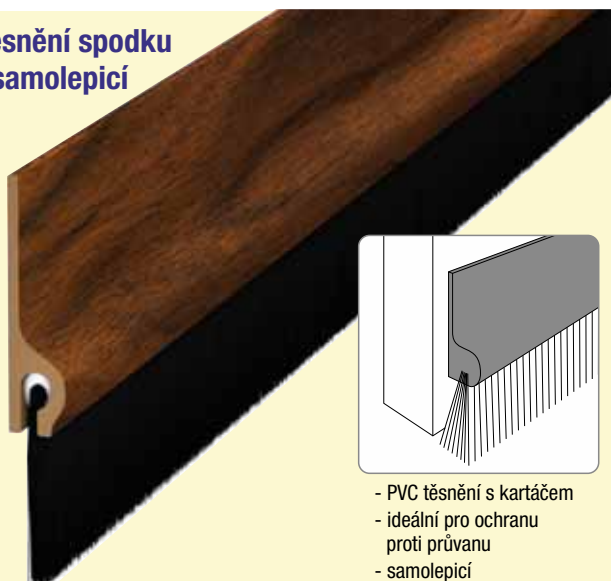

d) ostatní profily

PVC těsnění spodku dveří samolepicí

- PVC těsnění s kartáčem
- ideální pro ochranu proti průvanu
- samolepicí

PVC těsnění spodku dveří samolepicí

materiál	výška vlasu mm	barevné provedení	délka cm	Mj/ kart	Mj	Cena Kč pro Česko	Cena EUR pro Slovensko	A
PVC	18	bílá, hnědá, buk, dub světlý, ořech, transparent	100	10	ks	95,00	3,680	A

PVC automatik těsnění spodku dveří samolepicí

- PVC těsnění s kartáčem
- ideální pro ochranu proti průvanu
- samolepicí

PVC automatik - těsnění spodku dveří s kartáčem

materiál	šířka mm	barevné provedení	délka cm	Mj/ kart	Mj	Cena Kč pro Česko	Cena EUR pro Slovensko	A
PVC	30	dub světlý	100	10	ks	223,00	8,65	A