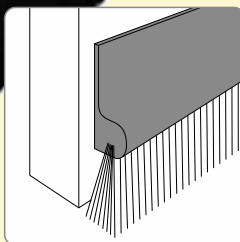

d) ostatní profily

PVC těsnění spodku dveří samolepicí

- PVC těsnění s kartáčem
- ideální pro ochranu proti průvanu
- samolepicí

PVC těsnění spodku dveří samolepicí

materiál	výška vlasu mm	barevné provedení	délka cm	Mj/ kart	Mj	Cena Kč pro Česko	Cena EUR pro Slovensko	A
PVC	18	bílá, hnědá, buk, dub světlý, ořech, transparent	100	10	ks	95,00	3,680	A

PVC automatik těsnění spodku dveří samolepicí

- PVC těsnění s kartáčem
- ideální pro ochranu proti průvanu
- samolepicí

PVC automatik - těsnění spodku dveří s kartáčem

materiál	šířka mm	barevné provedení	délka cm	Mj/ kart	Mj	Cena Kč pro Česko	Cena EUR pro Slovensko	A
PVC	30	dub světlý	100	10	ks	223,00	8,65	A