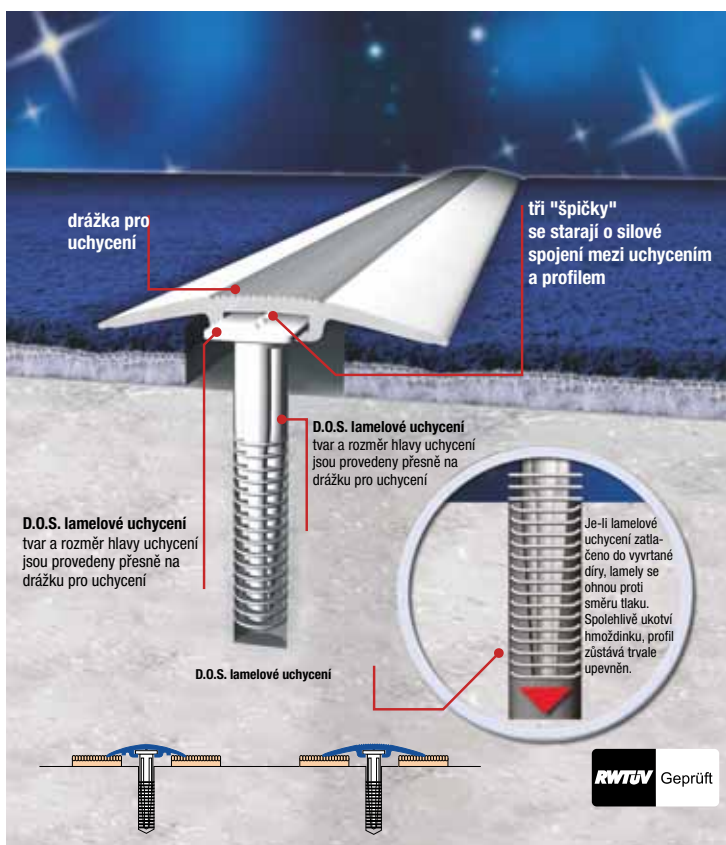

D.O.S. SYSTEM NA KOBERCE UCHYCENÍ BEZ ŠROUBOVÁNÍ

D.O.S. SYSTEM Prinz® D.O.S. systém ideálně vhodný pro textilní a elastické podlahové obložení. Prinz® D.O.S. systém je upevněn zakrytým nylonovým lamelovým uchycením. Pevný v uchycení, bez šroubování, D.O.S. profily se vyznačují dekorativními hladkými povrchy. Přitom lze profily Prinz® D.O.S. upevnit jednoduše a bezpečně.

Vrtané díry mohou být umístěny tam, kde je zapotřebí přídržných sil. Vyrat díry o průměru 6 mm; zatlačit lamelové uchycení společně s profilem do vyvrtaných děr a je to hotové! To šetří pracovní dobu a tím i náklady.

D.O.S. lamelové hmoždinky se zachycují trvale pevně v základu jako zpětné háčky. Na základě statiky a materiálových vlastností hmoždinek se profily ukládají optimálně na obložení podlahy. Vyrovnávají bez problémů výškové rozdíly do 6 mm.

Přednosti Prinz® D.O.S.:

- skvělá optika zakrytým upevněním
- pevné uchycení bez šroubů (D.O.S.)
- rychlá, jednoduchá a bezpečná montáž bezproblémová demontáž
- krátká doba položení a nízké náklady
- bezstupňové vyrovnávání výškových rozdílů do 6 mm
- maximálně stabilní, odolný proti zkroutení a zatížitelný