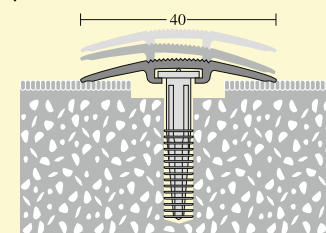

Vrtané díry mohou být umístěny tam, kde je zapotřebí přídržných sil. Vyrat díry o průměru 6 mm; zatlačit lamelové uchycení společně s profilem do vyvrtaných děr a je to hotové! To šetří pracovní dobu a tím i náklady.

Balení D.O.S D.O.S. přechodové profily se považují za systém. Profily délky 270 cm a 90 cm (100 cm) jsou dodávány ve smršťovací fólii, včetně nylonových lamelových hmoždinek. Profily délky 90 (100 cm) jsou navíc opatřeny SB úchytem pro zavěšení na stojan.

D.O.S. SYSTEM

materiál	šířka	barevné provedení	délka cm	Mj/ kart	Mj	Cena Kč pro Česko	Cena EUR pro Slovensko	
elox - AL	33 mm	elox zlatý	90	10	ks	91,50	3,550	A
elox - AL	33 mm	elox stříbrný	90	10	ks	86,50	3,350	A
elox - AL	33 mm	elox bronz	90	10	ks	94,00	3,640	A
elox - AL	33 mm	elox zlatý	270	10	ks	266,00	10,300	A
elox - AL	33 mm	elox stříbrný	270	10	ks	259,00	10,000	A
elox - AL	33 mm	elox bronz	270	10	ks	282,00	10,900	A

D.O.S. Přechodový profil 40 mm

- hliník, trvale eloxovaný
- pevné uchycení bez šroubů (D.O.S.)
- vysoká stabilita zajištěna čtyřmi body uložení
- odolný proti zkroutení a bezpečný proti prohnutí

D.O.S. SYSTEM