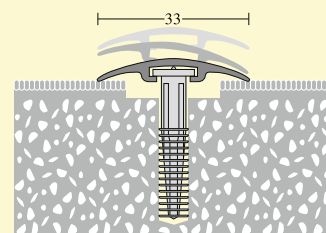

Vrtané díry mohou být umístěny tam, kde je zapotřebí přídržných sil. Vyrat díry o průměru 6 mm; zatlačit lamelové uchycení společně s profilem do vyvrtaných děr a je to hotové! To šetří pracovní dobu a tím i náklady.

D.O.S. lamelové hmoždinky se zachycují trvale pevně v základu jako zpětné háčky. Na základě statiky a materiálových vlastností hmoždinek se profily ukládají optimálně na obložení podlahy. Vyrovnávají bez problémů výškové rozdíly do 6 mm.

Balení D.O.S D.O.S. přechodové profily se považují za systém. Profily délky 270 cm a 90 cm (100 cm) jsou dodávány ve smršťovací fólii, včetně nylonových lamelových hmoždinek. Profily délky 90 (100 cm) jsou navíc opatřeny SB úchytem pro zavěšení na stojan.

D.O.S. SYSTEM

materiál	šířka	barevné provedení	délka cm	Mj/ kart	Mj	Cena Kč pro Česko	Cena EUR pro Slovensko	
elox - AL	33 mm	elox zlatý	90	10	ks	91,50	3,550	A
elox - AL	33 mm	elox stříbrný	90	10	ks	86,50	3,350	A
elox - AL	33 mm	elox bronz	90	10	ks	94,00	3,640	A
elox - AL	33 mm	elox zlatý	270	10	ks	266,00	10,300	A
elox - AL	33 mm	elox stříbrný	270	10	ks	259,00	10,000	A
elox - AL	33 mm	elox bronz	270	10	ks	282,00	10,900	A