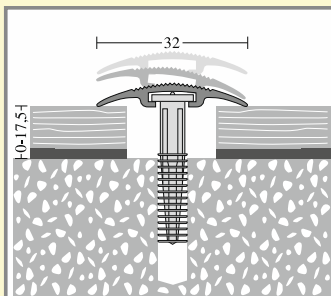

D.O.S. Přejímový vyrovnávací profil 38 mm

- pro parkety a laminát o tloušťce 4 - 17,5 mm
- pro vyrovnání výškových rozdílů 0 - 17,5 mm

materiál	šířka	barevné provedení	délka cm	Mj/kart	Mj	Cena Kč pro Česko	Cena EUR pro Slovensko	
elox - AL	38 mm	stříbrný	90	10	ks	172,00	6,650	A
elox - AL	38 mm	elox zlatý, sahara	90	10	ks	184,00	7,150	A
elox - AL	38 mm	elox bronz, ocelový vzhled matný	90	10	ks	215,00	8,350	A
elox - AL	38 mm	stříbrný	270	10	ks	500,00	19,400	A
elox - AL	38 mm	elox zlatý, sahara	270	10	ks	535,00	20,700	A
elox - AL	38 mm	elox bronz, ocelový vzhled matný	270	10	ks	630,00	24,400	A
elox - AL	38 mm	buk	90	10	ks	192,00	7,450	A
elox - AL	38 mm	javor, třešeň, ořech	90	10	ks	202,00	7,850	A
elox - AL	38 mm	světlý, bělený dub	90	10	ks	188,00	7,300	A
elox - AL	38 mm	tmavý dub	90	10	ks	202,00	7,850	A
elox - AL	38 mm	buk	270	10	ks	575,00	22,300	A
elox - AL	38 mm	javor, třešeň, ořech, tmavý dub	270	10	ks	600,00	23,300	A
elox - AL	38 mm	světlý, bělený dub	270	10	ks	560,00	21,700	A

D.O.S. Přejímový profil 32 mm

- pro parkety a laminát o tloušťce 0 - 17,5 mm
- pro přechody stejné výšky nebo vyrovnání rozdílů do 6 mm
- bezšroubové uchycení (D.O.S.)

materiál	šířka	barevné provedení	délka cm	Mj/kart	Mj	Cena Kč pro Česko	Cena EUR pro Slovensko	
elox - AL	32 mm	elox zlatý, stříbrný, sahara	90	10	ks	140,00	5,450	A
elox - AL	32 mm	bronz, ocelový vzhled matný	90	10	ks	149,00	5,800	A
elox - AL	32 mm	buk, javor, třešeň, tmavý, světlý, bělený dub, ořech	90	10	ks	172,00	6,650	A
elox - AL	32 mm	elox zlatý, stříbrný, sahara	270	10	ks	427,00	16,600	A
elox - AL	32 mm	bronz, ocelový vzhled matný	270	10	ks	451,00	17,500	A
elox - AL	32 mm	buk, javor, třešeň, tmavý, světlý, bělený dub, ořech	270	10	ks	510,00	19,800	A