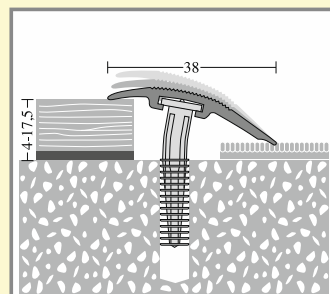

D.O.S. Universal profil 47 mm

- pro parkety a laminát do tloušťky **17,5 mm**
- pro přechody stejné výšky nebo vyrovnání rozdílů do 17,5 mm
- bezšroubové uchycení (D.O.S.)

materiál	šířka	barevné provedení	délka cm	Mj/kart	Mj	Cena Kč pro Česko	Cena EUR pro Slovensko	
elox - AL	47 mm	elox stříbrný	90	10	ks	230,00	8,900	A
elox - AL	47 mm	elox stříbrný	270	10	ks	670,00	26,000	A

D.O.S. Přejímový vyrovnávací profil 38 mm

- pro parkety a laminát o tloušťce 4 - 17,5 mm
- pro vyrovnání výškových rozdílů 0 - 17,5 mm

materiál	šířka	barevné provedení	délka cm	Mj/kart	Mj	Cena Kč pro Česko	Cena EUR pro Slovensko	
elox - AL	38 mm	stříbrný	90	10	ks	172,00	6,650	A
elox - AL	38 mm	elox zlatý, sahara	90	10	ks	184,00	7,150	A
elox - AL	38 mm	elox bronz, ocelový vzhled matný	90	10	ks	215,00	8,350	A
elox - AL	38 mm	stříbrný	270	10	ks	500,00	19,400	A
elox - AL	38 mm	elox zlatý, sahara	270	10	ks	535,00	20,700	A
elox - AL	38 mm	elox bronz, ocelový vzhled matný	270	10	ks	630,00	24,400	A
elox - AL	38 mm	buk	90	10	ks	192,00	7,450	A
elox - AL	38 mm	javor, třešeň, ořech	90	10	ks	202,00	7,850	A
elox - AL	38 mm	světlý, bělený dub	90	10	ks	188,00	7,300	A
elox - AL	38 mm	tmavý dub	90	10	ks	202,00	7,850	A
elox - AL	38 mm	buk	270	10	ks	575,00	22,300	A
elox - AL	38 mm	javor, třešeň, ořech, tmavý dub	270	10	ks	600,00	23,300	A
elox - AL	38 mm	světlý, bělený dub	270	10	ks	560,00	21,700	A