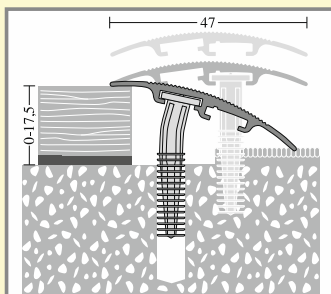

D.O.S. Universal profil 47 mm

- pro parkety a laminát do tloušťky **17,5 mm**
- pro přechody stejné výšky nebo vyrovnání rozdílů do 17,5 mm
- bezšroubové uchycení (D.O.S.)

materiál	šířka	barevné provedení	délka cm	Mj/kart	Mj	Cena Kč pro Česko	Cena EUR pro Slovensko	
elox - AL	47 mm	elox stříbrný	90	10	ks	230,00	8,900	A
elox - AL	47 mm	elox stříbrný	270	10	ks	670,00	26,000	A

D.O.S. Přejímový vyrovnávací profil 38 mm

- pro parkety a laminát o tloušťce 4 - 17,5 mm
- pro vyrovnání výškových rozdílů 0 - 17,5 mm

materiál	šířka	barevné provedení	délka cm	Mj/kart	Mj	Cena Kč pro Česko	Cena EUR pro Slovensko	
elox - AL	38 mm	stříbrný	90	10	ks	172,00	6,650	A
elox - AL	38 mm	elox zlatý, sahara	90	10	ks	184,00	7,150	A
elox - AL	38 mm	elox bronz, ocelový vzhled matný	90	10	ks	215,00	8,350	A
elox - AL	38 mm	stříbrný	270	10	ks	500,00	19,400	A
elox - AL	38 mm	elox zlatý, sahara	270	10	ks	535,00	20,700	A
elox - AL	38 mm	elox bronz, ocelový vzhled matný	270	10	ks	630,00	24,400	A
elox - AL	38 mm	buk	90	10	ks	192,00	7,450	A
elox - AL	38 mm	javor, třešeň, ořech	90	10	ks	202,00	7,850	A
elox - AL	38 mm	světlý, bělený dub	90	10	ks	188,00	7,300	A
elox - AL	38 mm	tmavý dub	90	10	ks	202,00	7,850	A
elox - AL	38 mm	buk	270	10	ks	575,00	22,300	A
elox - AL	38 mm	javor, třešeň, ořech, tmavý dub	270	10	ks	600,00	23,300	A
elox - AL	38 mm	světlý, bělený dub	270	10	ks	560,00	21,700	A