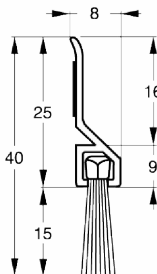

STRIBO COLOR s vruty nebo samolepicí

Účinné kartáčové těsnění pro spodní hranu dveří, hodí se na každý typ podlahy. Ocelové lišty bílé lakované nebo pokryté fólií, imitující dřevo. Pohodlná montáž na každé dveře pomocí pásky nebo vrutů.

název	délka	barva	karton	Mj	Cena Kč pro Česko	Cena EUR pro Slovensko	
STRIBO COLOR s vruty nebo samolepicí	102,5 cm	bí, hně	25	ks	83,00	3,220	C

STRIBO BOIS samolepicí

Nosná lišta z PVC krytá fólií imitující dřevo (mahagon, buk, borovice). Samolepicí provedení.

Samolepicí těsnění z umělé hmoty pro spodní stranu dveří vysoké hospodárnosti, vyrobené koextruzí technikou. Výška 29 mm, především pro sanitární prostředí, hladkou a rovnou podlahu. Barva bílá, hnědá, dodáváno v délce jen 93 cm.

Kompletní kartáč STRIBO PRO H5.15

- ✓ Al profil natural
- ✓ délka 100 cm
- ✓ černý polypropylenový kartáč výšky 15 mm
- ✓ vlas PPL průměr 0,15 mm
- ✓ celková výška 40 mm

označení	délka cm	průměr vlasu mm	délka vlasu mm*	Celková výška (HT) mm	Mj	Cena Kč pro Česko	Cena EUR pro Slovensko	
STR PRO H5.15 Al natur PPL	100	PPL 0,2	15	40	ks	107,00	4,150	B