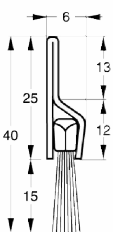

STRIBO COLOR s vruty nebo samolepicí

Účinné kartáčové těsnění pro spodní hranu dveří, hodí se na každý typ podlahy. Ocelové lišty bílé lakované nebo pokryté fólií, imitující dřevo. Pohodlná montáž na každé dveře pomocí pásky nebo vrutů.

název	délka	barva	karton	Mj	Cena Kč pro Česko	Cena EUR pro Slovensko	
STRIBO COLOR s vruty nebo samolepicí	102,5 cm	bí, hně	25	ks	83,00	3,220	C

STRIBO BOIS samolepicí

Nosná lišta z PVC krytá fólií imitující dřevo (mahagon, buk, borovice). Samolepicí provedení.

Samolepicí těsnění z umělé hmoty pro spodní stranu dveří vysoké hospodárnosti, vyrobené koextruzí technikou. Výška 29 mm, především pro sanitární prostředí, hladkou a rovnou podlahu. Barva bílá, hnědá, dodáváno v délce jen 93 cm.

Kompletní kartáč STRIBO PRO H5.15

- ✓ Al profil natural
- ✓ délka 100 cm
- ✓ černý polypropylenový kartáč výšky 15 mm
- ✓ vlas PPL průměr 0,15 mm
- ✓ celková výška 40 mm

označení	délka cm	průměr vlasu mm	délka vlasu mm*	Celková výška (HT) mm	Mj	Cena Kč pro Česko	Cena EUR pro Slovensko	
STR PRO H5.15 Al natur PPL	100	PPL 0,2	15	40	ks	107,00	4,150	B