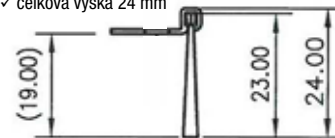

Kompletní kartáč STRIBO PRO F3.18

- ✓ Al profil natural
- ✓ délka 300 cm
- ✓ černý polypropylenový kartáč výšky 18 mm
- ✓ vlas PPL průměr 0,15 mm
- ✓ celková výška 25 mm

označení	délka cm	průměr vlasu mm	délka vlasu mm*	Celková výška (HT) mm	Mj	Cena Kč pro Česko	Cena EUR pro Slovensko	
STR PRO F3.18 Al natur PPL	300	PPL 0,15	18	25	ks	305,00	11,800	B

Kompletní kartáč STRIBO PRO H5.15

- ✓ Al profil natural
- ✓ délka 100 cm
- ✓ černý polypropylenový kartáč výšky 15 mm
- ✓ vlas PPL průměr 0,15 mm
- ✓ celková výška 40 mm

označení	délka cm	průměr vlasu mm	délka vlasu mm*	Celková výška (HT) mm	Mj	Cena Kč pro Česko	Cena EUR pro Slovensko	
STR PRO H5.15 Al natur PPL	100	PPL 0,2	15	40	ks	107,00	4,150	B

Stribo PRO GEALAN s nylonovým kartáčem 2.19

- ✓ Al profil natural
- ✓ délka 220 cm, předvrtané otvory
- ✓ černý nylonový kartáč, průměr vlasu 0,1 mm
- ✓ celková výška 24 mm

označení	délka cm	Výška kartáče mm	Celková výška (HT) mm	Mj	Cena Kč pro Česko	Cena EUR pro Slovensko	
STR PRO GEALAN Al natur	220	19	24	ks	343,00	13,200	B