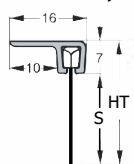

Kompletní kartáč STRIBO PRO H5.15

- ✓ Al profil natural
- ✓ délka 100 cm
- ✓ černý polypropylenový kartáč výšky 15 mm
- ✓ vlas PPL průměr 0,15 mm
- ✓ celková výška 40 mm

označení	délka cm	průměr vlasu mm	délka vlasu mm*	Celková výška (HT) mm	Mj	Cena Kč pro Česko	Cena EUR pro Slovensko	
STR PRO H5.15 Al natur PPL	100	PPL 0,2	15	40	ks	107,00	4,150	B

Stribo PRO GEALAN s nylonovým kartáčem 2.19

- ✓ Al profil natural
- ✓ délka 220 cm, předvrtané otvory
- ✓ černý nylonový kartáč, průměr vlasu 0,1 mm
- ✓ celková výška 24 mm

označení	délka cm	Výška kartáče mm	Celková výška (HT) mm	Mj	Cena Kč pro Česko	Cena EUR pro Slovensko	
STR PRO GEALAN Al natur	220	19	24	ks	343,00	13,200	B

Zakázkové profily STRIBO - na objednávku

Těsnící lišta F3 STRIBO s EPDM gumou

- rozšíření použití samostatných držáků STRIBO - místo kartáče je do držáku vložen těsnící profil z EPDM
- hliníkový profil F3 Al natural s předvrtanými otvory pro uchycení, délka 1m
- těsnící část je vyrobena z EPDM gumy tloušťky 0,5 mm a výšky 20,30 a 40 mm
- minimální objednávkové množství 25 ks