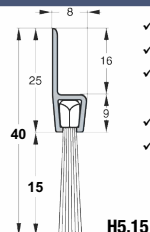

Samolepicí těsnění z umělé hmoty pro spodní stranu dveří vysoké hospodárnosti, vyrobené koextruzí technikou. Výška 29 mm, především pro sanitární prostředí, hladkou a rovnou podlahu. Barva bílá, hnědá, dodáváno v délce jen 93 cm.

Kompletní kartáč STRIBO PRO F3.18

- ✓ Al profil natural
- ✓ délka 300 cm
- ✓ černý polypropylenový kartáč výšky 18 mm
- ✓ vlas PPL průměr 0,15 mm
- ✓ celková výška 25 mm

označení	délka cm	průměr vlasu mm	délka vlasu mm*	Celková výška (HT) mm	Mj	Cena Kč pro Česko	Cena EUR pro Slovensko	
STR PRO F3.18 Al natur PPL	300	PPL 0,15	18	25	ks	305,00	11,800	B

Kompletní kartáč STRIBO PRO H5.15

- ✓ Al profil natural
- ✓ délka 100 cm
- ✓ černý polypropylenový kartáč výšky 15 mm
- ✓ vlas PPL průměr 0,15 mm
- ✓ celková výška 40 mm

označení	délka cm	průměr vlasu mm	délka vlasu mm*	Celková výška (HT) mm	Mj	Cena Kč pro Česko	Cena EUR pro Slovensko	
STR PRO H5.15 Al natur PPL	100	PPL 0,2	15	40	ks	107,00	4,150	B

Stribo PRO GEALAN s nylonovým kartáčem 2.19

- ✓ Al profil natural
- ✓ délka 220 cm, předvrtané otvory
- ✓ černý nylonový kartáč, průměr vlasu 0,1 mm
- ✓ celková výška 24 mm

označení	délka cm	Výška kartáče mm	Celková výška (HT) mm	Mj	Cena Kč pro Česko	Cena EUR pro Slovensko	
STR PRO GEALAN Al natur	220	19	24	ks	343,00	13,200	B