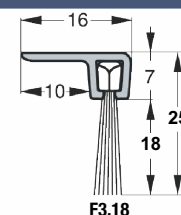

Kompletní kartáč STRIBO PRO F3.18