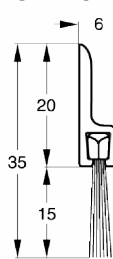

název	délka	barva	karton	Mj	Cena Kč pro Česko	Cena EUR pro Slovensko	
STRIBO COLOR s vruty nebo samolepicí	102,5 cm	bí, hně	25	ks	83,00	3,220	C

STRIBO BOIS samolepicí

Nosná lišta z PVC krytá fólií imitující dřevo (mahagon, buk, borovice). Samolepicí provedení.

název	délka	barva	karton	Mj	Cena Kč pro Česko	Cena EUR pro Slovensko	
STRIBO BOIS samolep.	100 cm	mahagon, buk, borovice	25	ks	141,00	5,450	C

STRIBO PLAST lišta s kartáčem

Těsnění z umělé hmoty pro boční stranu dveří vysoké hospodárnosti, skládající se z bílé nebo hnědé plastové lišty a odolného kartáče. Vhodný pro všechny druhy dveří. Upevňovací páskou nebo vruty.

Samolepicí těsnění z umělé hmoty pro spodní stranu dveří vysoké hospodárnosti, vyrobené koextruzí technikou. Výška 29 mm, především pro sanitární prostředí, hladkou a rovnou podlahu. Barva bílá, hnědá, dodáváno v délce jen 93 cm.

Kompletní kartáč STRIBO PRO H5.15

- ✓ Al profil natural
- ✓ délka 100 cm
- ✓ černý polypropylenový kartáč výšky 15 mm
- ✓ vlas PPL průměr 0,15 mm
- ✓ celková výška 40 mm

označení	délka cm	průměr vlasu mm	délka vlasu mm*	Celková výška (HT) mm	Mj	Cena Kč pro Česko	Cena EUR pro Slovensko	
STR PRO H5.15 Al natur PPL	100	PPL 0,2	15	40	ks	107,00	4,150	B