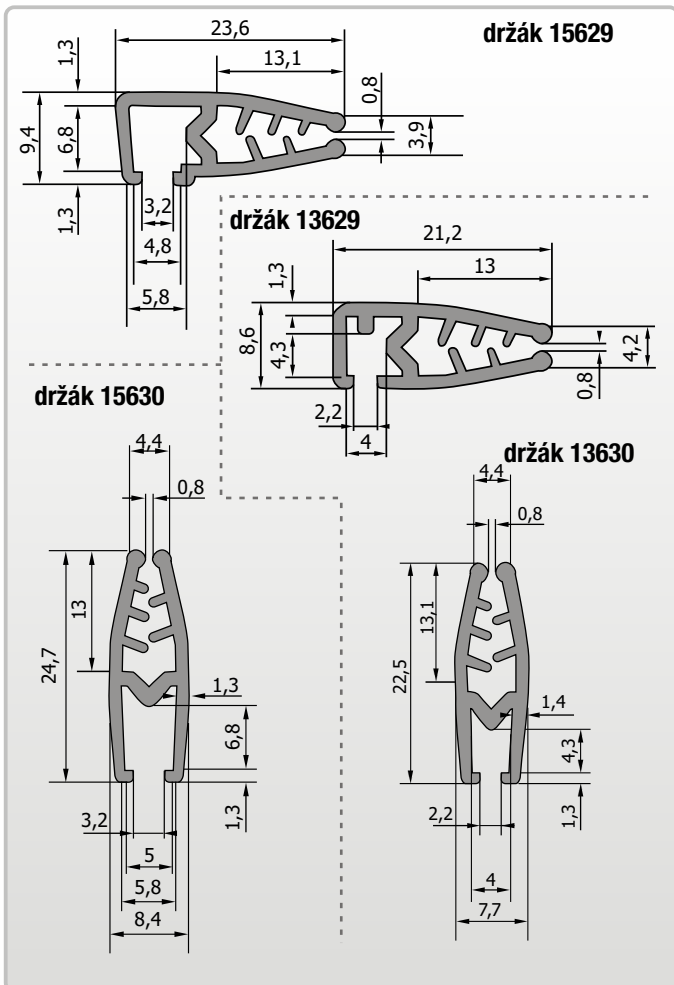

Polypropylenové držáky STRIBO

jednoduchá montáž nasazením

Do těchto držáků může být nasazen jakýkoli samostatný kartáč hlavy 3 nebo 5 popř. flexibilní kartáč. Viz samostatné kartáče STRIBO hliník natural, nerez, různé délky vlasu, atd...

Tento polypropylenový držák s vybraným kartáčem může být jednoduše nasazen na jakýkoli kus plechu nebo jiného materiálu **tloušťky cca 2 mm** - velmi variabilní, ideální řešení pro různé druhy aplikací.

Polypropylenový profil černá barva, standardní délka 3m, určen k použití ve vnitřním prostředí, není UV stabilní.

označení	délka cm	výška profilu mm	pro hlavu č.	Mj	Cena Kč pro Česko	Cena EUR pro Slovensko	
13629	300	8,4	3	ks	188,00	7,250	B
13630	300	22,5	3	ks	188,00	7,250	B
15629	300	9,4	5	ks	191,00	7,350	B
15630	300	24,7	5	ks	191,00	7,350	B

STRIBO

DVEŘNÍ PRAHY S TĚSNĚNÍM

STRIBO prahová Alu lišta

Zajišťuje spodní těsnost dveří. Je složen z AL nosiče a termoplastické těsnící gumy s průměrem 7 mm (T52) standardně nebo 10 mm (T53) na objednávku. Tento profil chrání hranu dřevěné části, zajišťuje těsnost a značně tlumí hluk.