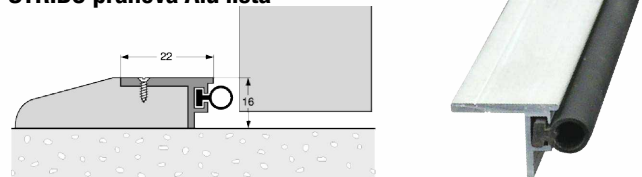

Tento polypropylenový držák s vybraným kartáčem může být jednoduše nasazen na jakýkoli kus plechu nebo jiného materiálu **tloušťky cca 2 mm** - velmi variabilní, ideální řešení pro různé druhy aplikací.

Polypropylenový profil černá barva, standardní délka 3m, určen k použití ve vnitřním prostředí, není UV stabilní.

označení	délka cm	výška profilu mm	pro hlavu č.	Mj	Cena Kč pro Česko	Cena EUR pro Slovensko	
13629	300	8,4	3	ks	188,00	7,250	B
13630	300	22,5	3	ks	188,00	7,250	B
15629	300	9,4	5	ks	191,00	7,350	B
15630	300	24,7	5	ks	191,00	7,350	B

STRIBO

DVEŘNÍ PRAHY S TĚSNĚNÍM

STRIBO prahová Alu lišta

Zajišťuje spodní těsnost dveří. Je složen z AL nosiče a termoplastické těsnící gumy s průměrem 7 mm (T52) standardně nebo 10 mm (T53) na objednávku. Tento profil chrání hranu dřevěné části, zajišťuje těsnost a značně tlumí hluk.