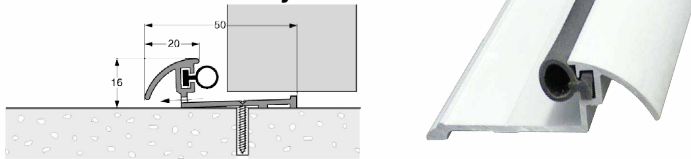

STRIBO Alu práh úplný venkovní s odvedením dešťové vody

Tento práh lze přizpůsobit všem způsobům otevírání. Upevňuje se přímo na podlahu pomocí vrtů či nalepením. Zvláště vhodný na venkovní dveře. Naznačeným odvrtáním otvorů se zajišťí odvod dešťové vody. **Nenahrazuje termoprahy.**

název	délka	barva	Mj	Cena Kč pro Česko	Cena EUR pro Slovensko	
STRIBO Alu práh úplný venkovní	93 cm	stříbr.	ks	273,00	10,600	C N
	100 cm	stříbr.	ks	330,00	12,800	C
	300 cm	stříbr.	ks	775,00	30,000	C