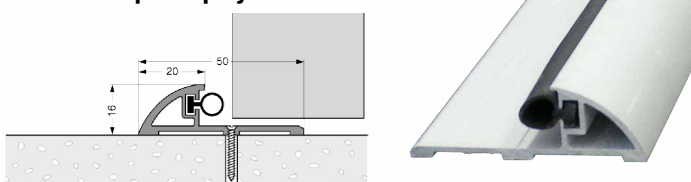

STRIBO

DVEŘNÍ PRAHY S TĚSNĚNÍM

STRIBO prahová Alu lišta

Zajišťuje spodní těsnost dveří. Je složen z AL nosiče a termoplastické těsnící gumy s průměrem 7 mm (T52) standardně nebo 10 mm (T53) na objednávku. Tento profil chrání hranu dřevěné části, zajišťuje těsnost a značně tlumí hluk.

Nenahrazuje termoprahy.

název	délka	barva	Mj	Cena Kč pro Česko	Cena EUR pro Slovensko	
STRIBO Alu lišta s těsněním	100 cm	stříbr.	ks	195,00	7,550	C
	300 cm	stříbr.	ks	500,00	19,400	C

STRIBO Alu práh úplný

Tento práh lze přizpůsobit všem způsobům otevírání. Upevňuje se přímo na podlahu pomocí vrtů či nalepením (EMFIMASTIC High Power). **Nenahrazuje termoprahy.**

název	délka	barva	Mj	Cena Kč pro Česko	Cena EUR pro Slovensko	
STRIBO Alu práh úplný	100 cm	stříbr.	ks	325,00	12,600	C
	300 cm	stříbr.	ks	790,00	30,600	C