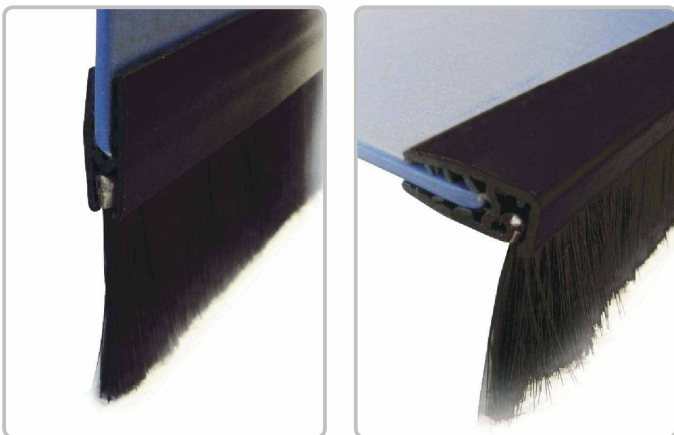

Polypropylenové držáky STRIBO

jednoduchá montáž nasazením

Do těchto držáků může být nasazen jakýkoli samostatný kartáč hlavy 3 nebo 5 popř. flexibilní kartáč. Viz samostatné kartáče STRIBO hliník natural, nerez, různé délky vlasu, atd...

Tento polypropylenový držák s vybraným kartáčem může být jednoduše nasazen na jakýkoli kus plechu nebo jiného materiálu **tloušťky cca 2 mm** - velmi variabilní, ideální řešení pro různé druhy aplikací.

Polypropylenový profil černá barva, standardní délka 3m, určen k použití ve vnitřním prostředí, není UV stabilní.

označení	délka cm	výška profilu mm	pro hlavu č.	Mj	Cena Kč pro Česko	Cena EUR pro Slovensko	
13629	300	8,4	3	ks	188,00	7,250	B
13630	300	22,5	3	ks	188,00	7,250	B
15629	300	9,4	5	ks	191,00	7,350	B
15630	300	24,7	5	ks	191,00	7,350	B