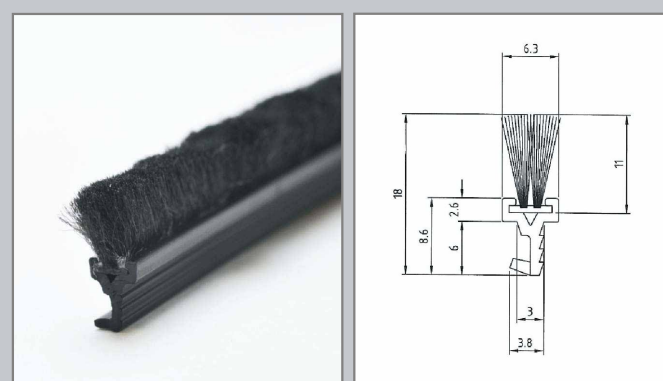

Kompletní lišta Linear s kartáčkem výšky 11mm do drážky

- + kartáček výšky 11 mm je v liště pevně zafixován, není již tedy nutno konce fixovat
- + pružná kotevní část je určena do drážky 3-3.5mm x 8 mm, lištu není nutno do drážky zatlučovat, spíše natlačit
- + snadné zkrácení lišty na požadovanou délku
- omezený výběr kartáčků - jen 3 barvy
- pouze 11 mm výška vlasu

název	délka vlasu mm	délka cm	barva lišty	karton ks	MJ	Cena Kč pro Česko	Cena EUR pro Slovensko	
Kompletní lišta LINEAR s kartáčkem 11mm - do drážky	11	215	bílá, černá, hnědá	100	ks	47,10	1,830	C