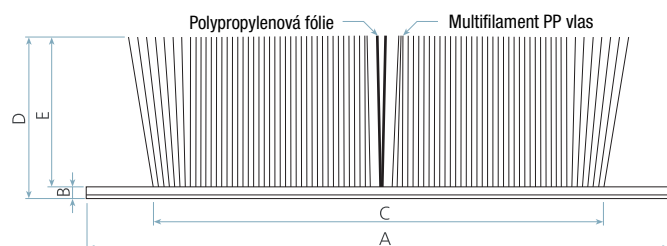

### Technické parametry

- A šířka základny 4,8 mm
- B tloušťka základny 0,65 ± 0,1 mm
- C výška základny 2,5 mm
- D výška vlasu 10, 12 mm
- E úhel 45°

Standard pile + Angle-Pile

Angle-Pile + Angle-Pile

název	sklon	šíře mm	výška mm	cívka	karton	MJ	Cena Kč pro Česko	Cena EUR pro Slovensko	
SK 48 x 1000 x 45°	45°	4,8	10	500	1000	m	11,70	0,453	C
SK 48 x 1200 x 45°	45°	4,8	12	500	1000	m	12,10	0,469	C

### Na objednávku:

- A - šíře základny: 10 - 80 mm
- B - tl. základny: 0,8 mm
- C - šíře kartáčku v základně: 10 - 55 mm
- D - výška kartáčku: 3 - 25 mm
- E - hustota kartáčku: 8P, 64P

barva: černá (RAL 9005)

šedá (RAL 7045)

Extra široké - samolepící - DUST PLUG (DP SS), s měkkou QF fólií a bristle vláknem

název	barva	(A) šíře mm	(E) výška mm	(F) hustota kartáčku	cívka	karton	MJ	Cena Kč pro Česko	Cena EUR pro Slovensko	
DP 20 x 2000 HM (SS)	še	20	20		40	160	m	74,00	2,870	C
DP 30 x 2500 HM (SS)	še	30	25		20	60	m	155,00	6,000	C
DP 30 x 1000 QF HM (SS)+bristle	če	30	10		50	200	m	140,00	5,450	C
DP 38 x 1200 HM HM (SS)	še	38	12		40	160	m	160,00	6,200	C