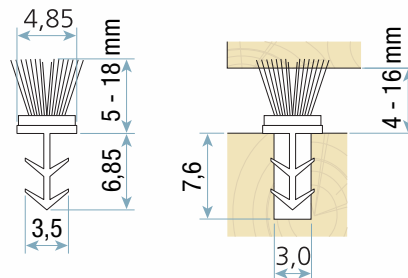

### Technické parametry

- A šířka základny 4,8 mm
- B tloušťka základny 0,65 ± 0,1 mm
- C výška základny 2,5 mm
- D výška vlasu 10, 12 mm
- E úhel 45°

Standard pile + Angle-Pile

Angle-Pile + Angle-Pile

název	sklon	šíře mm	výška mm	cívka	karton	MJ	Cena Kč pro Česko	Cena EUR pro Slovensko	
SK 48 x 1000 x 45°	45°	4,8	10	500	1000	m	11,70	0,453	C
SK 48 x 1200 x 45°	45°	4,8	12	500	1000	m	12,10	0,469	C

### Na objednávku:

- A - šíře základny: 10 - 80 mm
- B - tl. základny: 0,8 mm
- C - šíře kartáčku v základně: 10 - 55 mm
- D - výška kartáčku: 3 - 25 mm
- E - hustota kartáčku: 8P, 64P

barva: černá (RAL 9005)

šedá (RAL 7045)

Extra široké - samolepící - DUST PLUG (DP SS), s měkkou QF fólií a bristle vláknem

název	barva	(A) šíře mm	(E) výška mm	(F) hustota kartáčku	cívka	karton	MJ	Cena Kč pro Česko	Cena EUR pro Slovensko	
DP 20 x 2000 HM (SS)	še	20	20		40	160	m	74,00	2,870	C
DP 30 x 2500 HM (SS)	še	30	25		20	60	m	155,00	6,000	C
DP 30 x 1000 QF HM (SS)+bristle	če	30	10		50	200	m	140,00	5,450	C
DP 38 x 1200 HM HM (SS)	še	38	12		40	160	m	160,00	6,200	C

## PP lišta s kartáčkem výšky 5 - 18 mm do drážky 3 mm

Schlegel

Tyto tenčí, méně robustnější lišty mohou být skvělou náhradou LT lišt (drážka 4 mm), které jsou v doprodeji. Barevné provedení PP lišt perfektně vyhovuje požadavkům na moderní designové interiérové aplikace.