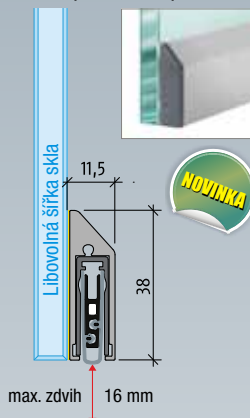

# Planet KG - EXTRA ÚZKÉ jen 11,5 mm

## Planet KG-S narrow

→ 11,5 x 38 mm | ↓ 16mm | ≤ 48 dB

## Planet KG-F8 narrow

→ 11,5 x 46 mm | ↓ 16 mm | ≤ 48 dB

### Technické parametry

Materiál profilu	hliník → 25 x 46 mm, Ev1 bezbarvý nebo matně eloxovaný, podobný nerez
Těsnící profil	velmi kvalitní silikon nebo velmi kvalitní samozhášecí silikon
Výška těsnění / zdvihu	od ↓ 5 - 18 mm
Hodnota tlumení hluku	do ≤ 44 dB u vzduchové mezery 7 mm
Regulace zdvihu	na ovládacím kolečku s inbusovým klíčem 3 mm
Délky	459, 584, 709, 834, 959, 1084, 1209, 1334, 1459 mm
Zvláštní délky	na požádání do 6000 mm, pro posuvné dveře do 1600 mm
Ovládání	jednostranné, na straně závěsu
Zkrácení	max. 125 mm
Upevnění	k nalepení
Náběhová deska	nerez ocel, k doražení 20 x 20 mm