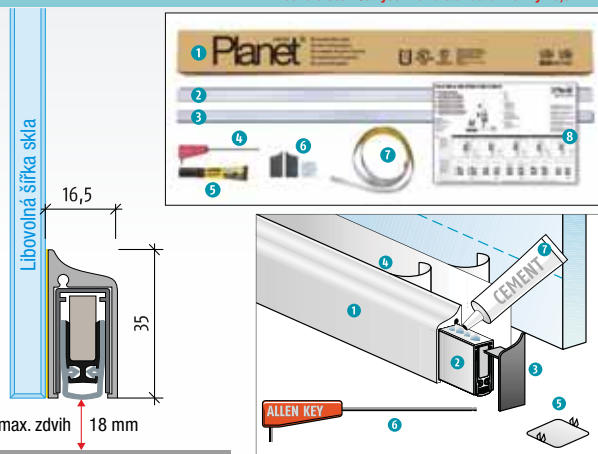

# Planet KG-SM-Set

→ 16,5 x 35 mm | ↓ 18 mm | ≤ 48 dB

Také dostupný v provedení NARROW - úzký - jen 11,5 mm, v ceně o cca 7% vyšší než u standardní šířky 16,5 mm!

**PLANET KG-SM SET - včetně kompletního příslušenství - viz obr. pouze v základním provedení - odolnost kouř, útlum 48dB**  
vzor obj.: Planet KG SM-SET RD / 48 dB