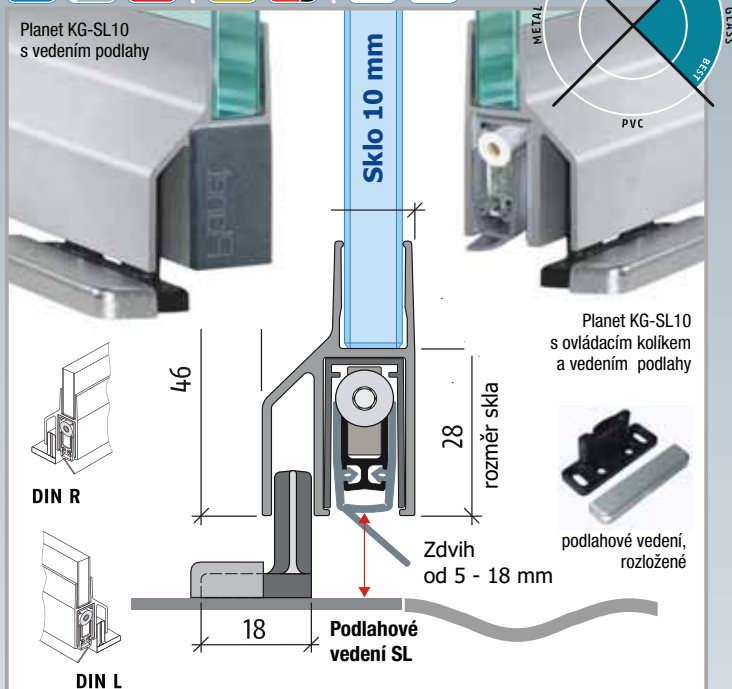

v provedení hliník s povrchovou úpravou matný NEREZ přírážka cca 20%

**délky na objednávku:** 459,584, 709, 1209, 1334, 1459 mm

\*) uvedené ceny pro zákazkové rozměry jsou pouze orientační

# Planet KG-SL10 pro posuvné dveře

→ 25 x 46 mm | ↓ 18 mm | ≤ 44 dB

Planet KG-SL10 s vedením podlahy

Planet KG-SL10 s ovládacím kolečkem a vedením podlahy

podlahové vedení, rozložené

### Důležité znaky

- Zdvih 5 až 18 mm
- Pro 1 a 2-křídlové celoskleněné posuvné dveře, tloušťka skla 10 mm
- Padací těsnění pro nasunutí a nalepení
- Jednostranné ovládání s paralelním spouštěním
- Nedochozí k broušení o podlahu
- Automatické vyrovnání u šikmé podlahy
- 44 dB hodnota tlumení hluku (7 mm vzdálenost od podlahy)
- Lze zkrátit až na nejbližší menší skladovou délku
- Velmi kvalitní silikonová lišta, jednoduché nastavení zdvihu

### Technické parametry

Materiál profilu	hliník → 25 x 46 mm, Ev1 bezbarvý nebo matně eloxovaný, podobný nerez
Těsnící profil	velmi kvalitní silikon nebo velmi kvalitní samozhášecí silikon
Výška těsnění / zdvihu	od ↓ 5 - 18 mm
Hodnota tlumení hluku	do ≤ 44 dB u vzduchové mezery 7 mm
Regulace zdvihu	na ovládacím kolečku s inbusovým klíčem 3 mm
Délky	459, 584, 709, 834, 959, 1084, 1209, 1334, 1459 mm
Zvláštní délky	na požádání do 6000 mm, pro posuvné dveře do 1600 mm
Ovládání	jednostranné, na straně závěsu
Zkrácení	max. 125 mm
Upevnění	k nalepení
Náběhová deska	nerez ocel, k doražení 20 x 20 mm