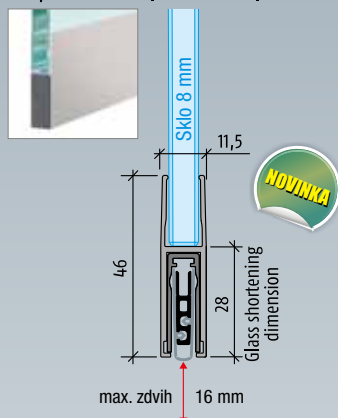

# Planet KG - EXTRA ÚZKÉ jen 11,5 mm

## Planet KG-S narrow

→ 11,5 x 38 mm | ↓ 16mm | ≤ 48 dB

## Planet KG-F8 narrow

→ 11,5 x 46 mm | ↓ 16 mm | ≤ 48 dB

### Technické parametry

Materiál profilu	hliník → 25 x 46 mm, Ev1 bezbarvý nebo matně eloxovaný, podobný nerez
Těsnící profil	velmi kvalitní silikon nebo velmi kvalitní samozhášecí silikon
Výška těsnění / zdvihu	od ↓ 5 - 18 mm
Hodnota tlumení hluku	do ≤ 44 dB u vzduchové mezery 7 mm
Regulace zdvihu	na ovládacím kolečku s inbusovým klíčem 3 mm
Délky	459, 584, 709, 834, 959, 1084, 1209, 1334, 1459 mm
Zvláštní délky	na požádání do 6000 mm, pro posuvné dveře do 1600 mm
Ovládání	jednostranné, na straně závěsu
Zkrácení	max. 125 mm
Upevnění	k nalepení
Náběhová deska	nerez ocel, k doražení 20 x 20 mm