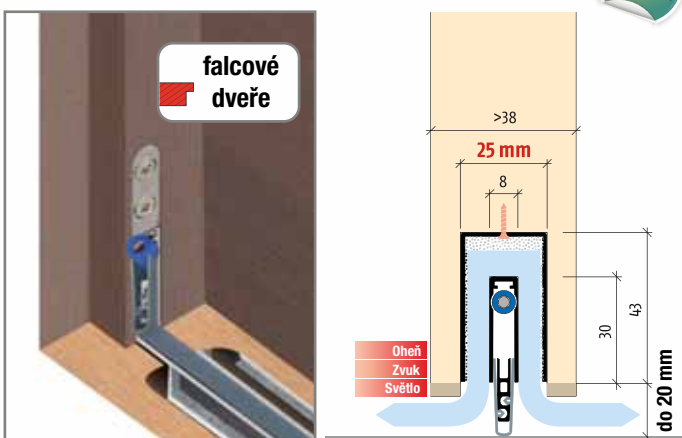

méně zvukově izolační, více vzduchově ventilační

- vhodné pro kuchyně, koupelny, toalety
- **odsátí vzduchu z místnosti**
- tlumení hluku ve spárách **23 dB** při mezeře k podlaze 7 mm
- propouštění vzduchu **200 m³/hod**
- měřená hodnota **40 m³/hod** při rozdílu tlaků **3,2 Pa** (šířka dveří 1050 mm)