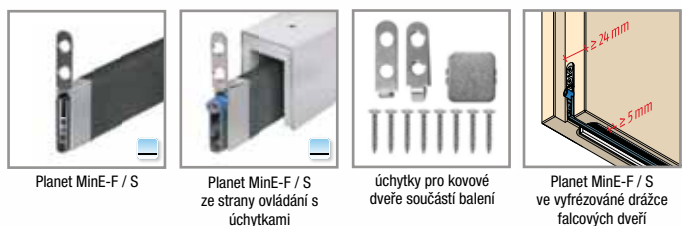

Planet MinE-F / S

(F= rebated doors / S=Sound)
→ 8 x 30 mm / 25 x 43 mm | ↓ 20 mm | ≤ 27 dB

Planet MinE-F / V

(F= rebated doors / V=Ventilation)
→ 8 x 30 mm / 25 x 43 mm | ↓ 20 mm | ≤ 23 dB

více zvukově izolační, méně provětrávání

- vhodné pro obývací, dětské pokoje a ložnice
- **pro přívod vzduchu do místnosti**
- tlumení hluku ve spárách **27 dB** při mezeře k podlaze 7 mm
- propouštění vzduchu **200 m³/hod**
- měřená hodnota **30 m³/hod** při rozdílu tlaků **3,9 Pa** (šířka dveří 1050 mm)