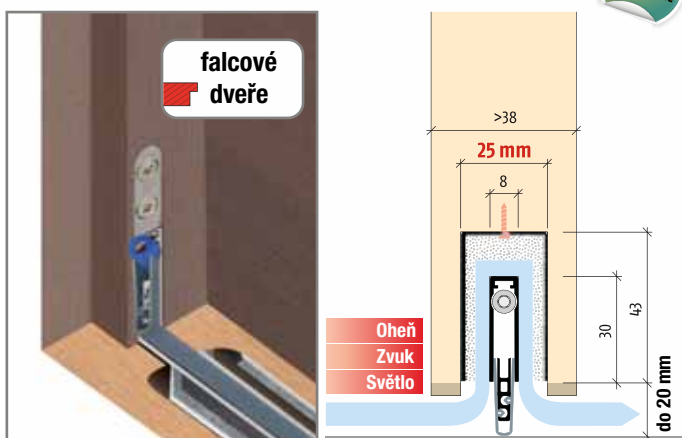

# Planet MinE-F / S

(F= rebated doors / S=Sound)  
→ 8 x 30 mm / 25 x 43 mm | ↓ 20 mm | ≤ 27 dB

# Planet MinE-F / V

(F= rebated doors / V=Ventilation)  
→ 8 x 30 mm / 25 x 43 mm | ↓ 20 mm | ≤ 23 dB

## více zvukově izolační, méně provětrávání

- vhodné pro obývací, dětské pokoje a ložnice
- **pro přívod vzduchu do místnosti**
- tlumení hluku ve spárách **27 dB** při mezeře k podlaze 7 mm
- propouštění vzduchu **200 m³/hod**
- měřená hodnota **30 m³/hod** při rozdílu tlaků **3,9 Pa** (šířka dveří 1050 mm)