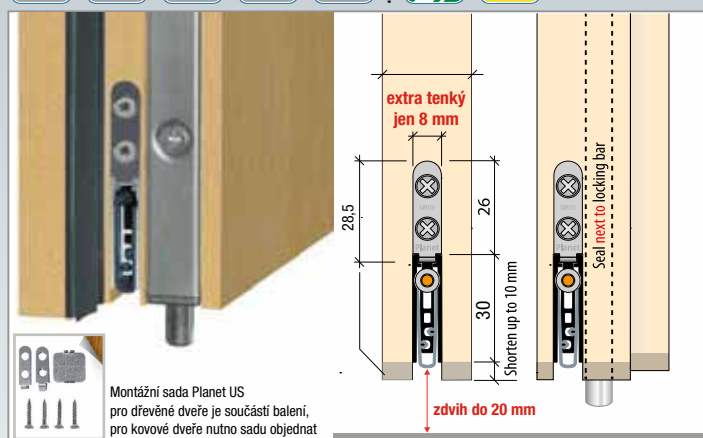

Planet US

→ 8 x 30 mm | ↓ 20 mm | ≤ 48 dB

Planet TW

→ 8 x 20 mm | ↓ 12 mm | ≤ 49 dB

Pro jednokřídlové a dvoukřídlové **dveře dřevěné**, kovové a plastové i pro dveře posuvné a shrnovací stěny

Pro jednokřídlové a dvoukřídlové **dveře kovové**, dřevěné a plastové i pro dveře posuvné a shrnovací stěny

Základní vlastnosti

- zdvih 20 mm
- silikonová lišta je chráněna, protože je hlouběji zapuštěná
- jednostranné ovládání s paralelním spouštěním
- nedochází k obrušování podlahy
- automatické vyrovnání u šikmých podlah
- vysoce odolná silikonová těsnicí lišta
- jednoduché nastavení výšky zdvihu
- hodnota útlumu zvuku: **do 45 dB** při těsněné mezeře 7 mm

Základní vlastnosti

- zdvih 12 mm
- jednostranné ovládání s paralelním spouštěním
- nedochází k obrušování podlahy
- automatické vyrovnání u šikmých podlah
- vysoce odolná silikonová těsnicí lišta
- jednoduché nastavení výšky zdvihu
- Hodnota útlumu zvuku: **do 49 dB** při těsněné mezeře 7 mm

Planet US lze použít pro tyto typy dveří:

Planet TW lze použít pro tyto typy dveří:

Další možné funkce (na objednávku)

Další možné funkce (na objednávku)

základní provedení - odolnost kouř, útlum 48 dB

obj. vzor: Planet US xxxx RD/48 dB

základní provedení - odolnost kouř, útlum 49 dB

obj. vzor: Planet TW xxxx RD/49 dB

délka mm	ovládání	zkrácení max.	mj	Cena Kč pro Česko	Cena EUR pro Slovensko	
835	od závěsu	125 mm	ks	1 110,00	43,000	C
960	od závěsu	125 mm	ks	1 140,00	44,200	C
1085	od závěsu	125 mm	ks	1 210,00	46,900	C
1586-6000*	od závěsu		m	2 570,00	99,600	C

délka mm	ovládání	zkrácení max.	mj	Cena Kč pro Česko	Cena EUR pro Slovensko	
835	od závěsu	125 mm	ks	1 130,00	43,800	C
960	od závěsu	125 mm	ks	1 160,00	45,000	C
1085	od závěsu	125 mm	ks	1 230,00	47,700	C
1586-6000*	od závěsu		m	2 620,00	101,500	C

odolnost kouř, oheň, útlum 48 dB

obj. vzor: Planet US xxxx RD/FH/48 dB

odolnost kouř, oheň, útlum 49 dB

obj. vzor: Planet TW xxxx RD/FH/48 dB

délka mm	ovládání	zkrácení max.	mj	Cena Kč pro Česko	Cena EUR pro Slovensko	
835	od závěsu	125 mm	ks	1 230,00	47,700	C
960	od závěsu	125 mm	ks	1 260,00	48,800	C
1085	od závěsu	125 mm	ks	1 300,00	50,500	C
1586-6000*	od závěsu		m	2 790,00	108,140	C

délka mm	ovládání	zkrácení max.	mj	Cena Kč pro Česko	Cena EUR pro Slovensko	
835	od závěsu	125 mm	ks	1 250,00	48,400	C
960	od závěsu	125 mm	ks	1 280,00	49,600	C
1085	od závěsu	125 mm	ks	1 330,00	51,500	C
1586-6000*	od závěsu		m	2 850,00	110,500	C

délky na objednávku: 460, 585, 710, 1210, 1335, 1460, 1585 mm

délky na objednávku: 460, 585, 710, 1210, 1335, 1460, 1585 mm

*) uvedené ceny pro zákazkové rozměry jsou pouze orientační

*) uvedené ceny pro zákazkové rozměry jsou pouze orientační

Materiál profilu	hliník, → 8 x 30 mm
Velikost drážky	ř sířka 8,1 mm s hloubkou 30,5 mm až 40 mm
Těsnící profil	vysoce kvalitní silikon nebo vysoce kvalitní samozhášecí silikon
Výška těsnění / zdvihu	do ↓ 20 mm
Hodnota tlumení hluku	do ≤ 48 dB u vzduchové mezery 7 mm
Regulace zdvihu	inbus klíčem (3 mm)
Délky	460, 585, 710, 835, 960, 1085, 1210, 1335, 1460, 1585 mm
Zvláštní délky	na požádání do 6000 mm
Ovládání	jednostranné, ze strany zámku
Zkrácení	max. 125 mm
Upevnění	ze strany nerezovými úhelníkovými podložkami a šrouby
Náběhová deska	INOX, k dorážení 20 x 20 mm

Materiál profilu	hliník, → 8 x 20 mm
Velikost drážky	ř sířka 8,1 mm s hloubkou 20,5 mm
Těsnící profil	vysoce kvalitní silikon nebo vysoce kvalitní samozhášecí silikon
Výška těsnění / zdvihu	do ↓ 12 mm
Hodnota tlumení hluku	do ≤ 49 dB u vzduchové mezery 7 mm
Regulace zdvihu	inbus klíčem (3 mm)
Délky	460, 585, 710, 835, 960, 1085, 1210, 1335, 1460, 1585 mm
Zvláštní délky	na požádání do 6000 mm
Ovládání	jednostranné, ze strany zámku
Zkrácení	max. 125 mm
Upevnění	ze strany nerezovými úhelníkovými podložkami a šrouby
Náběhová deska	INOX, k dorážení 20 x 20 mm