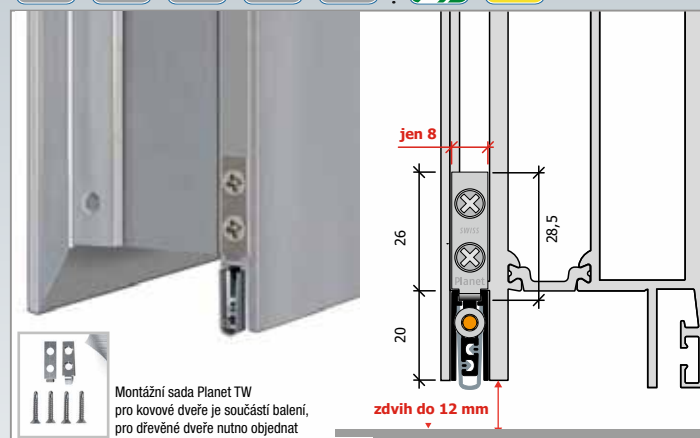

Planet US

→ 8 x 30 mm | ↓ 20 mm | ≤ 48 dB

Planet TW

→ 8 x 20 mm | ↓ 12 mm | ≤ 49 dB

Pro jednokřídlové a dvoukřídlové **dveře dřevěné**, kovové a plastové i pro dveře posuvné a shrnovací stěny

Pro jednokřídlové a dvoukřídlové **dveře kovové**, dřevěné a plastové i pro dveře posuvné a shrnovací stěny

Základní vlastnosti

- zdvih 20 mm
- silikonová lišta je chráněna, protože je hlouběji zapuštěná
- jednostranné ovládání s paralelním spouštěním
- nedochází k obrušování podlahy
- automatické vyrovnání u šikmých podlah
- vysoce odolná silikonová těsnicí lišta
- jednoduché nastavení výšky zdvihu
- hodnota útlumu zvuku: **do 45 dB** při těsněné mezeře 7 mm

Základní vlastnosti

- zdvih 12 mm
- jednostranné ovládání s paralelním spouštěním
- nedochází k obrušování podlahy
- automatické vyrovnání u šikmých podlah
- vysoce odolná silikonová těsnicí lišta
- jednoduché nastavení výšky zdvihu
- Hodnota útlumu zvuku: **do 49 dB** při těsněné mezeře 7 mm

Planet US lze použít pro tyto typy dveří:

Planet TW lze použít pro tyto typy dveří:

Další možné funkce (na objednávku)

Další možné funkce (na objednávku)

základní provedení - odolnost kouř, útlum 48 dB

obj. vzor: Planet US xxxx RD/48 dB

základní provedení - odolnost kouř, útlum 49 dB

obj. vzor: Planet TW xxxx RD/49 dB

délka mm	ovládání	zkrácení max.	mj	Cena Kč pro Česko	Cena EUR pro Slovensko	
835	od závěsu	125 mm	ks	1 110,00	43,000	C
960	od závěsu	125 mm	ks	1 140,00	44,200	C
1085	od závěsu	125 mm	ks	1 210,00	46,900	C
1586-6000*	od závěsu		m	2 570,00	99,600	C

délka mm	ovládání	zkrácení max.	mj	Cena Kč pro Česko	Cena EUR pro Slovensko	
835	od závěsu	125 mm	ks	1 130,00	43,800	C
960	od závěsu	125 mm	ks	1 160,00	45,000	C
1085	od závěsu	125 mm	ks	1 230,00	47,700	C
1586-6000*	od závěsu		m	2 620,00	101,500	C

odolnost kouř, oheň, útlum 48 dB

obj. vzor: Planet US xxxx RD/FH/48 dB

odolnost kouř, oheň, útlum 49 dB

obj. vzor: Planet TW xxxx RD/FH/48 dB

délka mm	ovládání	zkrácení max.	mj	Cena Kč pro Česko	Cena EUR pro Slovensko	
835	od závěsu	125 mm	ks	1 230,00	47,700	C
960	od závěsu	125 mm	ks	1 260,00	48,800	C
1085	od závěsu	125 mm	ks	1 300,00	50,500	C
1586-6000*	od závěsu		m	2 790,00	108,140	C

délka mm	ovládání	zkrácení max.	mj	Cena Kč pro Česko	Cena EUR pro Slovensko	
835	od závěsu	125 mm	ks	1 250,00	48,400	C
960	od závěsu	125 mm	ks	1 280,00	49,600	C
1085	od závěsu	125 mm	ks	1 330,00	51,500	C
1586-6000*	od závěsu		m	2 850,00	110,500	C

délky na objednávku: 460, 585, 710, 1210, 1335, 1460, 1585 mm

délky na objednávku: 460, 585, 710, 1210, 1335, 1460, 1585 mm

*) uvedené ceny pro zákazkové rozměry jsou pouze orientační

*) uvedené ceny pro zákazkové rozměry jsou pouze orientační

Materiál profilu	hliník, → 8 x 30 mm
Velikost drážky	ř sířka 8,1 mm s hloubkou 30,5 mm až 40 mm
Těsnící profil	vysoce kvalitní silikon nebo vysoce kvalitní samozhášecí silikon
Výška těsnění / zdvihu	do ↓ 20 mm
Hodnota tlumení hluku	do ≤ 48 dB u vzduchové mezery 7 mm
Regulace zdvihu	inbus klíčem (3 mm)
Délky	460, 585, 710, 835, 960, 1085, 1210, 1335, 1460, 1585 mm
Zvláštní délky	na požádání do 6000 mm
Ovládání	jednostranné, ze strany zámku
Zkrácení	max. 125 mm
Upevnění	ze strany nerezovými úhelníkovými podložkami a šrouby
Náběhová deska	INOX, k dorážení 20 x 20 mm

Materiál profilu	hliník, → 8 x 20 mm
Velikost drážky	ř sířka 8,1 mm s hloubkou 20,5 mm
Těsnící profil	vysoce kvalitní silikon nebo vysoce kvalitní samozhášecí silikon
Výška těsnění / zdvihu	do ↓ 12 mm
Hodnota tlumení hluku	do ≤ 49 dB u vzduchové mezery 7 mm
Regulace zdvihu	inbus klíčem (3 mm)
Délky	460, 585, 710, 835, 960, 1085, 1210, 1335, 1460, 1585 mm
Zvláštní délky	na požádání do 6000 mm
Ovládání	jednostranné, ze strany zámku
Zkrácení	max. 125 mm
Upevnění	ze strany nerezovými úhelníkovými podložkami a šrouby
Náběhová deska	INOX, k dorážení 20 x 20 mm