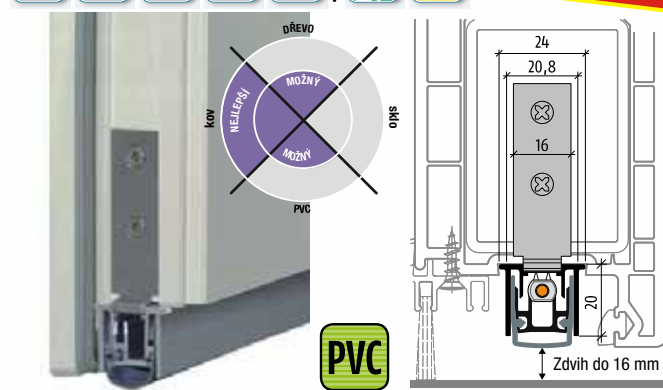

Další možné provedení / funkce

Planet RS standardní provedení, ochrana proti hluku a kouři

délka mm	ovládání	zkrácení max.	mj	Cena Kč pro Česko	Cena EUR pro Slovensko	
835	od závěsu	125 mm	ks	1 050,00	40,700	C
960	od závěsu	125 mm	ks	1 080,00	41,900	C
1085	od závěsu	125 mm	ks	1 140,00	44,200	C
1586-6000*	od závěsu		m	2 380,00	92,200	C

Planet RS ochrana proti hluku, kouři a ohni

délka mm	ovládání	zkrácení max.	mj	Cena Kč pro Česko	Cena EUR pro Slovensko	
835	od závěsu	125 mm	ks	1 170,00	45,300	C
960	od závěsu	125 mm	ks	1 190,00	46,100	C
1085	od závěsu	125 mm	ks	1 220,00	47,300	C
1586-6000*	od závěsu		m	2 590,00	100,400	C

*) uvedené ceny pro zákazkové rozměry jsou pouze orientační

Pro správnou montážní sadu musíte v objednávce uvést systém výroce dveří:
PVC universal
ALU universal
Aluplast
Everest
Gealan
Kömmerling
Rehau
Schüco
Veika