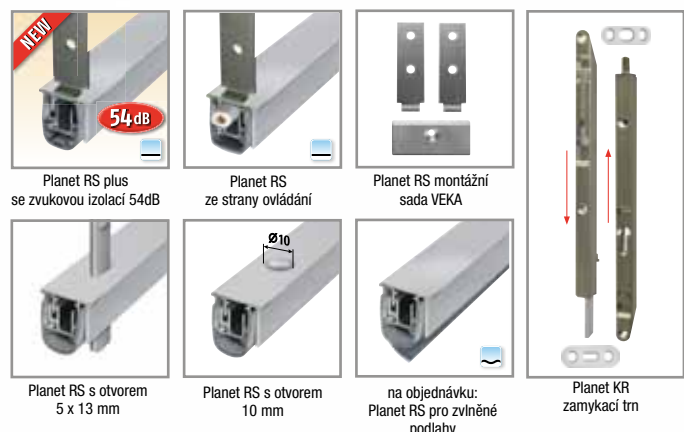

Další možné provedení / funkce

Planet RS standardní provedení, ochrana proti hluku a kouři

délka mm	ovládání	zkrácení max.	mj	Cena Kč pro Česko	Cena EUR pro Slovensko	
835	od závěsu	125 mm	ks	1 050,00	40,700	C
960	od závěsu	125 mm	ks	1 080,00	41,900	C
1085	od závěsu	125 mm	ks	1 140,00	44,200	C
1586-6000*	od závěsu		m	2 380,00	92,200	C

Planet RS ochrana proti hluku, kouři a ohni

délka mm	ovládání	zkrácení max.	mj	Cena Kč pro Česko	Cena EUR pro Slovensko	
835	od závěsu	125 mm	ks	1 170,00	45,300	C
960	od závěsu	125 mm	ks	1 190,00	46,100	C
1085	od závěsu	125 mm	ks	1 220,00	47,300	C
1586-6000*	od závěsu		m	2 590,00	100,400	C

*) uvedené ceny pro zákazkové rozměry jsou pouze orientační

Pro správnou montážní sadu musíte v objednávce uvést systém výroce dveří:
PVC universal
ALU universal
Aluplast
Everest
Gealan
Kömmerling
Rehau
Schüco
Veika