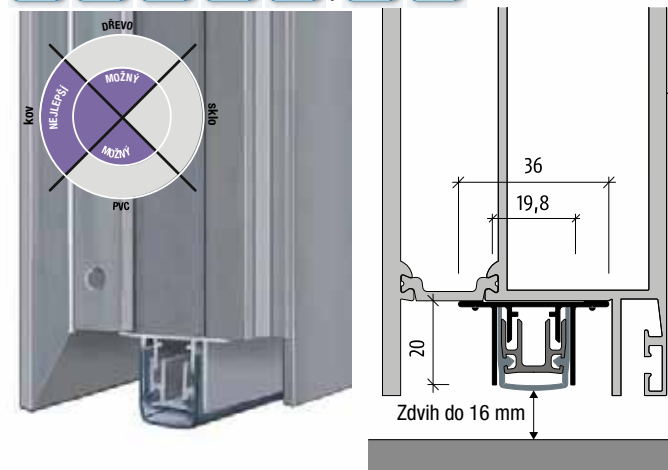

Planet RO → 19,8 / 36 x 20 mm | ↓ 16 mm | ≤ 50 dB

Planet RS → 20,8 / 24 x 20 mm | ↓ 16 mm | ≤ 50 dB

- Materiál profilu: hliník 19,8 / 36 x 20 mm
- Těsnící profil: vysoce kvalitní silikon nebo vysoce kvalitní samozhášející silikon
- Výška těsnění / zdvih: až 16 mm
- Hodnota tlumení zvuku: až 50 dB při mezeře 7 mm, až 43 dB při mezeře 16 mm
- Regulace zdvihu: na ovládacím kolíku pomocí inbusového klíče 3 mm
- Standardní délky: 335, 460, 585, 710, 835, 960, 1085, 1210, 1335, 1460, 1585 mm
- Zvláštní délky: na požádání až 6000 mm
- Ovládání: jednostranné, na straně závěsu dveří
- Zkrácení: až 125 mm
- Upevnění: zespodu pomocí šroubů nebo hřebíků/kolíků

Lze obdržet v provedení:

- základní provedení - těsnící proti kouři a hluku **Planet RO RD/50dB**
- ohniodolné těsnící proti kouři a hluku **Planet RO FH/RD/50dB**
- TPE těsnění pro čisté prostory
- Planet RO plus - na zakázku - **Planet RO plus FH/RD/54dB - s přírůžkou cca +10 %**

Další možné provedení / funkce

Planet RO standardní provedení, ochrana proti hluku a kouři

délka mm	ovládání	zkrácení max.	mj	Cena Kč pro Česko	Cena EUR pro Slovensko	
835	od závěsu	125 mm	ks	970,00	37,600	C
960	od závěsu	125 mm	ks	1 000,00	38,800	C
1085	od závěsu	125 mm	ks	1 030,00	39,900	C
1586-6000*	od závěsu		m	2 180,00	84,500	C

Planet RO ochrana proti hluku, kouři a ohni

délka mm	ovládání	zkrácení max.	mj	Cena Kč pro Česko	Cena EUR pro Slovensko	
835	od závěsu	125 mm	ks	1 070,00	41,500	C
960	od závěsu	125 mm	ks	1 100,00	42,600	C
1085	od závěsu	125 mm	ks	1 130,00	43,800	C
1586-6000*	od závěsu		m	2 400,00	93,000	C

délky na objednávku: 335, 460, 585, 710, 1210, 1335, 1460, 1585 mm

Pro 1 a 2-křídlové kovové, plastové a dřevěné dveře, speciálně také pro PVC systémy VEKA, Schüco, GEALAN, Kömmerling, REHAU atd.

1. Materiál profilu: hliník 20,8/24x20 mm
   Profil těsnění: velmi kvalitní silikon nebo velmi kvalitní samozhášející silikon do 16 mm
   Těsnící výška/zdvih: do 50 dB u vzduchové mezery 7 mm do 43 dB u vzduchové mezery 16 mm
   Nastavení zdvihu: 3 mm inbusovým klíčem na ovládacím kolíku
   Délky: 335, 460, 585, 710, 835, 960, 1085, 1210, 1335, 1460, 1585 mm
   Zvláštní délky: na základě poptávky do 6000 mm
   Ovládání: jednostranné na straně závěsů do 125 mm
   Upevnění: pomocí montážní sady, provedení výrobce systémů

Lze obdržet v provedení:

- základní provedení - těsnící proti kouři a hluku **Planet RS RD/50dB**
- ohniodolné těsnící proti kouři a hluku **Planet RS FH/RD/50dB**
- TPE těsnění pro čisté prostory
- Planet RS plus - na zakázku - **Planet RS plus FH/RD/54dB - s přírůžkou +10 %**