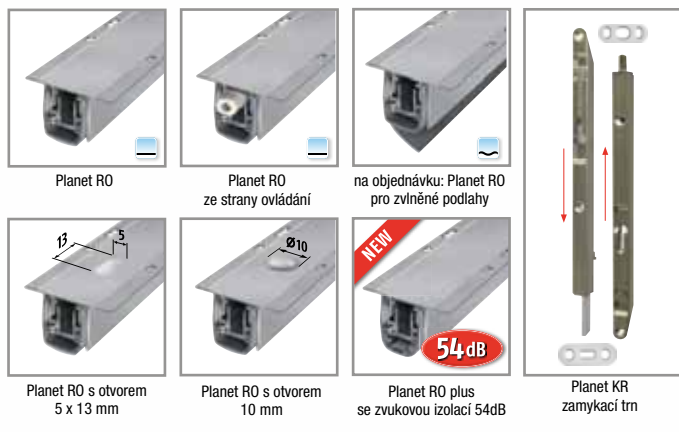

Planet RO → 19,8 / 36 x 20 mm | ↓ 16 mm | ≤ 50 dB

Planet RS → 20,8 / 24 x 20 mm | ↓ 16 mm | ≤ 50 dB

- Materiál profilu: hliník 19,8 / 36 x 20 mm
- Těsnící profil: vysoce kvalitní silikon nebo vysoce kvalitní samozhášející silikon
- Výška těsnění / zdvih: až 16 mm
- Hodnota tlumení zvuku: až 50 dB při mezeře 7 mm, až 43 dB při mezeře 16 mm
- Regulace zdvihu: na ovládacím kolíku pomocí inbusového klíče 3 mm
- Standardní délky: 335, 460, 585, 710, 835, 960, 1085, 1210, 1335, 1460, 1585 mm
- Zvláštní délky: na požádání až 6000 mm
- Ovládání: jednostranné, na straně závěsu dveří
- Zkrácení: až 125 mm
- Upevnění: zespodu pomocí šroubů nebo hřebíků/kolíků

Lze obdržet v provedení:

- základní provedení - těsnící proti kouři a hluku **Planet RO RD/50dB**
- ohniodolné těsnící proti kouři a hluku **Planet RO FH/RD/50dB**
- TPE těsnění pro čisté prostory
- Planet RO plus - na zakázku - **Planet RO plus FH/RD/54dB - s přírůžkou cca +10 %**

Další možné provedení / funkce

Planet RO standardní provedení, ochrana proti hluku a kouři

délka mm	ovládání	zkrácení max.	mj	Cena Kč pro Česko	Cena EUR pro Slovensko	
835	od závěsu	125 mm	ks	970,00	37,600	C
960	od závěsu	125 mm	ks	1 000,00	38,800	C
1085	od závěsu	125 mm	ks	1 030,00	39,900	C
1586-6000*	od závěsu		m	2 180,00	84,500	C

Planet RO ochrana proti hluku, kouři a ohni

délka mm	ovládání	zkrácení max.	mj	Cena Kč pro Česko	Cena EUR pro Slovensko	
835	od závěsu	125 mm	ks	1 070,00	41,500	C
960	od závěsu	125 mm	ks	1 100,00	42,600	C
1085	od závěsu	125 mm	ks	1 130,00	43,800	C
1586-6000*	od závěsu		m	2 400,00	93,000	C

délky na objednávku: 335, 460, 585, 710, 1210, 1335, 1460, 1585 mm

Pro 1 a 2-křídlové kovové, plastové a dřevěné dveře, speciálně také pro PVC systémy VEKA, Schüco, GEALAN, Kömmerling, REHAU atd.

1. Materiál profilu: hliník 20,8/24x20 mm
   Profil těsnění: velmi kvalitní silikon nebo velmi kvalitní samozhášející silikon do 16 mm
   Těsnící výška/zdvih: do 50 dB u vzduchové mezery 7 mm do 43 dB u vzduchové mezery 16 mm
   Nastavení zdvihu: 3 mm inbusovým klíčem na ovládacím kolíku
   Délky: 335, 460, 585, 710, 835, 960, 1085, 1210, 1335, 1460, 1585 mm
   Zvláštní délky: na základě poptávky do 6000 mm
   Ovládání: jednostranné na straně závěsů do 125 mm
   Upevnění: pomocí montážní sady, provedení výrobce systémů

Lze obdržet v provedení:

- základní provedení - těsnící proti kouři a hluku **Planet RS RD/50dB**
- ohniodolné těsnící proti kouři a hluku **Planet RS FH/RD/50dB**
- TPE těsnění pro čisté prostory
- Planet RS plus - na zakázku - **Planet RS plus FH/RD/54dB - s přírůžkou +10 %**