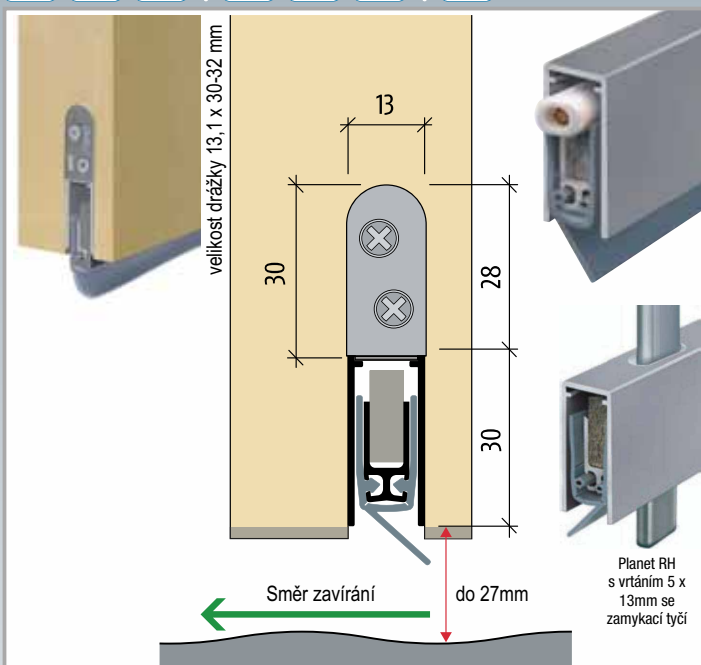

Planet RH → 13 x 30 mm | ↓ 27 mm | ≤ 44 dB

Planet RF → 13 x 30 mm | ↓ 27 mm | ≤ 44 dB

Planet RH standardní provedení, ochrana proti hluku a kouři

obj. vzor: Planet RH xxxx* RD/44dB pravé nebo levé

délka mm	ovládání	zkrácení max.	Mj	Cena Kč pro Česko	Cena EUR pro Slovensko	
835	od závěsu	125 mm	ks	1 020,00	39,500	C
960	od závěsu	125 mm	ks	1 040,00	40,300	C
1085	od závěsu	125 mm	ks	1 100,00	42,600	C
1461-6000*	od závěsu		m	2 340,00	90,700	C

Společné důležité znaky PLANET RH a RF:

- zdvih max. 27 mm
- pro zvlněné, ohnuté, vyduté, šikmé a nerovné podlahy
- měkké silikonové těsnění se šikmou lištou
- přizpůsobí se podlaze
- šikmé vyrovnání u šířky dveří 1000 mm: 15 mm
- chrání před hlukem a světlem
- jednostranné ovládání s paralelním spouštěním
- pro dvoukřídlové dveře se zástrčí, více na str. 58 - 59
- při optimálním utěsnění hodnota tlumení hluku až 44 dB
- lze zkrátit až na nejbližší kratší délky
- 7 let záruka

Provedení:

- těsnící proti kouři, Planet RH a RF RD/44 dB
- montáž nahoře
- posuvné dveře (s přírůžkou +20%)
- shrnovací stěny
- zvláštní provedení na zakázku
- DIN L (levé) / DIN R (pravé)

Technické parametry PLANET RH a RF RD / 42dB