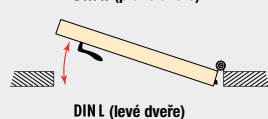

Planet RH → 13 x 30 mm | ↓ 27 mm | ≤ 44 dB

Planet RF → 13 x 30 mm | ↓ 27 mm | ≤ 44 dB

Planet RH standardní provedení, ochrana proti hluku a kouři

obj. vzor: Planet RH xxxx* RD/44dB pravé nebo levé

délka mm	ovládání	zkrácení max.	Mj	Cena Kč pro Česko	Cena EUR pro Slovensko	
835	od závěsu	125 mm	ks	1 020,00	39,500	C
960	od závěsu	125 mm	ks	1 040,00	40,300	C
1085	od závěsu	125 mm	ks	1 100,00	42,600	C
1461-6000*	od závěsu		m	2 340,00	90,700	C

Planet RF standardní provedení, ochrana proti hluku a kouři

obj. vzor: Planet RF xxxx* RD/44dB pravé nebo levé

délka mm	ovládání	zkrácení max.	Mj	Cena Kč pro Česko	Cena EUR pro Slovensko	
850	od závěsu	100 mm	ks	990,00	38,400	C
950	od závěsu	100 mm	ks	1 020,00	39,500	C
1050	od závěsu	100 mm	ks	1 050,00	40,700	C
1451-6000*	od závěsu		m	2 200,00	85,270	C

Planet RH ochrana proti hluku, kouři a ohni

obj. vzor: Planet RH xxxx* FH+RD/44dB pravé nebo levé

délka mm	ovládání	zkrácení max.	Mj	Cena Kč pro Česko	Cena EUR pro Slovensko	
835	od závěsu	125 mm	ks	1 130,00	43,800	C
960	od závěsu	125 mm	ks	1 150,00	44,600	C
1085	od závěsu	125 mm	ks	1 190,00	46,100	C
1461-6000*	od závěsu		m	2 550,00	98,800	C

Planet RF ochrana proti hluku, kouři a ohni

obj. vzor: Planet RF xxxx* FH+RD/44dB pravé nebo levé

délka mm	ovládání	zkrácení max.	Mj	Cena Kč pro Česko	Cena EUR pro Slovensko	
850	od závěsu	100 mm	ks	1 090,00	42,200	C
950	od závěsu	100 mm	ks	1 130,00	43,800	C
1050	od závěsu	100 mm	ks	1 150,00	44,600	C
1451-6000*	od závěsu		m	2 440,00	94,570	C

délky na objednávku: 335, 460, 585, 710, 1210, 1335, 1460 mm

*) uvedené ceny pro zákazkové rozměry jsou pouze orientační

délky na objednávku: 350,450, 550, 650,750, 1150, 1250, 1350, 1450 mm

*) uvedené ceny pro zákazkové rozměry jsou pouze orientační

Společné důležité znaky PLANET RH a RF: