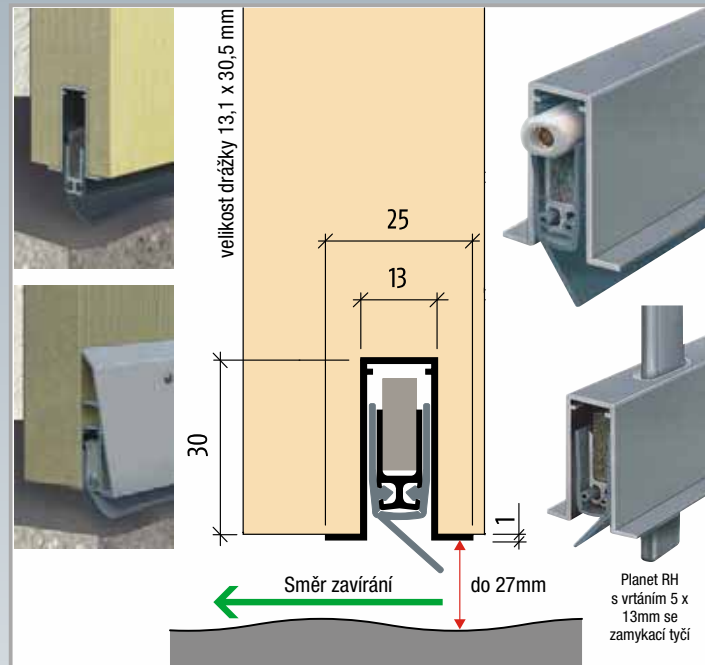

Planet RH → 13 x 30 mm | ↓ 27 mm | ≤ 44 dB

Planet RF → 13 x 30 mm | ↓ 27 mm | ≤ 44 dB

Planet RH standardní provedení, ochrana proti hluku a kouři

obj. vzor: Planet RH xxxx* RD/44dB pravé nebo levé

délka mm	ovládání	zkrácení max.	Mj	Cena Kč pro Česko	Cena EUR pro Slovensko	
835	od závěsu	125 mm	ks	1 020,00	39,500	C
960	od závěsu	125 mm	ks	1 040,00	40,300	C
1085	od závěsu	125 mm	ks	1 100,00	42,600	C
1461-6000*	od závěsu		m	2 340,00	90,700	C

Provedení:

- těsnící proti kouři, Planet RH a RF RD/44 dB
- montáž nahoře
- posuvné dveře (s přírůžkou +20%)
- shrnovací stěny
- zvláštní provedení na zakázku
- DIN L (levé) / DIN R (pravé)

Technické parametry PLANET RH a RF RD / 42dB