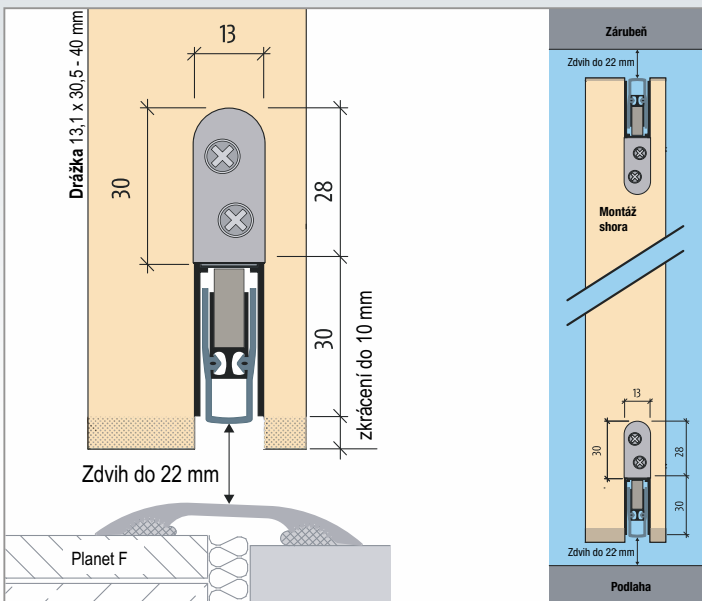

Osvědčení o zkouškách a technický list na vyžádání rádi zašleme

Tip 1: Všechna padací těsnění PLANET mohou být použita i pro horní montáž

Tip 2: Pro nerovné podlahy nebo větší spáry lze použít PLANET RH se zdvihem až 25 mm

Planet HS lze použít pro tyto typy dveří:

Další možné funkce (na objednávku)

Technické parametry

Materiál profilu	hliník, → 13 x 30 mm
Velikost drážky	šířka 13,1 mm s hloubkou 30,5 mm až 40 mm
Těsnící profil	vysoce kvalitní silikon nebo vysoce kvalitní samozhášecí silikon
Výška těsnění / zdvihu	do ↓ 22 mm
Hodnota tlumení hluku	do ≤ 48 dB u vzduchové mezery 7 mm do ≤ 42 dB u vzduchové mezery 18 mm
Regulace zdvihu	inbus klíčem (3 mm)
Délky	335, 460, 585, 710, 835, 960, 1085, 1210, 1335, 1460 mm
Zvláštní délky	na požádání do 6000 mm
Ovládání	jednostranné, ze strany zámku
Zkrácení	max. 125 mm (délku 335 mm pouze o 115 mm)
Upevnění	ze strany nerezovými ušlechtkovými podložkami a šrouby
Náběhová deska	INOX, k doručení 20 x 20 mm

délky na objednávku: 335, 460, 585, 710, 1210, 1335, 1460 mm

*) uvedené ceny pro zákazkové rozměry jsou pouze orientační

samostatně lze dále objednat

název	Mj	Cena Kč pro Česko	Cena EUR pro Slovensko	
Planet montážní sada HS	ks	90,00	3,490	C
opěrka Inox 20 x 20 mm	ks	12,50	0,484	C

s vydrážkovaným otvorem o průměru 8,2 mm více na str. 59

na objednávku: Planet HS: s 8 mm prodlouženou silikonovou částí ze strany ovládání

Příslušenství: Planet KR, včetně podložky, více na str. 58