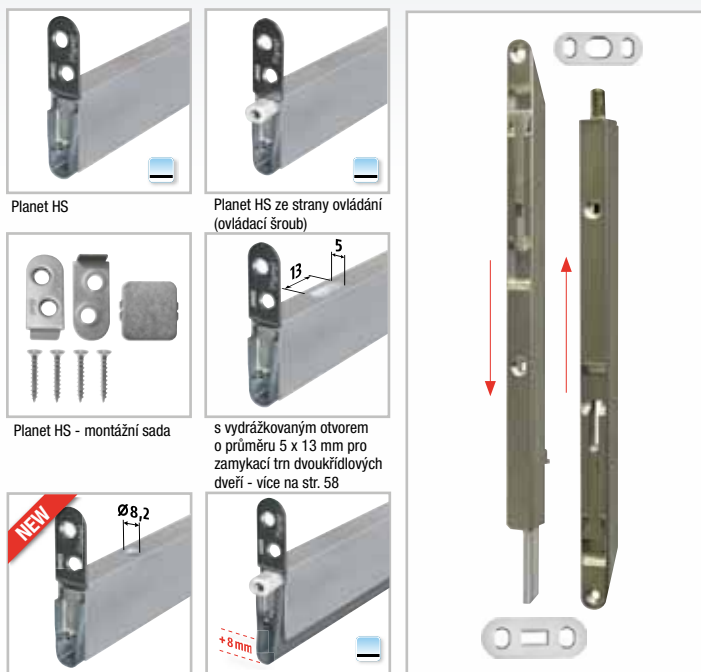

Planet HS lze použít pro tyto typy dveří:

Další možné funkce (na objednávku)

Technické parametry

Materiál profilu	hliník, → 13 x 30 mm
Velikost drážky	šířka 13,1 mm s hloubkou 30,5 mm až 40 mm
Těsnící profil	vysoce kvalitní silikon nebo vysoce kvalitní samozhášecí silikon
Výška těsnění / zdvihu	do ↓ 22 mm
Hodnota tlumení hluku	do ≤ 48 dB u vzduchové mezery 7 mm do ≤ 42 dB u vzduchové mezery 18 mm
Regulace zdvihu	inbus klíčem (3 mm)
Délky	335, 460, 585, 710, 835, 960, 1085, 1210, 1335, 1460 mm
Zvláštní délky	na požádání do 6000 mm
Ovládání	jednostranné, ze strany zámku
Zkrácení	max. 125 mm (délku 335 mm pouze o 115 mm)
Upevnění	ze strany nerezovými ušlechtkovými podložkami a šrouby
Náběhová deska	INOX, k doručení 20 x 20 mm

délky na objednávku: 335, 460, 585, 710, 1210, 1335, 1460 mm

*) uvedené ceny pro zákazkové rozměry jsou pouze orientační

samostatně lze dále objednat

název	Mj	Cena Kč pro Česko	Cena EUR pro Slovensko	
Planet montážní sada HS	ks	90,00	3,490	C
opěrka Inox 20 x 20 mm	ks	12,50	0,484	C

s vydrážkovaným otvorem o průměru 8,2 mm více na str. 59

na objednávku: Planet HS: s 8 mm prodlouženou silikonovou částí ze strany ovládání

Příslušenství: Planet KR, včetně podložky, více na str. 58