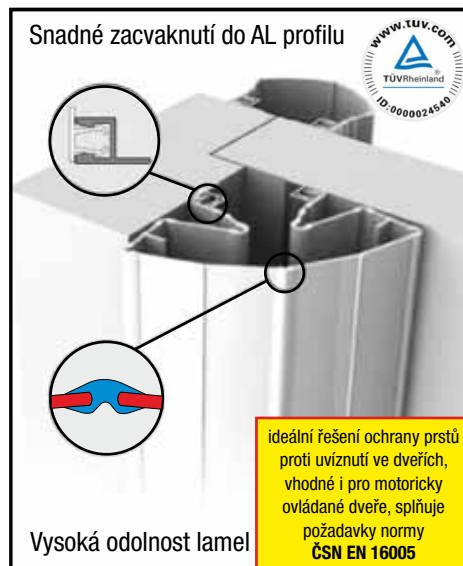

Finprotect Plus

Problém?

Máme řešení