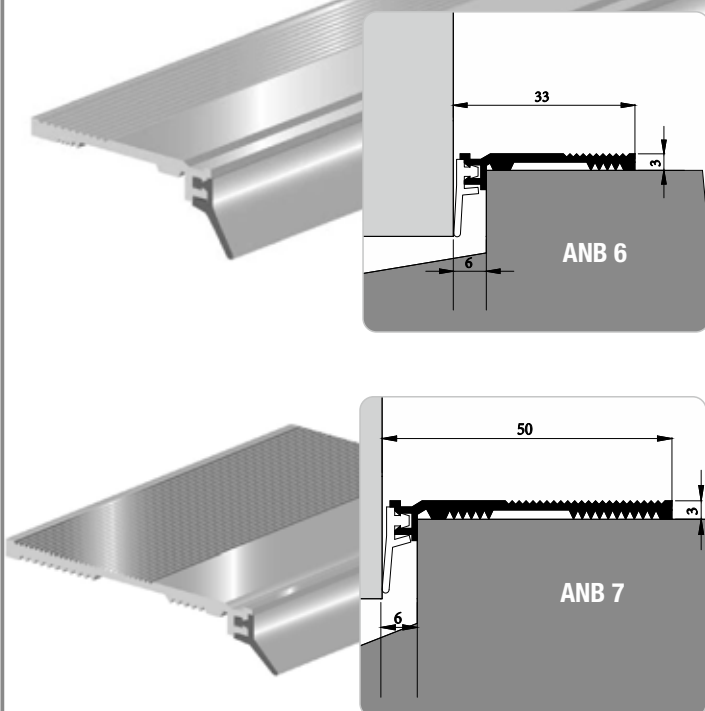

Podlahová prahová těsnění ANB 6, ANB 7

z hliníku s těsnícím PVC profilem. Montáž do předvrtaných otvorů.

název	délka cm	ks kart	Mj	Cena Kč pro Česko	Cena EUR pro Slovensko	
ANB 6 Al práh s gumou - nášlap 33 mm	300	18	ks	246,00	9,550	D
ANB 7 Al práh s gumou - nášlap 50 mm	300	10	ks	350,00	13,600	D

Speciální ALU kartáče na turnikety

GDP - profil pro skleněné dveře - hliník

Užití: těsnění s kartáčem pro skleněné dveře. Lišty jsou konické. Profil pro skleněné dveře je z eloxovaného hliníku, utěšňovacím prvkem je velmi hustý šedý kartáč z polypropylenu.

Montážní návod:

lišty nařezat na žádoucí délku a nasadit na skleněné dveře tak, aby:

1. u vychylovacích dveří se kartáčová těsnění navzájem nedotýkala
2. u těsnění spodků dveří se pouze lehce dotýkala podlahy, a tak mohla klouzat po koberci nebo umělohmotném povrchu

název	délka cm	ks kart	Mj	Cena Kč pro Česko	Cena EUR pro Slovensko	
GDP 12mm skl.dveře	225	10	ks	232,00	9,000	C
GDP 10mm skl.dveře	225	10	ks	223,00	8,650	C
GDP 8mm skl.dveře	225	10	ks	207,00	8,000	C