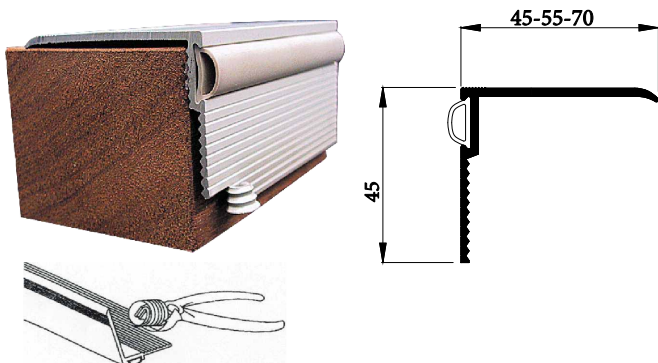

PRAHOVÉ TĚSNICÍ LIŠTY A OSTATNÍ PROFILY

Podlahová těsnění pro vstupní dveře

ARP 45 - ARP 55 - ARP 70

Prahová (podlahová) těsnění z eloxovaného hliníku stříbrné barvy s nášlapnou šířkou 45, 55 nebo 70 mm s dutým těsnícím profilem z PVC.

Lepení silikonovým tmelem. Výškově nastavitelné čelo Al prahu, snížení výšky profilu docílíme ukroucením v místě perforace.

název	délka cm	ks kart	Mj	Cena Kč pro Česko	Cena EUR pro Slovensko	
ARP-45 prahová lišta	180	10	ks	350,00	13,600	D
ARP-55 prahová lišta	180	10	ks	370,00	14,300	D
ARP-70 prahová lišta	180	10	ks	390,00	15,100	D

DNP - profil pro utěsnění výkyvných dveří

Použití: kyvné dveře hliník/plast tl. 32- 60 mm. Profily jsou opatřeny předvrtanými otvory průměr 3mm. Rozteč otvorů cca 18 cm. Profily DNP sestávají ze dvou eloxovaných hliníkových profilů s těsnícím prvkem z flexibilního měkkého plastu, vzhledem k výběru širší pásu dodávky po jednotlivých komponentech.