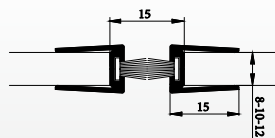

Podlahová prahová těsnění ANB 6, ANB 7

z hliníku s těsnícím PVC profilem. Montáž do předvrtaných otvorů.

název	délka cm	ks kart	Mj	Cena Kč pro Česko	Cena EUR pro Slovensko	
ANB 6 Al práh s gumou - nášlap 33 mm	300	18	ks	246,00	9,550	D
ANB 7 Al práh s gumou - nášlap 50 mm	300	10	ks	350,00	13,600	D

Speciální ALU kartáče na turnikety

GDP - profil pro skleněné dveře - hliník

Užití: těsnění s kartáčem pro skleněné dveře. Lišty jsou konické. Profil pro skleněné dveře je z eloxovaného hliníku, utěšňovacím prvkem je velmi hustý šedý kartáč z polypropylenu.

Montážní návod:

lišty nařezat na žádoucí délku a nasadit na skleněné dveře tak, aby:

- u vychylovacích dveří se kartáčová těsnění navzájem nedotýkala
- u těsnění spodků dveří se pouze lehce dotýkala podlahy, a tak mohla klouzat po koberci nebo umělohmotném povrchu