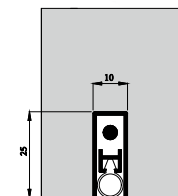

délka cm	množství v kartonu	Mj	Cena Kč pro Česko	Cena EUR pro Slovensko	
63	10	ks	290,00	11,200	C
73	10	ks	300,00	11,600	C
83	10	ks	310,00	12,000	C
93	10	ks	320,00	12,400	C
103	10	ks	330,00	12,800	C

ELLEN MATIC OMEGA - těsnící proti průvanu

Vnitřní automatický seřizovací mechanismus umožňuje použití u jakéhokoliv sklonu podlahy. Spouští se, když se aktivací šroub opírá o dvevní rám na straně závěsu. Vhodný pro vnitřní dveře a přístřeškem chráněné vnější dveře. Široká upevňovací křídla, šroubovaná jednoduše pod list dveří, ulehčující montáž. Obzvláště vhodné k dovybavení.