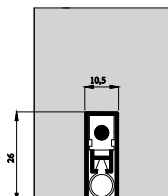

délka cm	množství v kartonu	Mj	Cena Kč pro Česko	Cena EUR pro Slovensko	
63	10	ks	310,00	12,000	C
73	10	ks	330,00	12,800	C
83	10	ks	340,00	13,200	C
93	10	ks	355,00	13,800	C
103	10	ks	360,00	14,000	C

ELLEN MATIC 2 (EM2)

s velmi pevnou konstrukcí, která umožňuje zapuštění do dveří s malým dřevěným rámem na spodku dveří. Vnitřní automatický seřizovací mechanismus umožňuje použití u jakéhokoliv sklonu podlahy. Spouští se, když se aktivací šroub opírá o dvevní rám na straně závěsu. Vhodný pro vnitřní dveře a přístřeškem chráněné vnější dveře. **ELLEN-MATIC 2** je obdobnou levnější variantou **ELLEN-MATIC EXTRA**.