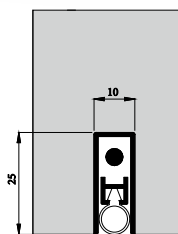

délka cm	množství v kartonu	Mj	Cena Kč pro Česko	Cena EUR pro Slovensko	
63	10	ks	245,00	9,500	C
73	10	ks	255,00	9,900	C
83	10	ks	265,00	10,300	C
93	10	ks	275,00	10,700	C
103	10	ks	310,00	12,000	C
113	10	ks	330,00	12,800	C
123	10	ks	350,00	13,600	C

ELLEN MATIC 3 (EM3)

Vnitřní automatický seřizovací mechanismus umožňuje použití u jakéhokoliv sklonu podlahy. Spouští se, když se aktivací šroub opírá o dvevní rám na straně závěsu. Vhodný pro vnitřní dveře a přístřeškem chráněné vnější dveře. Široká upevňovací křídla, šroubovaná jednoduše pod list dveří, ulehčující montáž. Obzvláště vhodné k dovybavení. **ELLEN-MATIC 3** je obdobnou levnější variantou **ELLEN-MATIC OMEGA**.