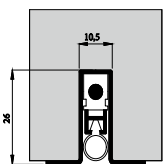

Velikost drážky: 10mm x 20-25mm
Velikost těsněné mezery: 3 - 15mm
Maximální pokles (pohyb): 12 mm
Standardní délky: 63, 73, 83, 93, 113 a 123 cm
Zkrácení max o: 100 mm
Min. délka / Max. délka: 630 mm / 1230 mm

Velikost drážky: 11mm x 25mm
Velikost těsněné mezery: 4 - 10mm
Maximální pokles (pohyb): 12 mm
Standardní délky: 113 a 123 cm
Zkrácení max o: 100 mm

proti průvanu

délka cm	množství v kartonu	Mj	Cena Kč pro Česko	Cena EUR pro Slovensko	
113	10	ks	375,00	14,500	C
123	10	ks	390,00	15,100	C

Velikost drážky: není určena
Velikost těs. mezery: min.3 mm max.závisí na profilu dveří
Maximální pokles (pohyb): 10 mm
Standardní délky: 63,73,83,93,103,113 a 123 cm
Zkrácení max o: 100 mm
Min. délka / Max. délka: 315 mm / 1230 mm
Požadovaná délka: velikost dveří