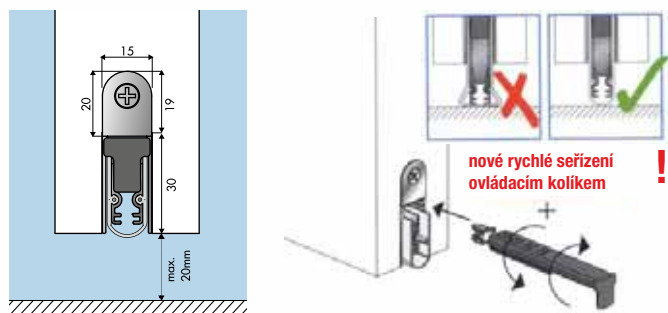

nové rychlé seřízení ovládacím kolíkem

délka mm	množství v kart.	Mj	Cena Kč pro Česko	Cena EUR pro Slovensko	
628	10	ks	710,00	27,500	C
728	10	ks	750,00	29,100	C
828	10	ks	790,00	30,600	C
928	10	ks	830,00	32,200	C
1028	10	ks	870,00	33,700	C
1128	10	ks	910,00	35,300	C
1228	10	ks	1 060,00	41,100	C

univerzální padací práh proti průvanu