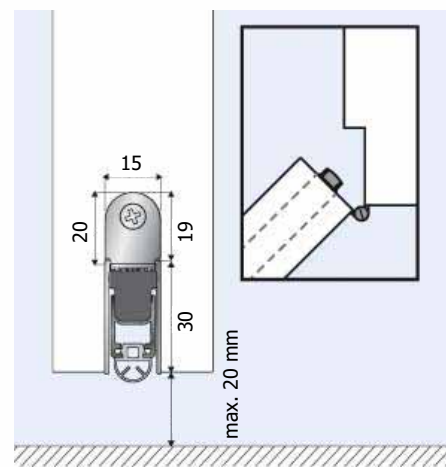

délka mm	množství v kart.	Mj	Cena Kč pro Česko	Cena EUR pro Slovensko	
628	10	ks	470,00	18,200	C
728	10	ks	480,00	18,600	C
828	10	ks	500,00	19,400	C
928	10	ks	520,00	20,200	C
1028	10	ks	550,00	21,300	C
1128	10	ks	600,00	23,300	C
1228	10	ks	630,00	24,400	C