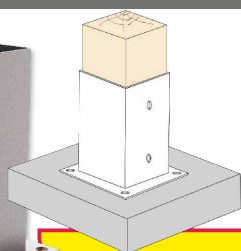

BULLDOG

Bulldog 75 / 23 x 1,3 mm Zn

7,74 Kč/ks

★ **pevná cena, bez možnosti další slevy**

KOTEVNÍ PRVEK TYP U s PROLISEM

- ✘ pro ukotvení tlačných sloupků nebo pilířů k betonovým podkladům
- ✘ výhodou připevnění prvku pomocí vrtulů přímo do betonu
- ✘ prolis zabrání nahnívání dřevěných sloupků

120 x 100 x 4,0 mm s prolisem

108,80 Kč/ks

★ **pevná cena, bez možnosti další slevy**

KOTVÍCÍ BOTKA ČTVERCOVÁ

- ✘ pro ukotvení tlačných sloupků nebo pilířů k betonovým podkladům
- ✘ připevnění sloupků pomocí vrtulů do dřeva
- ✘ výhodou je uložení sloupků nad vlhkým prostředím

100 x 100 x 150 mm

68,43 Kč/ks

★ **pevná cena, bez možnosti další slevy**

PATKA KOTEVNÍ DO BETONU TYP "U" S PROLISEM

- ✘ pro ukotvení tlačných sloupků nebo pilířů k betonovým podkladům
- ✘ maximálně 50 mm nad betonem
- ✘ prolis zabrání nahnívání dřevěných sloupků