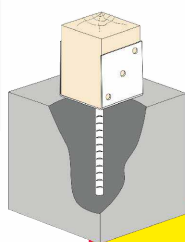

120 x 100 x 4,0 mm s prolisem

108,80 Kč/ks

★ **pevná cena, bez možnosti další slevy**

KOTVÍCÍ BOTKA ČTVERCOVÁ

- ✘ pro ukotvení tlačných sloupků nebo pilířů k betonovým podkladům
- ✘ připevnění sloupků pomocí vrtulů do dřeva
- ✘ výhodou je uložení sloupků nad vlhkým prostředím

100 x 100 x 150 mm

68,43 Kč/ks

★ **pevná cena, bez možnosti další slevy**

PATKA KOTEVNÍ DO BETONU TYP "U" S PROLISEM

- ✘ pro ukotvení tlačných sloupků nebo pilířů k betonovým podkladům
- ✘ maximálně 50 mm nad betonem
- ✘ prolis zabrání nahnívání dřevěných sloupků

100 x 80 x 4,0 mm s prolisem

108,80 Kč/ks

★ **pevná cena, bez možnosti další slevy**

PATKA KOTEVNÍ DO BETONU TYP "U"

- ✘ pro ukotvení tlačných sloupků nebo pilířů k betonovým podkladům
- ✘ připevnění možné také pomocí svorníků
- ✘ maximálně 50 mm nad betonem, pak je možno namáhat i na ohyb