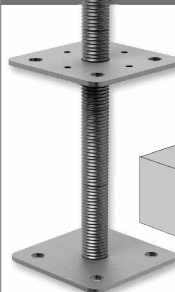

120 x 100 x 4,0 mm s prolisem

108,80 Kč/ks

★ **pevná cena, bez možnosti další slevy**

KOTVÍCÍ BOTKA ČTVERCOVÁ

- ✘ pro ukotvení tlačných sloupků nebo pilířů k betonovým podkladům
- ✘ připevnění sloupků pomocí vrtulů do dřeva
- ✘ výhodou je uložení sloupků nad vlhkým prostředím

100 x 80 x 4,0 mm s prolisem

108,80 Kč/ks

★ **pevná cena, bez možnosti další slevy**

PATKA KOTEVNÍ DO BETONU TYP "U"

- ✘ pro ukotvení tlačných sloupků nebo pilířů k betonovým podkladům
- ✘ připevnění možné také pomocí svorníků
- ✘ maximálně 50 mm nad betonem, pak je možno namáhat i na ohyb

80 x 80 x 4,0 mm

59,93 Kč/ks

★ **pevná cena, bez možnosti další slevy**

STAVITELNA PATKA PILÍŘE

- ✘ pro ukotvení tlačných sloupků nebo pilířů k betonovým podkladům
- ✘ podkladní desku je možno i zabetonovat
- ✘ délka stavěcího šroubu maximálně 100 mm nad betonem

110 x 110 x 250 x 4,0 M24 volná matka

102,- Kč/ks

★ **pevná cena, bez možnosti další slevy**

STYČNÍKOVÁ DESKA S HROTY

- ✘ pro upevnění jednoduchého spoje
- ✘ používat vždy protilehle
- ✘ montáž se zpravidla provádí ve specializovaných firmách, které používají speciální lisovací stolice