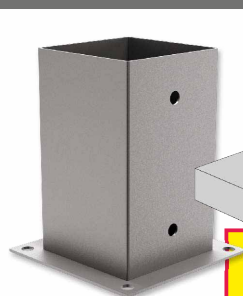

BULLDOG

Bulldog 75 / 23 x 1,3 mm Zn

7,74 Kč/ks

★ **pevná cena, bez možnosti další slevy**

KOTEVNÍ PRVEK TYP U s PROLISEM

- ✘ pro ukotvení tlačných sloupků nebo pilířů k betonovým podkladům
- ✘ výhodou připevnění prvku pomocí vrtulů přímo do betonu
- ✘ prolis zabrání nahnívání dřevěných sloupků

120 x 100 x 4,0 mm s prolisem

108,80 Kč/ks

★ **pevná cena, bez možnosti další slevy**

KOTVÍCÍ BOTKA ČTVERCOVÁ

- ✘ pro ukotvení tlačných sloupků nebo pilířů k betonovým podkladům
- ✘ připevnění sloupků pomocí vrtulů do dřeva
- ✘ výhodou je uložení sloupků nad vlhkým prostředím

100 x 100 x 150 mm

68,43 Kč/ks

★ **pevná cena, bez možnosti další slevy**

PATKA KOTEVNÍ DO BETONU TYP "U" S PROLISEM

- ✘ pro ukotvení tlačných sloupků nebo pilířů k betonovým podkladům
- ✘ maximálně 50 mm nad betonem
- ✘ prolis zabrání nahnívání dřevěných sloupků