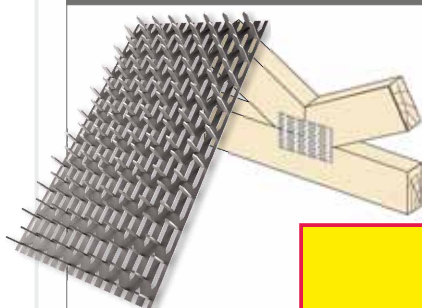

120 x 100 x 4,0 mm s prolisem

108,80 Kč/ks

★ **pevná cena, bez možnosti další slevy**

KOTVÍCÍ BOTKA ČTVERCOVÁ

- ✘ pro ukotvení tlačných sloupků nebo pilířů k betonovým podkladům
- ✘ připevnění sloupků pomocí vrtulů do dřeva
- ✘ výhodou je uložení sloupků nad vlhkým prostředím

100 x 80 x 4,0 mm s prolisem

108,80 Kč/ks

★ **pevná cena, bez možnosti další slevy**

PATKA KOTEVNÍ DO BETONU TYP "U"

- ✘ pro ukotvení tlačných sloupků nebo pilířů k betonovým podkladům
- ✘ připevnění možné také pomocí svorníků
- ✘ maximálně 50 mm nad betonem, pak je možno namáhat i na ohyb

80 x 80 x 4,0 mm

59,93 Kč/ks

★ **pevná cena, bez možnosti další slevy**

STAVITELNA PATKA PILÍŘE

- ✘ pro ukotvení tlačných sloupků nebo pilířů k betonovým podkladům
- ✘ podkladní desku je možno i zabetonovat
- ✘ délka stavěcího šroubu maximálně 100 mm nad betonem

110 x 110 x 250 x 4,0 M24 volná matka

102,- Kč/ks

★ **pevná cena, bez možnosti další slevy**

STYČNÍKOVÁ DESKA S HROTY

- ✘ pro upevnění jednoduchého spoje
- ✘ používat vždy protilehle
- ✘ montáž se zpravidla provádí ve specializovaných firmách, které používají speciální lisovací stolice