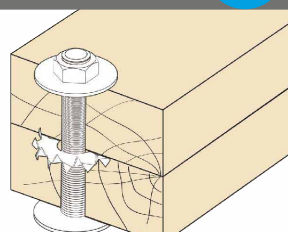

BULLDOG

Bulldog 75 / 23 x 1,3 mm Zn

7,74 Kč/ks

★ **pevná cena, bez možnosti další slevy**

KOTEVNÍ PRVEK TYP U s PROLISEM

- ✘ pro ukotvení tlačných sloupků nebo pilířů k betonovým podkladům
- ✘ výhodou připevnění prvku pomocí vrtulů přímo do betonu
- ✘ prolis zabrání nahnívání dřevěných sloupků

120 x 100 x 4,0 mm s prolisem

108,80 Kč/ks

★ **pevná cena, bez možnosti další slevy**

KOTVÍCÍ BOTKA ČTVERCOVÁ

- ✘ pro ukotvení tlačných sloupků nebo pilířů k betonovým podkladům
- ✘ připevnění sloupků pomocí vrtulů do dřeva
- ✘ výhodou je uložení sloupků nad vlhkým prostředím