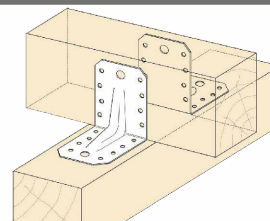

ÚHELNÍK 90° TYP4 PROLIS

65 x 90 x 90 x 2,5 mm

9,18 Kč/ks

★ **pevná cena, bez možnosti další slevy**