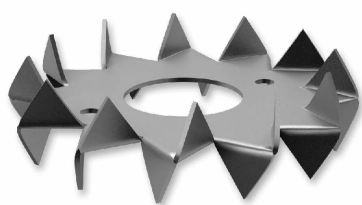

BULLDOG

Bulldog 75 / 23 x 1,3 mm Zn

7,74 Kč/ks

★ **pevná cena, bez možnosti další slevy**

KOTEVNÍ PRVEK TYP U s PROLISEM

- ✘ pro ukotvení tlačných sloupků nebo pilířů k betonovým podkladům
- ✘ výhodou připevnění prvku pomocí vrtulů přímo do betonu
- ✘ prolis zabrání nahnívání dřevěných sloupků

120 x 100 x 4,0 mm s prolisem

108,80 Kč/ks

★ **pevná cena, bez možnosti další slevy**

KOTVÍCÍ BOTKA ČTVERCOVÁ

- ✘ pro ukotvení tlačných sloupků nebo pilířů k betonovým podkladům
- ✘ připevnění sloupků pomocí vrtulů do dřeva
- ✘ výhodou je uložení sloupků nad vlhkým prostředím

100 x 100 x 150 mm

68,43 Kč/ks

★ **pevná cena, bez možnosti další slevy**

PATKA KOTEVNÍ DO BETONU TYP "U" S PROLISEM

- ✘ pro ukotvení tlačných sloupků nebo pilířů k betonovým podkladům
- ✘ maximálně 50 mm nad betonem
- ✘ prolis zabrání nahnívání dřevěných sloupků