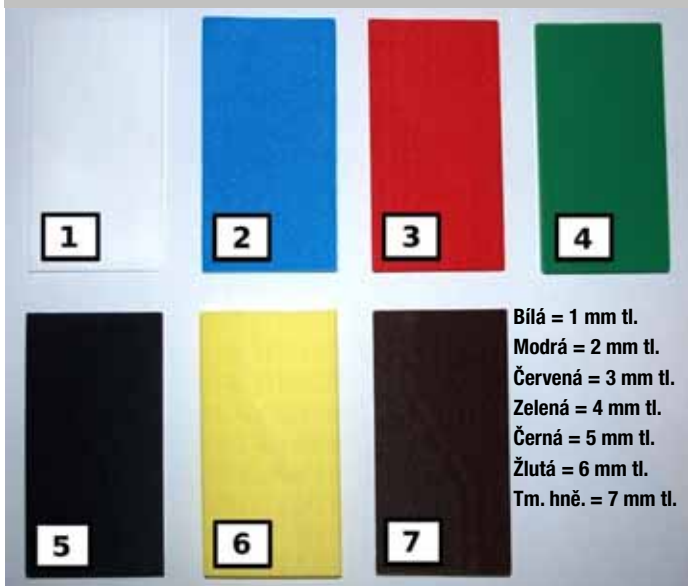

Vymezovací (zasklívací) podložky - plastová okna, hliníková okna, eurookna

Bílá = 1 mm tl.
Modrá = 2 mm tl.
Červená = 3 mm tl.
Zelená = 4 mm tl.
Černá = 5 mm tl.
Žlutá = 6 mm tl.
Tm. hně. = 7 mm tl.

| šíře x tloušťka x délka (mm) | balení ks | Mj | Cena Kč pro Česko | Cena EUR pro Slovensko | |
|------------------------------|-----------|-----|-------------------|------------------------|---|
| 20 x 1 x 100 | 200 | bal | 86,00 | 3,330 | D |
| 20 x 2 x 100 | 200 | bal | 98,00 | 3,800 | D |
| 20 x 3 x 100 | 200 | bal | 110,00 | 4,260 | D |
| 20 x 4 x 100 | 200 | bal | 122,00 | 4,730 | D |
| 20 x 5 x 100 | 200 | bal | 148,00 | 5,750 | D |
| 24 x 1 x 100 | 200 | bal | 123,00 | 4,770 | D |
| 24 x 2 x 100 | 200 | bal | 104,00 | 4,030 | D |
| 24 x 3 x 100 | 200 | bal | 117,00 | 4,530 | D |
| 24 x 4 x 100 | 200 | bal | 129,00 | 5,000 | D |
| 24 x 5 x 100 | 200 | bal | 161,00 | 6,250 | D |
| 26 x 1 x 100 | 200 | bal | 123,00 | 4,770 | D |
| 26 x 2 x 100 | 200 | bal | 149,00 | 5,800 | D |
| 26 x 3 x 100 | 200 | bal | 149,00 | 5,800 | D |
| 26 x 4 x 100 | 200 | bal | 149,00 | 5,800 | D |
| 26 x 5 x 100 | 200 | bal | 171,00 | 6,650 | D |
| 30 x 1 x 100 | 200 | bal | 116,00 | 4,500 | D |
| 30 x 2 x 100 | 200 | bal | 139,00 | 5,400 | D |
| 30 x 3 x 100 | 200 | bal | 139,00 | 5,400 | D |
| 30 x 4 x 100 | 200 | bal | 160,00 | 6,200 | D |
| 30 x 5 x 100 | 200 | bal | 172,00 | 6,650 | D |
| 30 x 6 x 100 | 200 | bal | 178,00 | 6,900 | D |
| 32 x 1 x 100 | 200 | bal | 129,00 | 5,000 | D |
| 32 x 2 x 100 | 200 | bal | 136,00 | 5,250 | D |
| 32 x 3 x 100 | 200 | bal | 151,00 | 5,850 | D |
| 32 x 4 x 100 | 200 | bal | 167,00 | 6,450 | D |
| 32 x 5 x 100 | 200 | bal | 180,00 | 7,000 | D |
| 32 x 6 x 100 | 200 | bal | 189,00 | 7,350 | D |
| 36 x 1 x 100 | 200 | bal | 136,00 | 5,250 | D |
| 36 x 2 x 100 | 200 | bal | 149,00 | 5,800 | D |
| 36 x 3 x 100 | 200 | bal | 161,00 | 6,250 | D |
| 36 x 4 x 100 | 200 | bal | 173,00 | 6,700 | D |
| 41 x 1 x 100 | 200 | bal | 151,00 | 5,850 | D |
| 41 x 2 x 100 | 200 | bal | 155,00 | 6,000 | D |
| 41 x 3 x 100 | 200 | bal | 183,00 | 7,100 | D |
| 41 x 4 x 100 | 200 | bal | 199,00 | 7,700 | D |
| 47 x 1 x 100 | 200 | bal | 165,00 | 6,400 | D |
| 47 x 2 x 100 | 200 | bal | 201,00 | 7,800 | D |
| 47 x 3 x 100 | 200 | bal | 211,00 | 8,200 | D |
| 47 x 4 x 100 | 200 | bal | 218,00 | 8,450 | D |
| 47 x 5 x 100 | 200 | bal | 248,00 | 9,600 | D |
| 50 x 2 x 100 | 200 | bal | 175,00 | 6,800 | D |
| 50 x 3 x 100 | 200 | bal | 190,00 | 7,350 | D |
| 50 x 4 x 100 | 200 | bal | 220,00 | 8,550 | D |
| 50 x 5 x 100 | 200 | bal | 228,00 | 8,850 | D |
| 50 x 6 x 100 | 200 | bal | 128,00 | 4,960 | D |
| 52 x 1 x 100 | 200 | bal | 173,00 | 6,700 | D |
| 52 x 2 x 100 | 200 | bal | 197,00 | 7,650 | D |
| 52 x 3 x 100 | 200 | bal | 216,00 | 8,350 | D |
| 52 x 4 x 100 | 200 | bal | 248,00 | 9,600 | D |
| 52 x 5 x 100 | 200 | bal | 129,00 | 5,000 | D |
| 52 x 6 x 100 | 200 | bal | 407,00 | 15,800 | D |
| 52 x 7 x 100 | 200 | bal | 310,00 | 12,000 | D |
| 56 x 2 x 100 | 200 | bal | 213,00 | 8,250 | D |
| 56 x 3 x 100 | 200 | bal | 226,00 | 8,750 | D |
| 56 x 4 x 100 | 200 | bal | 255,00 | 9,900 | D |