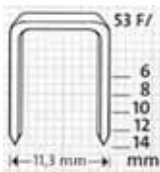

Spony z plochého drátu NOVUS typ D53F

- Spona z plochého drátu - pro všechny práce, u kterých nemá být hřbet spony zatlačen do materiálu. Jsou vhodné pro všechny tkané materiály, hliníková kaširování, kartóny, voskované a naolejované papíry, etikety, aj.

Spony NOVUS typ D 53F - spony z plochého drátu 11,3 x 1,25 mm

kód / název	délka (mm)	počet ks v balení	typ balení	MJ	Cena Kč pro Česko	Cena EUR pro Slovensko	
TYP D 53F/6	6	1200	blistr	bal	86,00	3,330	D
TYP D 53F/8	8	1200	blistr	bal	93,50	3,620	D
TYP D 53F/10	10	600	blistr	bal	55,50	2,150	D
TYP D 53F/12	12	600	blistr	bal	61,00	2,360	D
TYP D 53F/14	14	600	blistr	bal	68,00	2,640	D