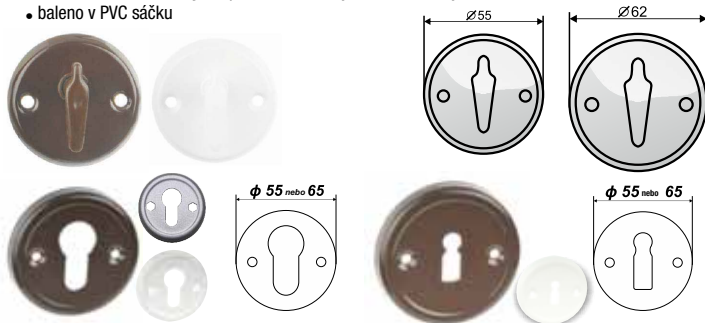

## Štít oválný, klika rovná

- pro interiérové dveře, materiál ocelový plech 1 mm
- klika z hliníkové slitiny
- povrch. úprava lakování

- Montážní sada obsahuje:**
- 2 pozinkové šrouby 4x50
  - + 2ks krytka PVC, ořech 8x8 mm.
  - WC - **ořech zámku 4x4 mm**
  - baleno v PVC sáčku

## Štít oválný, klika oblá

- pro interiérové dveře, materiál ocelový plech 1 mm
- klika z hliníkové slitiny
- povrch. úprava lakování

- Montážní sada obsahuje:**
- 2 pozinkové šrouby 4x50
  - + 2ks krytka PVC, ořech 8x8 mm.
  - WC - **ořech zámku 4x4 mm**
  - baleno v PVC sáčku

## Spodní rozety

- pro interiérové dveře, materiál ocelový plech 0,7 mm, klika (motýlek) z PVC

- Montážní sada obsahuje:** 2 pozinkové šrouby 4x50 + 2ks krytka PVC, **ořech 4x4 mm.**

- baleno v PVC sáčku

## Rozeta s rovnou klikou

- pro interiérové dveře, materiál ocelový plech 0,7 mm
- klika z hliníkové slitiny, povrch. úprava lakování

- Montážní sada obsahuje:**
- 2 pozinkové šrouby 4x50 + 2ks krytka PVC, ořech 8x8 mm.
  - baleno v PVC sáčku