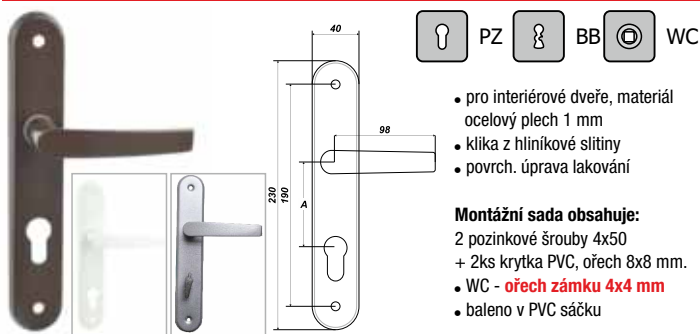

## Štít oválný, klika rovná

- pro interiérové dveře, materiál ocelový plech 1 mm
- klika z hliníkové slitiny
- povrch. úprava lakování

- Montážní sada obsahuje:**
- 2 pozinkové šrouby 4x50
  - + 2ks krytka PVC, ořech 8x8 mm.
  - WC - **ořech zámku 4x4 mm**
  - baleno v PVC sáčku

Název	provedení	rozteč (mm)	barva	balení ks	Mj	Cena Kč pro Česko	Cena EUR pro Slovensko	B
7pk6	BB	72	stříbrná	1	ks	56,00	2,170	B
7pw6	PZ	72	stříbrná	1	ks	56,00	2,170	B
7Wp6	WC	72	stříbrná	1	ks	65,50	2,540	B
9pk6	BB	90	stříbrná	1	ks	56,00	2,170	B
9pw6	PZ	90	stříbrná	1	ks	56,00	2,170	B
7pk1	BB	72	bílá	1	ks	56,00	2,170	B
7pw1	PZ	72	bílá	1	ks	56,00	2,170	B
7Wp1	WC	72	bílá	1	ks	65,50	2,540	B
9pk1	BB	90	bílá	1	ks	56,00	2,170	B
9pw1	PZ	90	bílá	1	ks	56,00	2,170	B
7pk2	BB	72	hnědá	1	ks	56,00	2,170	B
7pw2	PZ	72	hnědá	1	ks	56,00	2,170	B
7Wp2	WC	72	hnědá	1	ks	65,50	2,540	B
9pk2	BB	90	hnědá	1	ks	56,00	2,170	B
9pw2	PZ	90	hnědá	1	ks	56,00	2,170	B

## Štít oválný, klika oblá

- pro interiérové dveře, materiál ocelový plech 1 mm
- klika z hliníkové slitiny
- povrch. úprava lakování

- Montážní sada obsahuje:**
- 2 pozinkové šrouby 4x50
  - + 2ks krytka PVC, ořech 8x8 mm.
  - WC - **ořech zámku 4x4 mm**
  - baleno v PVC sáčku

## Rozeta s rovnou klikou

- pro interiérové dveře, materiál ocelový plech 0,7 mm
- klika z hliníkové slitiny, povrch. úprava lakování

- Montážní sada obsahuje:**
- 2 pozinkové šrouby 4x50 + 2ks krytka PVC, ořech 8x8 mm.
  - baleno v PVC sáčku