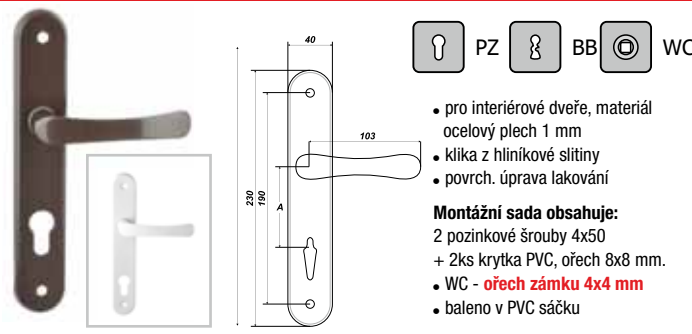

## Štít oválný, klika rovná

- pro interiérové dveře, materiál ocelový plech 1 mm
- klika z hliníkové slitiny
- povrch. úprava lakování

- Montážní sada obsahuje:**
- 2 pozinkové šrouby 4x50
  - + 2ks krytka PVC, ořech 8x8 mm.
  - WC - **ořech zámku 4x4 mm**
  - baleno v PVC sáčku

Název	provedení	rozteč (mm)	barva	balení ks	Mj	Cena Kč pro Česko	Cena EUR pro Slovensko	B
7pk6	BB	72	stříbrná	1	ks	56,00	2,170	B
7pw6	PZ	72	stříbrná	1	ks	56,00	2,170	B
7Wp6	WC	72	stříbrná	1	ks	65,50	2,540	B
9pk6	BB	90	stříbrná	1	ks	56,00	2,170	B
9pw6	PZ	90	stříbrná	1	ks	56,00	2,170	B
7pk1	BB	72	bílá	1	ks	56,00	2,170	B
7pw1	PZ	72	bílá	1	ks	56,00	2,170	B
7Wp1	WC	72	bílá	1	ks	65,50	2,540	B
9pk1	BB	90	bílá	1	ks	56,00	2,170	B
9pw1	PZ	90	bílá	1	ks	56,00	2,170	B
7pk2	BB	72	hnědá	1	ks	56,00	2,170	B
7pw2	PZ	72	hnědá	1	ks	56,00	2,170	B
7Wp2	WC	72	hnědá	1	ks	65,50	2,540	B
9pk2	BB	90	hnědá	1	ks	56,00	2,170	B
9pw2	PZ	90	hnědá	1	ks	56,00	2,170	B

## Štít oválný, klika oblá

- pro interiérové dveře, materiál ocelový plech 1 mm
- klika z hliníkové slitiny
- povrch. úprava lakování

- Montážní sada obsahuje:**
- 2 pozinkové šrouby 4x50
  - + 2ks krytka PVC, ořech 8x8 mm.
  - WC - **ořech zámku 4x4 mm**
  - baleno v PVC sáčku

## Rozeta s rovnou klikou

- pro interiérové dveře, materiál ocelový plech 0,7 mm
- klika z hliníkové slitiny, povrch. úprava lakování

- Montážní sada obsahuje:**
- 2 pozinkové šrouby 4x50 + 2ks krytka PVC, ořech 8x8 mm.
  - baleno v PVC sáčku