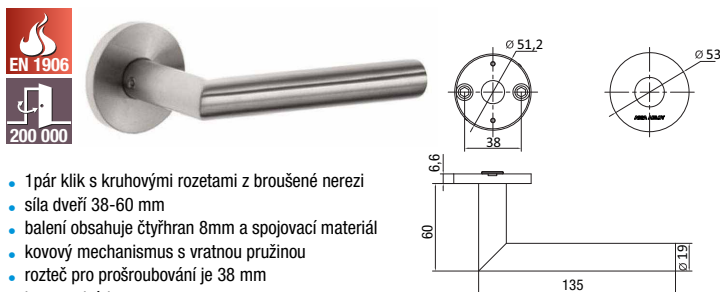

1 pár klik tvaru U na kruhových rozetách

- 1 pár klik s kruhovými rozetami z broušené nerezí
- síla dveří 38-60 mm
- balení obsahuje čtyřhran 8 mm a spojovací materiál
- kovový mechanismus s vratnou pružinou
- rozteč pro prošroubování je 38 mm
- bez spodních rozet

Kód	popis	balení ks	Mj	Cena Kč pro Česko	Cena EUR pro Slovensko	C
AA000762	Rozetové kování k+k, klika U, kruh	1	ks	380,00	14,700	C

1 pár klik L 90°-tvaru na kulatých rozetách

- 1 pár klik s kruhovými rozetami z broušené nerezí
- síla dveří 38-60 mm
- balení obsahuje čtyřhran 8 mm a spojovací materiál
- kovový mechanismus s vratnou pružinou
- rozteč pro prošroubování je 38 mm
- bez spodních rozet

Kód	popis	balení ks	Mj	Cena Kč pro Česko	Cena EUR pro Slovensko	C
AA000763	Rozetové kování k+k, klika L, kruh	1	ks	380,00	14,700	C

1 pár klik U-tvaru na oválných rozetách

- 1 pár klik s kruhovými rozetami z broušené nerezí
- síla dveří 38-60 mm
- balení obsahuje čtyřhran 8 mm a spojovací materiál
- kovový mechanismus s vratnou pružinou
- rozteč pro prošroubování je 50 mm
- bez spodních rozet

Kód	popis	balení ks	Mj	Cena Kč pro Česko	Cena EUR pro Slovensko	C
AA000772	Rozetové kování k+k, klika L, ovál	1	ks	380,00	14,700	C

WC klička nerez 6mm kruhová

- sada určena pro uzamykání dveří toalet a šaten s rozměrem čtyřhranu 6x6 mm
- vyrobeno z broušené nerezí
- součástí balení je spojovací materiál