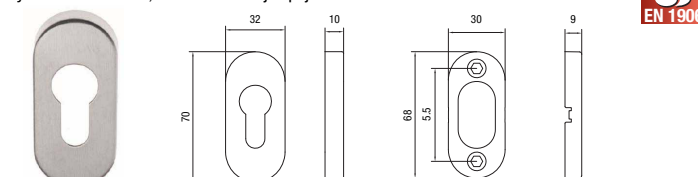

Kód	popis	balení ks	Mj	Cena Kč pro Česko	Cena EUR pro Slovensko	C
AA000772	Rozetové kování k+k, klika L, ovál	1	ks	380,00	14,700	C

WC klička nerez 6mm kruhová

- sada určena pro uzamykání dveří toalet a šaten s rozměrem čtyřhranu 6x6 mm
- vyrobeno z broušené nerezí
- součástí balení je spojovací materiál

Kód	popis	balení ks	Mj	Cena Kč pro Česko	Cena EUR pro Slovensko	C
AA000770	Rozeta WC, kulatá, pár	1	ks	315,00	12,200	C

Rozety nerezové kruhové

1 pár kruhových rozet z broušené nerezí, součástí balení je spojovací materiál

SP001801 AA000768 AA000769

Kód	popis	balení ks	Mj	Cena Kč pro Česko	Cena EUR pro Slovensko	C
SP001801	Rozeta BB, kulatá, pár	1	ks	105,00	4,070	C
AA000768	Rozeta PZ, kulatá, pár	1	ks	105,00	4,070	C
AA000769	Rozeta slepá, kulatá, pár	1	ks	105,00	4,070	C

Rozeta nerez oválná

1 pár oválných rozet z broušené nerezí, určených pro dveře osazené cylindrickou vložkou, součástí balení je spojovací materiál

Kód	popis	balení ks	Mj	Cena Kč pro Česko	Cena EUR pro Slovensko	C
AA000776	Rozeta PZ, oválná, pár	1	ks	105,00	4,070	C