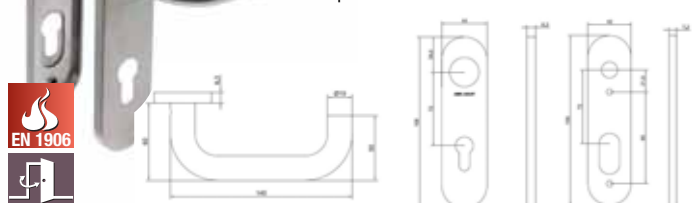

Kód	popis	balení ks	Mj	Cena Kč pro Česko	Cena EUR pro Slovensko	C
AA000772	Rozetové kování k+k, klika L, ovál	1	ks	380,00	14,700	C

WC klička nerez 6mm kruhová

- sada určena pro uzamykání dveří toalet a šaten s rozměrem čtyřhranu 6x6 mm
- vyrobeno z broušené nerezí
- součástí balení je spojovací materiál

SP001801 AA000768 AA000769

Kód	popis	balení ks	Mj	Cena Kč pro Česko	Cena EUR pro Slovensko	C
SP001801	Rozeta BB, kulatá, pár	1	ks	105,00	4,070	C
AA000768	Rozeta PZ, kulatá, pár	1	ks	105,00	4,070	C
AA000769	Rozeta slepá, kulatá, pár	1	ks	105,00	4,070	C

Rozeta nerez oválná

1 pár oválných rozet z broušené nerezí, určených pro dveře osazené cylindrickou vložkou, součástí balení je spojovací materiál

Kód	popis	balení ks	Mj	Cena Kč pro Česko	Cena EUR pro Slovensko	C
AA000776	Rozeta PZ, oválná, pár	1	ks	105,00	4,070	C

Štitové kování

- 1 pár klik se štítem s otvorem na cylindrickou vložku
- rozteč 72 mm
- tvar kliky U a L, průměr 19 mm
- kovový mechanismus s vratnou pružinou
- skryté uchycení
- 8 mm nedělený čtyřhran, šrouby M4
- dodáváno v páru klika/klika
- pro tloušťku dveří 38-60 mm