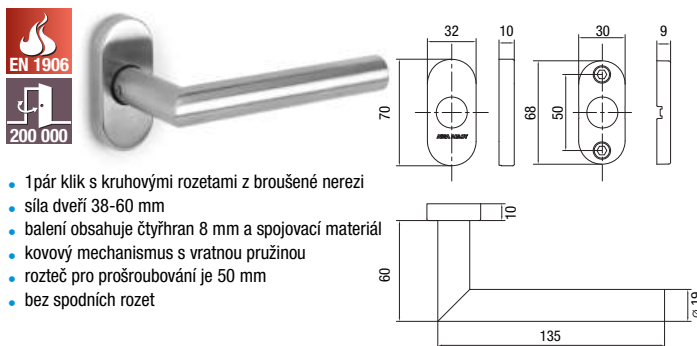

1 pár klik tvaru U na kruhových rozetách

- 1 pár klik s kruhovými rozetami z broušené nerezí
- síla dveří 38-60 mm
- balení obsahuje čtyřhran 8 mm a spojovací materiál
- kovový mechanismus s vratnou pružinou
- rozteč pro prošroubování je 38 mm
- bez spodních rozet

Kód	popis	balení ks	Mj	Cena Kč pro Česko	Cena EUR pro Slovensko	C
AA000763	Rozetové kování k+k, klika L, kruh	1	ks	380,00	14,700	C

1 pár klik U-tvaru na oválných rozetách

- 1 pár klik s kruhovými rozetami z broušené nerezí
- síla dveří 38-60 mm
- balení obsahuje čtyřhran 8 mm a spojovací materiál
- kovový mechanismus s vratnou pružinou
- rozteč pro prošroubování je 50 mm
- bez spodních rozet

Kód	popis	balení ks	Mj	Cena Kč pro Česko	Cena EUR pro Slovensko	C
AA000771	Rozetové kování k+k, klika U, ovál	1	ks	380,00	14,700	C

1 pár klik L 90°-tvaru na oválných rozetách

- 1 pár klik s kruhovými rozetami z broušené nerezí
- síla dveří 38-60 mm
- balení obsahuje čtyřhran 8 mm a spojovací materiál
- kovový mechanismus s vratnou pružinou
- rozteč pro prošroubování je 50 mm
- bez spodních rozet

Kód	popis	balení ks	Mj	Cena Kč pro Česko	Cena EUR pro Slovensko	C
AA000772	Rozetové kování k+k, klika L, ovál	1	ks	380,00	14,700	C

WC klička nerez 6mm kruhová

- sada určena pro uzamykání dveří toalet a šaten s rozměrem čtyřhranu 6x6 mm
- vyrobeno z broušené nerezí
- součástí balení je spojovací materiál