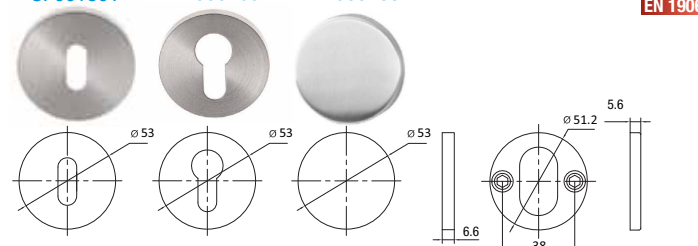

Kód	popis	balení ks	Mj	Cena Kč pro Česko	Cena EUR pro Slovensko	C
AA000771	Rozetové kování k+k, klika U, ovál	1	ks	380,00	14,700	C

1 pár klik L 90°-tvaru na oválných rozetách

- 1 pár klik s kruhovými rozetami z broušené nerezí
- síla dveří 38-60 mm
- balení obsahuje čtyřhran 8 mm a spojovací materiál
- kovový mechanismus s vratnou pružinou
- rozteč pro prošroubování je 50 mm
- bez spodních rozet

Kód	popis	balení ks	Mj	Cena Kč pro Česko	Cena EUR pro Slovensko	C
AA000772	Rozetové kování k+k, klika L, ovál	1	ks	380,00	14,700	C

WC klička nerez 6mm kruhová

- sada určena pro uzamykání dveří toalet a šaten s rozměrem čtyřhranu 6x6 mm
- vyrobeno z broušené nerezí
- součástí balení je spojovací materiál

Kód	popis	balení ks	Mj	Cena Kč pro Česko	Cena EUR pro Slovensko	C
AA000770	Rozeta WC, kulatá, pár	1	ks	315,00	12,200	C

Rozety nerezové kruhové

1 pár kruhových rozet z broušené nerezí, součástí balení je spojovací materiál

SP001801 AA000768 AA000769

Kód	popis	balení ks	Mj	Cena Kč pro Česko	Cena EUR pro Slovensko	C
SP001801	Rozeta BB, kulatá, pár	1	ks	105,00	4,070	C
AA000768	Rozeta PZ, kulatá, pár	1	ks	105,00	4,070	C
AA000769	Rozeta slepá, kulatá, pár	1	ks	105,00	4,070	C