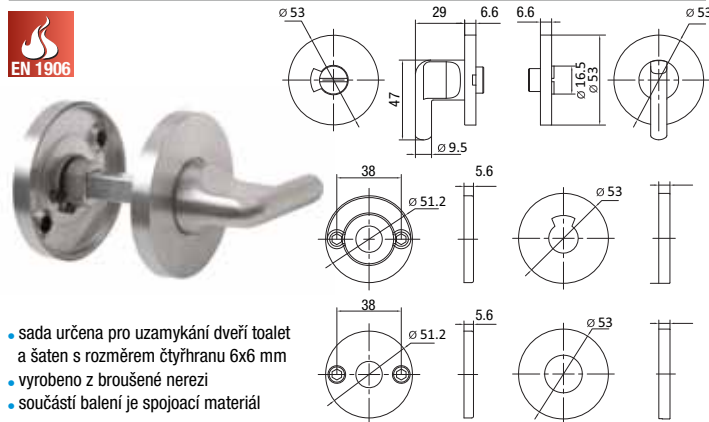

1 pár klik tvaru U na kruhových rozetách

- 1 pár klik s kruhovými rozetami z broušené nerezí
- síla dveří 38-60 mm
- balení obsahuje čtyřhran 8 mm a spojovací materiál
- kovový mechanismus s vratnou pružinou
- rozteč pro prošroubování je 38 mm
- bez spodních rozet

Kód	popis	balení ks	Mj	Cena Kč pro Česko	Cena EUR pro Slovensko	C
AA000771	Rozetové kování k+k, klika U, ovál	1	ks	380,00	14,700	C

1 pár klik L 90°-tvaru na oválných rozetách

- 1 pár klik s kruhovými rozetami z broušené nerezí
- síla dveří 38-60 mm
- balení obsahuje čtyřhran 8 mm a spojovací materiál
- kovový mechanismus s vratnou pružinou
- rozteč pro prošroubování je 50 mm
- bez spodních rozet

Kód	popis	balení ks	Mj	Cena Kč pro Česko	Cena EUR pro Slovensko	C
AA000772	Rozetové kování k+k, klika L, ovál	1	ks	380,00	14,700	C

WC klička nerez 6mm kruhová

- sada určena pro uzamykání dveří toalet a šaten s rozměrem čtyřhranu 6x6 mm
- vyrobeno z broušené nerezí
- součástí balení je spojovací materiál

Kód	popis	balení ks	Mj	Cena Kč pro Česko	Cena EUR pro Slovensko	C
AA000770	Rozeta WC, kulatá, pár	1	ks	315,00	12,200	C

Rozety nerezové kruhové

1 pár kruhových rozet z broušené nerezí, součástí balení je spojovací materiál