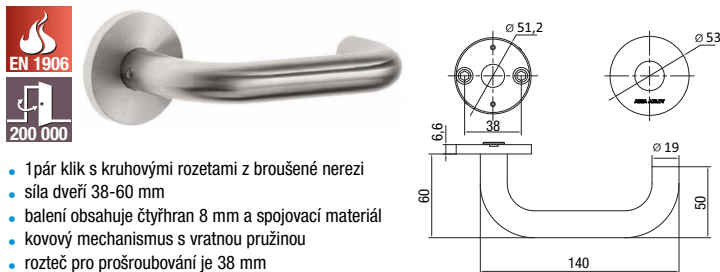

1 pár klik tvaru U na kruhových rozetách

- 1 pár klik s kruhovými rozetami z broušené nerezí
- síla dveří 38-60 mm
- balení obsahuje čtyřhran 8 mm a spojovací materiál
- kovový mechanismus s vratnou pružinou
- rozteč pro prošroubování je 38 mm
- bez spodních rozet

Kód	popis	balení ks	Mj	Cena Kč pro Česko	Cena EUR pro Slovensko	C
AA000762	Rozetové kování k+k, klika U, kruh	1	ks	380,00	14,700	C

1 pár klik L 90°-tvaru na kulatých rozetách

- 1 pár klik s kruhovými rozetami z broušené nerezí
- síla dveří 38-60 mm
- balení obsahuje čtyřhran 8 mm a spojovací materiál
- kovový mechanismus s vratnou pružinou
- rozteč pro prošroubování je 38 mm
- bez spodních rozet

Kód	popis	balení ks	Mj	Cena Kč pro Česko	Cena EUR pro Slovensko	C
AA000763	Rozetové kování k+k, klika L, kruh	1	ks	380,00	14,700	C

1 pár klik U-tvaru na oválných rozetách

- 1 pár klik s kruhovými rozetami z broušené nerezí
- síla dveří 38-60 mm
- balení obsahuje čtyřhran 8 mm a spojovací materiál
- kovový mechanismus s vratnou pružinou
- rozteč pro prošroubování je 50 mm
- bez spodních rozet

Kód	popis	balení ks	Mj	Cena Kč pro Česko	Cena EUR pro Slovensko	C
AA000772	Rozetové kování k+k, klika L, ovál	1	ks	380,00	14,700	C

WC klička nerez 6mm kruhová

- sada určena pro uzamykání dveří toalet a šaten s rozměrem čtyřhranu 6x6 mm
- vyrobeno z broušené nerezí
- součástí balení je spojovací materiál