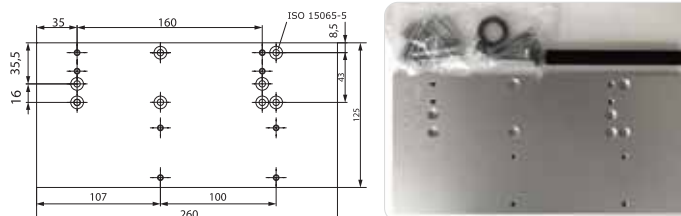

A121 - montážní plech Tandem

Kód	popis	balení ks	Mj	Cena Kč pro Česko	Cena EUR pro Slovensko
SP002946	A121 montážní plech TANDEM - DC300	1	ks	404,00	15,700