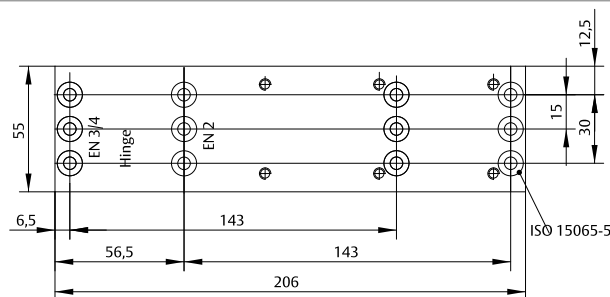

A161 - montážní plech k DC140

Kód	popis	balení ks	Mj	Cena Kč pro Česko	Cena EUR pro Slovensko
AA000201	A161 montážní plech - DC140	1	ks	161,00	6,250