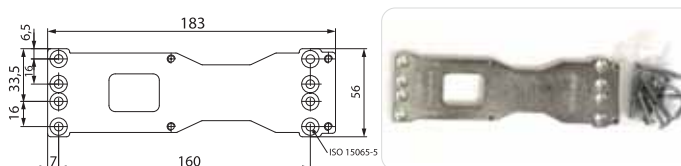

A120 - montážní plech DC

Kód	popis	balení ks	Mj	Cena Kč pro Česko	Cena EUR pro Slovensko
SP002945	A120 montážní plech - DC	1	ks	161,00	6,250