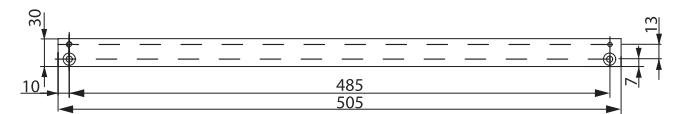

A130 - montážní plech pro kl. ramínko

Kód	popis	balení ks	Mj	Cena Kč pro Česko	Cena EUR pro Slovensko
SP002949	A130 montážní plech pro kluzná ramínka	1	ks	146,00	5,650