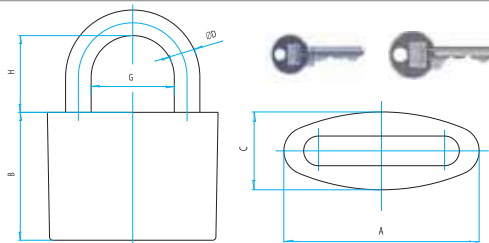

FAB 30

- pro aplikace se základním zabezpečením, plotové branky, sklepní kóje atp.
- jednostranně jištěný kalený třmen zámku (hardened)
- 5-ti stavítkový systém, dodáváno se 3 klíči
- těleso zámku modrá barva, třmen zámku chrom

Kód	popis	rozměry (mm)						balení ks	Mj	Cena Kč pro Česko	Cena EUR pro Slovensko	
		A	B	C	D	G	H					
FA91703001.5610	30H/38	38	34	15	6	19	17	10	ks	65,50	2,540	C
FA91703002.5610	30H/45	45	36	18	7	23	22	10	ks	81,00	3,140	C
FA91703003.5610	30H/52	52	40	21	8	26	24	10	ks	95,50	3,700	C
FA91703004.5600	30H/63	63	42	25	10	32	31	10	ks	108,00	4,190	C