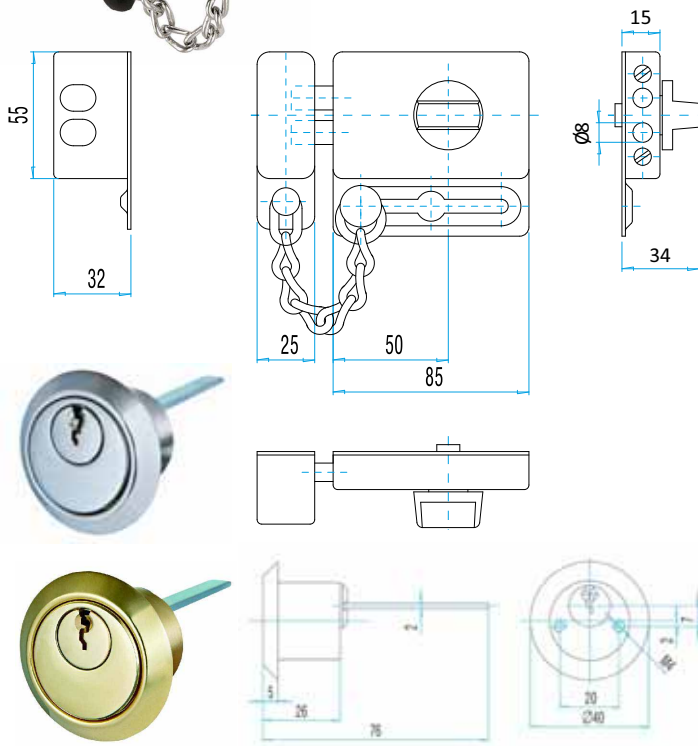

FAB 1572 / 1572RS a FAB 1575 / 1575RS

FAB 1572 / 1572RS

- zabezpečení dovnitř otevíracích dveří pravých nebo levých
- pro dveře síly 40-45 mm
- dva ocelové trny pr. 8 mm
- uzamčení samostatně nebo spolu s hlavním zámkem (sjednocený uzávěr)
- komfortní ovládání knoflíkem z vnitřní strany
- barva skříně zámku a krytu protiplechu černá (bílá na objednávku)
- povrchová úprava cyl.vložky leštěná mosaz nebo saténový nikel
- volitelné provedení se zvýšenou odolností proti odvrtání

FAB 1575 / 1575RS

Kód	popis	balení ks	Mj	Cena Kč pro Česko	Cena EUR pro Slovensko	
286312002030000	Přídavný zámek 1572, černý, 6 klíčů	1	ks	695,00	26,900	C
286312002030160	Přídavný zámek 1572, bílý, 6 klíčů	1	ks	705,00	27,300	C
286312002040000	Přídavný zámek 1575, černý, 6 klíčů	1	ks	890,00	34,500	C

FAB Y2T

- vhodný pro zabezpečení dovnitř otevíracích pravých i levých vstupních dveří o tloušťce 35 mm až 55 mm
- dodáván v sadě s cylindrickou vložkou nebo samostatně
- standardně dodávaná cylindrická vložka může být nahrazena cylindrickou vložkou FAB 2061, FAB 2032, FAB 2232 nebo FAB 2415. Při použití těchto cylindrických vložek je možné využití v systému generálního a hlavního klíče.
- možnost sjednocení na společný uzávěr (SU)
- povrchová úprava: skříně zámku – broušená, saténově niklovaná a lakovaná protiplech – broušený, saténově niklovaný a lakovaný cylindrická vložka – broušená mosaz knoflík – broušený, saténově niklovaný a lakovaný
- dodáván se 3 klíči; baleno v kartonku