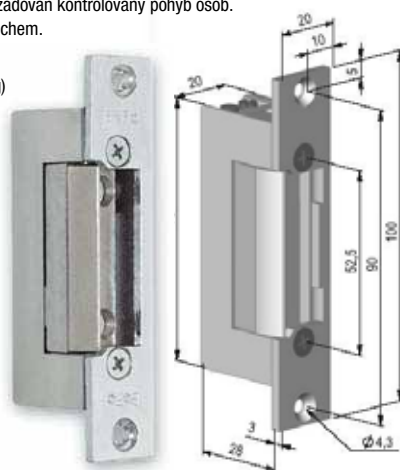

Použití:

Vchodové dveře kanceláří, domů, kde je požadován kontrolovaný pohyb osob. Dodávána s krátkým nebo dlouhým protiplechem.

FAB Klasik

- pevná ocelová západka (vylomení 490 kg)
- symetrický konstrukční tvar
- vyrobeno v České republice
- rozšířená záruka 5 let

FAB profi

- stavitelná západka u všech otvíračů (vylomení 285 kg)
- symetrický konstrukční tvar
- vyrobeno v České republice
- rozšířená záruka 5 let

Kód	popis	balení ks	Mj	Cena Kč pro Česko	Cena EUR pro Slovensko	
511	Klasik, 5-12V, AC/DC	1	ks	570,00	22,100	D
511MB	Klasik, 5-12V, AC/DC, MB	1	ks	715,00	27,700	D
1211	Profi, 8-12V, AC/DC	1	ks	775,00	30,000	D
1221	Profi, 8-12V, AC/DC, 1PR	1	ks	900,00	34,900	D
11211	Profi, N12V, DC	1	ks	900,00	34,900	D
11211MB	Profi, N12V, DC, MB	1	ks	1 090,00	42,200	D
2411	Profi, 20-24V, AC/DC	1	ks	1 040,00	40,300	D
22411	Profi, 20-24V, AC/DC, SIG	1	ks	1 370,00	53,000	D
32411	Profi, 24V, DC, REV	1	ks	1 260,00	48,800	D
322411	Profi, 24V, DC, REV, SIG	1	ks	1 600,00	62,000	D

Příslušenství pro el. zámky a el. otvírače

LLO Lišta rohová levá
 LPO Lišta rohová pravá
 LRO Lišta rovná

EA280 standard
 provedení: chrom
 maximální úhel otevření: 120°
 délka: 258mm
 rozměr zádlabu: 258x23x16mm (d x š x h)

Magnetický zadlabací zámek se seřiditelným protiplechem

- pravo/levý
- bez převodu
- rozteč 72mm (78mm WC)
- vrchní ořech 8mm, spodní ořech 8mm (WC)
- čelo zámku a protiplech v provedení nerez
- protiplech nezasahuje do hrany zábrubně
- protiplech seřiditelný v horizontálním směru +/- 1,5 mm
- zámek nelze použít pro instalaci v ocelových zábrubních
- zámek je klasifikován s ohledem na normu EN 12209:2005