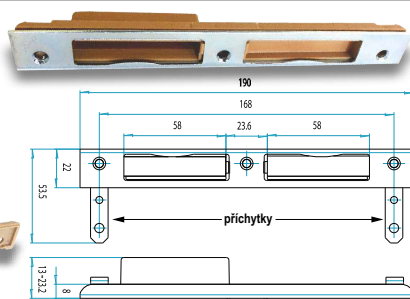

Příslušenství k zadlabacím zámkům

Kód	popis	balení ks	Mj	Cena Kč pro Česko	Cena EUR pro Slovensko	
286314000015130	Redukce čtyřhranu 8/9	1	ks	24,30	0,940	C
3139270100	Redukce trnu 6x6 na 8x8	1	ks	14,90	0,580	C
EL001579	Dělený čtyřhran 9mm 61-80mm typ EA289	1	ks	353,00	13,700	D
	Redukce čtyřhranu 6/8 pro WC zámek magnetický	1	ks	22,60	0,875	C
286313003002490	Čtyřhran 9x9/120mm	1	ks	121,00	4,690	C
286313003002260	Dělený čtyřhran 8x8/120mm	1	ks	210,00	8,150	C
286313003000970	Dělený čtyřhran osazený 8x8, 9x9/120mm	1	ks	210,00	8,150	C
SP001087	Dělený čtyřhran osazený 8x8, 9x9/200mm	1	ks	267,00	10,300	C

UNI FAB - protiplech pro interierové dveře

- protiplech 2-západový - pravý, levý
- povrch zinkován, opatřen bílým chromátem
- určen pro zadlabací zámky s roztečí 72 mm a 90 mm
- použití pro jednokřídlové dveře
- přichytky jsou dodávány samostatně

Příslušenství pro el. zámky a el. otvírače

LLO Lišta rohová levá
 LPO Lišta rohová pravá
 LRO Lišta rovná

EA280 standard
 provedení: chrom
 maximální úhel otevření: 120°
 délka: 258mm
 rozměr zádlabu: 258x23x16mm (d x š x h)

Magnetický zadlabací zámek se seřiditelným protiplechem

- pravo/levý
- bez převodu
- rozteč 72mm (78mm WC)
- vrchní ořech 8mm, spodní ořech 8mm (WC)
- čelo zámku a protiplech v provedení nerez
- protiplech nezasahuje do hrany zábrubně
- protiplech seřiditelný v horizontálním směru +/- 1,5 mm
- zámek nelze použít pro instalaci v ocelových zábrubních
- zámek je klasifikován s ohledem na normu EN 12209:2005