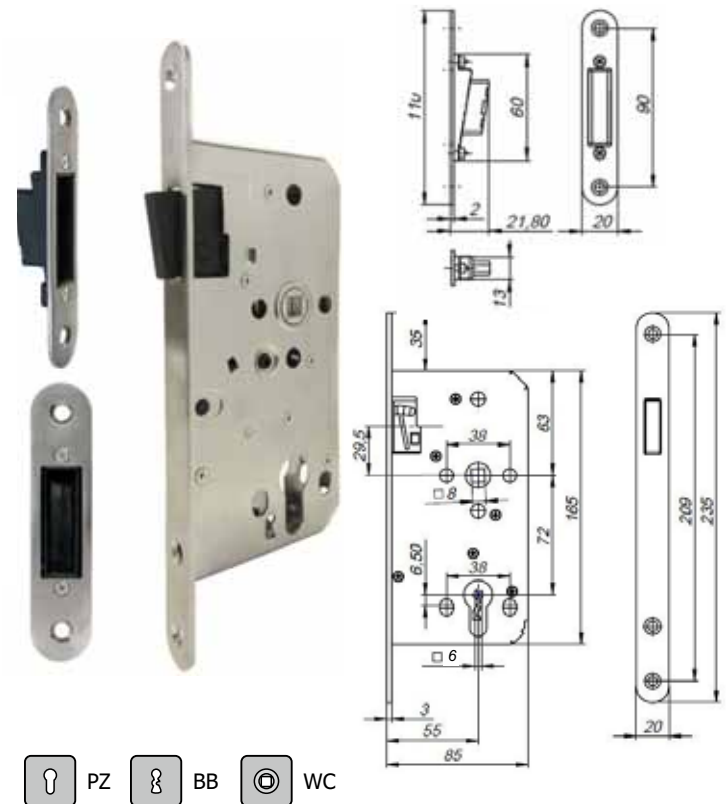

Příslušenství pro el. zámky a el. otvírače

LLO Lišta rohová levá
 LPO Lišta rohová pravá
 LRO Lišta rovná

EA280 standard
 provedení: chrom
 maximální úhel otevření: 120°
 délka: 258mm
 rozměr zádlabu: 258x23x16mm (d x š x h)

Kód	popis	balení ks	Mj	Cena Kč pro Česko	Cena EUR pro Slovensko	
LLO	Lišta rohová levá dlouhá Zn	1	ks	160,00	6,200	D
LPO	Lišta rohová pravá dlouhá Zn	1	ks	160,00	6,200	D
LRO	Lišta rovná dlouhá Zn	1	ks	136,00	5,250	D
EL001497	EA280/18 Kabelová průchodka 280	1	ks	655,00	25,400	D

Magnetický zadlabací zámek se seřiditelným protiplechem

- pravo/levý
- bez převodu
- rozteč 72mm (78mm WC)
- vrchní ořech 8mm, spodní ořech 8mm (WC)
- čelo zámku a protiplech v provedení nerez
- protiplech nezasahuje do hrany zábrubně
- protiplech seřiditelný v horizontálním směru +/- 1,5 mm
- zámek nelze použít pro instalaci v ocelových zábrubních
- zámek je klasifikován s ohledem na normu EN 12209:2005