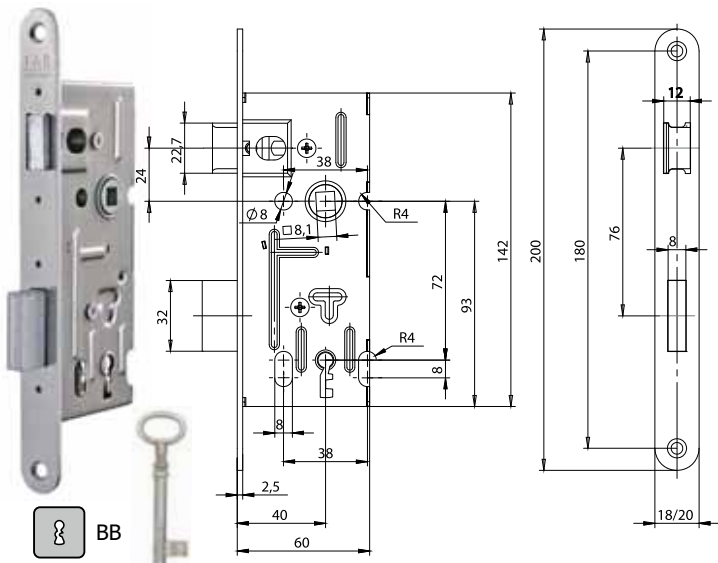

Zadlabací zámky

FAB 5210

72/60/40/200

POPIS VÝROBKU

- jednozápadový, pravo/levý
- ovládání přes obyčejný klíč
- zámek bez převodu (stříčku nelze ovládat klíčem)

- otvory v bočních deskách o průměru 8 mm umožňují použití dvoudílného kování (rozetové)

PROVEDENÍ VÝROBKU

- polochromát

Kód	popis	balení ks	Mj	Cena Kč pro Česko	Cena EUR pro Slovensko	
AA000296	5210/20LN, L, hromadné balení	25	ks	116,00	4,500	C
AA000297	5210/20PN, P, hromadné balení	25	ks	116,00	4,500	C
AA000274	5210/20N	1	ks	120,00	4,650	C

FAB 5220

72/60/40/200

POPIS VÝROBKU

- jednozápadový, pravo/levý
- zamknutí zámku přes spodní ořech 6 mm přes WC klíčku
- zámek bez převodu (stříčku nelze ovládat spodním ořechem)

- otvory v bočních deskách o průměru 8 mm umožňují použití dvoudílného kování (rozetové)