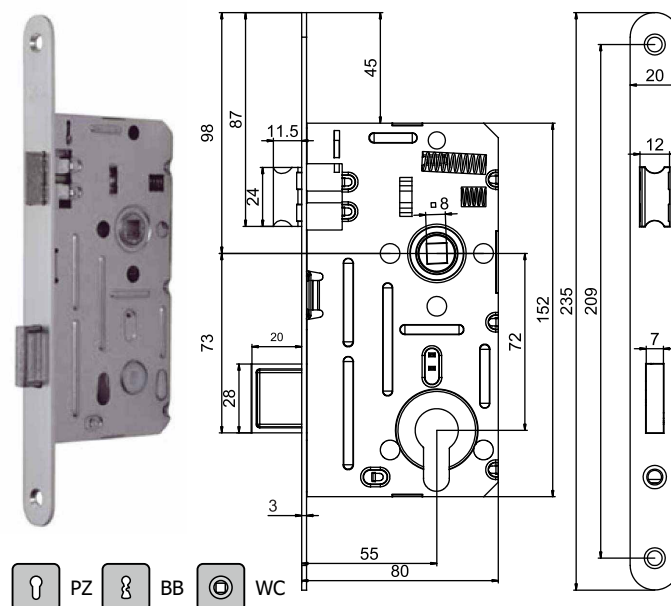

PROVEDENÍ VÝROBKU

- Polochromát

Kód	popis	balení ks	Mj	Cena Kč pro Česko	Cena EUR pro Slovensko	
AA000143/142	5243/20, BB, hromadné balení, čelo 20mm	25	ks	97,00	3,760	C
AA000358/359	5243/18, BB, hromadné balení, čelo 18mm	25	ks	97,00	3,760	C
AA000140/141	5243/20, PZ, hromadné balení, čelo 20mm	25	ks	97,00	3,760	C
AA000356/357	5243/18, PZ, hromadné balení, čelo 18mm	25	ks	97,00	3,760	C
AA000144/145	5243/20, WC, hromadné balení, čelo 20mm	25	ks	97,00	3,760	C
AA000360/361	5243/18, WC, hromadné balení, čelo 18mm	25	ks	97,00	3,760	C