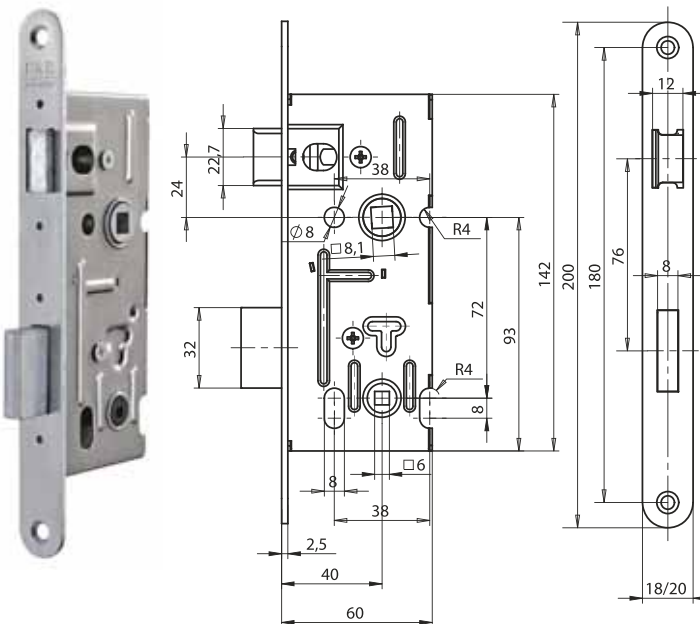

PROVEDENÍ VÝROBKU

- Polochromát

Kód	popis	balení ks	Mj	Cena Kč pro Česko	Cena EUR pro Slovensko	
AA000276	5220/20N	1	ks	120,00	4,650	C

FAB 5160

72/60/40/200

POPIS VÝROBKU

- jednozápadový, pravo/levý
- ovládání přes cylindrickou vložku
- zámek s převodem (stříčku lze ovládat přes cylindrickou vložku)

- otvory v bočních deskách o průměru 8 mm umožňují použití dvoudílného kování (rozetové)