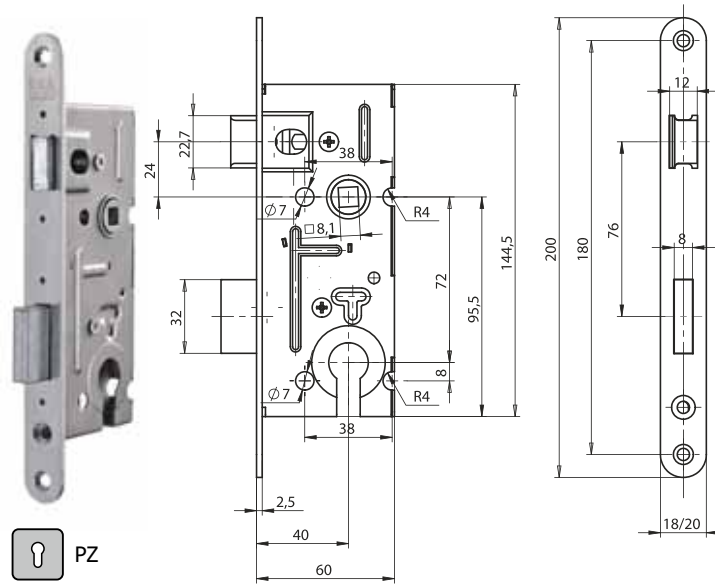

PROVEDENÍ VÝROBKU

- polochromát

Kód	popis	balení ks	Mj	Cena Kč pro Česko	Cena EUR pro Slovensko	
AA000272	5160/20N	1	ks	120,00	4,650	C

FAB 5243

72/80/55/235

POPIS VÝROBKU

- jednozápadový (WC a obyčejný klíč), pravo/levý bez převodu
- dvouzápadový (vložkový), pravo-levý s převodem

- otvory v bočních deskách o průměru 8 mm umožňují použití dvoudílného kování (rozetové)

- spodní ořech 6 mm (WC)