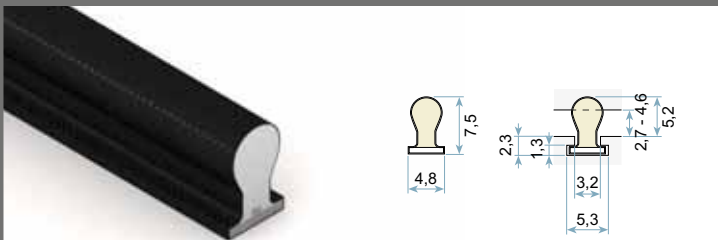

Těsnicí profil Q-LON 48750 - pro Al posuvné aplikace

barva	falc	těsněná mezera mm	šířka drážky mm	výška drážky mm	balení	karton	MJ	Cena Kč pro Česko	Cena EUR pro Slovensko	
černá, šedá, bílá		7,5	2,7-4,6	4,8	2,3	600	1200	m	7,20	0,279