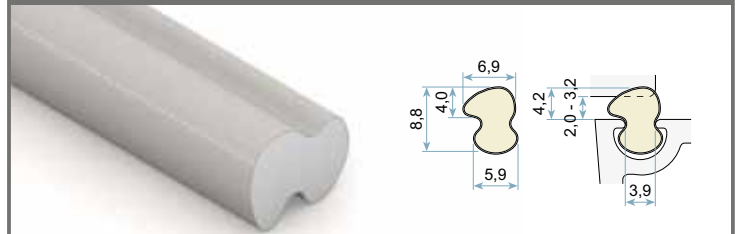

## Těsnicí profily Q-LON - pro posuvné aplikace z hliníku, PVC okna a dveře

- snadná a rychlá aplikace
- vyjimečné vlastnosti těsnění umožňují použití v širokém teplotním rozsahu
- vhodné pro posuvné aplikace hliníkových a plastových profilů
- nízká zavírací síla, žádná tření

### Těsnicí profil Q-LON 6991 - pro PVC aplikace

barva	falc	těsněná mezera mm	šířka drážky mm	výška drážky mm	balení	karton	MJ	Cena Kč pro Česko	Cena EUR pro Slovensko
bílá, černá, hnědá		2-3,2	5,9	5,3	300	600	m	10,70	0,415