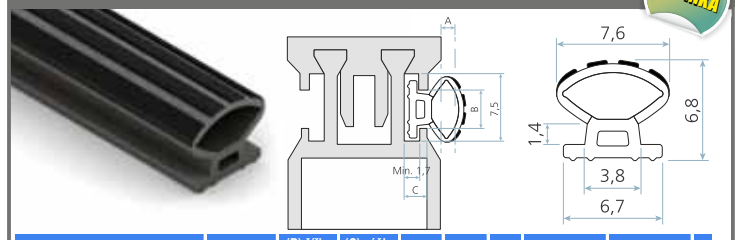

Těsnicí profil Q-LON LT 1509 - pro Al posuvné aplikace

barva	(A) těsněná mezera mm	(B) šířka drážky mm	(C) výška drážky mm	balení	karton	MJ	Cena Kč pro Česko	Cena EUR pro Slovensko
Šedá grafit, černá	2,5-3,5	4-4,5	2,8	500	500	m	15,10	0,585
	2,5-3,5	4-4,5	2,8	25		m	17,10	0,665