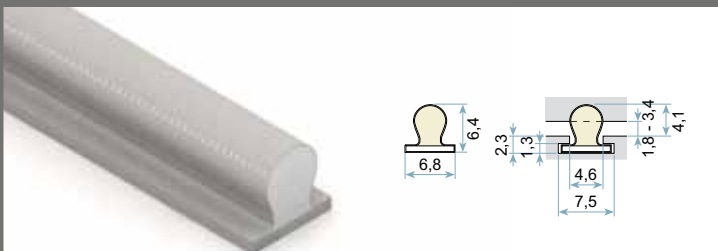

Těsnicí profil Q-LON 69650 - pro Al posuvné aplikace

barva	falc	těsněná mezera mm	šířka drážky mm	výška drážky mm	balení	karton	MJ	Cena Kč pro Česko	Cena EUR pro Slovensko	
černá, šedá, bílá		6,4	1,8-3,4	6,8	2,3	200	400	m	13,10	0,510