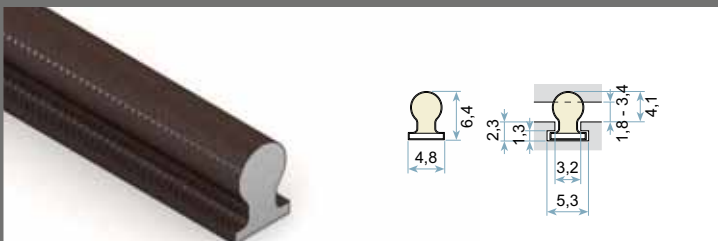

Pomůcky a příslušenství pro Q-Lon těsnění

Těsnicí profil Q-LON 48650 - pro Al posuvné aplikace

barva	falc	těsněná mezera mm	šířka drážky mm	výška drážky mm	balení	karton	MJ	Cena Kč pro Česko	Cena EUR pro Slovensko	
bílá, šedá, černá		6,4	1,8-3,4	4,8	2,3	200	400	m	8,10	0,314