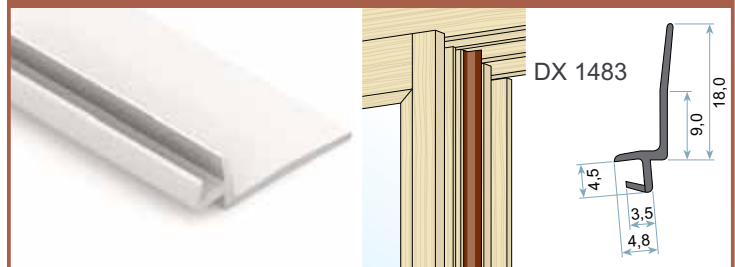

Těsnicí profil z TPE Q-LON LT (DX) 1483 - pro francouzské okna

barva	falc mm	těsněná mezera mm	šířka drážky mm	výška drážky mm	balení	karton	MJ	Cena Kč pro Česko	Cena EUR pro Slovensko
bílá, béžová, hnědá, černá, šedá, světlý dub, kaštan		3	5,5	25	25	m	15,70	0,610