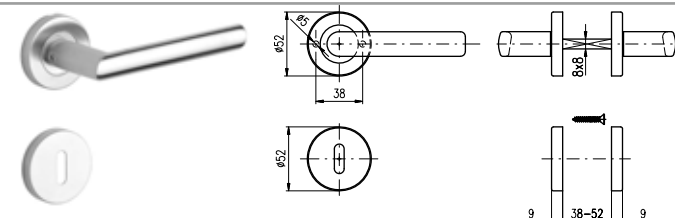

Rozetové nerezové kování Rostex Economy Line

Dveřní kování MILANO/H

MILANO/H - interierové rozetové dveřní kování nerez mat čtvercové

| popis | balení ks | Mj | Cena Kč pro Česko | Cena EUR pro Slovensko | |
|---------------------------------|-----------|----|-------------------|------------------------|---|
| MILANO/H BB nerez mat čtvercové | 1 | ks | 447,00 | 17,300 | C |
| MILANO/H PZ nerez mat čtvercové | 1 | ks | 447,00 | 17,300 | C |
| MILANO/H WC nerez mat čtvercové | 1 | ks | 620,00 | 24,000 | C |

Dveřní kování VIGO/H

VIGO/H - interierové rozetové dveřní kování nerez mat čtvercové

| popis | balení ks | Mj | Cena Kč pro Česko | Cena EUR pro Slovensko | |
|-------------------------------|-----------|----|-------------------|------------------------|---|
| VIGO/H BB nerez mat čtvercové | 1 | ks | 241,00 | 9,350 | C |
| VIGO/H PZ nerez mat čtvercové | 1 | ks | 241,00 | 9,350 | C |
| VIGO/H WC nerez mat čtvercové | 1 | ks | 413,00 | 16,000 | C |

Dveřní kování PALERMO

PALERMO - interierové rozetové dveřní kování nerez mat, s čepy

| popis | balení ks | Mj | Cena Kč pro Česko | Cena EUR pro Slovensko | |
|-----------------------------|-----------|----|-------------------|------------------------|---|
| PALERMO BB nerez mat s čepy | 1 | ks | 227,00 | 8,800 | C |
| PALERMO PZ nerez mat s čepy | 1 | ks | 227,00 | 8,800 | C |
| PALERMO WC nerez mat s čepy | 1 | ks | 385,00 | 14,900 | C |

Dveřní kování VERONA

VERONA - interierové rozetové dveřní kování nerez mat, s čepy

| popis | balení ks | Mj | Cena Kč pro Česko | Cena EUR pro Slovensko | |
|----------------------------|-----------|----|-------------------|------------------------|---|
| VERONA BB nerez mat s čepy | 1 | ks | 275,00 | 10,700 | C |
| VERONA PZ nerez mat s čepy | 1 | ks | 275,00 | 10,700 | C |
| VERONA WC nerez mat s čepy | 1 | ks | 434,00 | 16,800 | C |