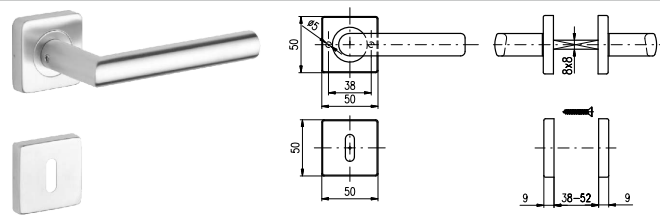

Rozetové nerezové kování Rostex Economy Line

Dveřní kování MILANO/H

MILANO/H - interierové rozetové dveřní kování nerez mat čtvercové

| popis | balení ks | Mj | Cena Kč pro Česko | Cena EUR pro Slovensko | |
|---------------------------------|-----------|----|-------------------|------------------------|---|
| MILANO/H BB nerez mat čtvercové | 1 | ks | 447,00 | 17,300 | C |
| MILANO/H PZ nerez mat čtvercové | 1 | ks | 447,00 | 17,300 | C |
| MILANO/H WC nerez mat čtvercové | 1 | ks | 620,00 | 24,000 | C |

Dveřní kování VIGO/H

VIGO/H - interierové rozetové dveřní kování nerez mat čtvercové

| popis | balení ks | Mj | Cena Kč pro Česko | Cena EUR pro Slovensko | |
|-------------------------------|-----------|----|-------------------|------------------------|---|
| VIGO/H BB nerez mat čtvercové | 1 | ks | 241,00 | 9,350 | C |
| VIGO/H PZ nerez mat čtvercové | 1 | ks | 241,00 | 9,350 | C |
| VIGO/H WC nerez mat čtvercové | 1 | ks | 413,00 | 16,000 | C |

Dveřní kování PALERMO

PALERMO - interierové rozetové dveřní kování nerez mat, s čepy

| popis | balení ks | Mj | Cena Kč pro Česko | Cena EUR pro Slovensko | |
|-----------------------------|-----------|----|-------------------|------------------------|---|
| PALERMO BB nerez mat s čepy | 1 | ks | 227,00 | 8,800 | C |
| PALERMO PZ nerez mat s čepy | 1 | ks | 227,00 | 8,800 | C |
| PALERMO WC nerez mat s čepy | 1 | ks | 385,00 | 14,900 | C |

Dveřní kování VERONA

VERONA - interierové rozetové dveřní kování nerez mat, s čepy

| popis | balení ks | Mj | Cena Kč pro Česko | Cena EUR pro Slovensko | |
|----------------------------|-----------|----|-------------------|------------------------|---|
| VERONA BB nerez mat s čepy | 1 | ks | 275,00 | 10,700 | C |
| VERONA PZ nerez mat s čepy | 1 | ks | 275,00 | 10,700 | C |
| VERONA WC nerez mat s čepy | 1 | ks | 434,00 | 16,800 | C |