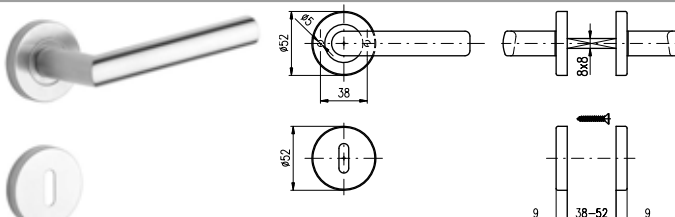

Dveřní kování VIGO

VIGO - interierové rozetové dveřní kování nerez mat

popis	balení ks	Mj	Cena Kč pro Česko	Cena EUR pro Slovensko	
VIGO BB nerez mat	1	ks	193,00	7,500	C
VIGO PZ nerez mat	1	ks	193,00	7,500	C
VIGO WC nerez mat	1	ks	351,00	13,600	C