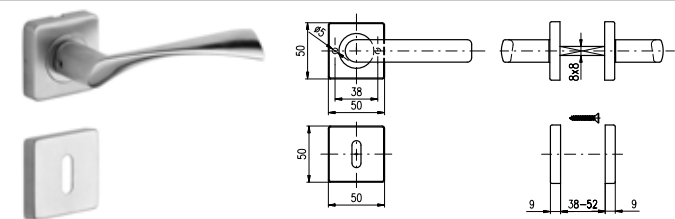

Rozetové nerezové kování Rostex Economy Line

Dveřní kování MILANO/H

MILANO/H - interierové rozetové dveřní kování nerez mat čtvercové

| popis | balení ks | Mj | Cena Kč pro Česko | Cena EUR pro Slovensko | |
|---------------------------------|-----------|----|-------------------|------------------------|---|
| MILANO/H BB nerez mat čtvercové | 1 | ks | 447,00 | 17,300 | C |
| MILANO/H PZ nerez mat čtvercové | 1 | ks | 447,00 | 17,300 | C |
| MILANO/H WC nerez mat čtvercové | 1 | ks | 620,00 | 24,000 | C |

Dveřní kování VIGO/H

VIGO/H - interierové rozetové dveřní kování nerez mat čtvercové

| popis | balení ks | Mj | Cena Kč pro Česko | Cena EUR pro Slovensko | |
|-------------------------------|-----------|----|-------------------|------------------------|---|
| VIGO/H BB nerez mat čtvercové | 1 | ks | 241,00 | 9,350 | C |
| VIGO/H PZ nerez mat čtvercové | 1 | ks | 241,00 | 9,350 | C |
| VIGO/H WC nerez mat čtvercové | 1 | ks | 413,00 | 16,000 | C |

Dveřní kování PALERMO

PALERMO - interierové rozetové dveřní kování nerez mat, s čepy

| popis | balení ks | Mj | Cena Kč pro Česko | Cena EUR pro Slovensko | |
|-----------------------------|-----------|----|-------------------|------------------------|---|
| PALERMO BB nerez mat s čepy | 1 | ks | 227,00 | 8,800 | C |
| PALERMO PZ nerez mat s čepy | 1 | ks | 227,00 | 8,800 | C |
| PALERMO WC nerez mat s čepy | 1 | ks | 385,00 | 14,900 | C |

Dveřní kování VERONA

VERONA - interierové rozetové dveřní kování nerez mat, s čepy

| popis | balení ks | Mj | Cena Kč pro Česko | Cena EUR pro Slovensko | |
|----------------------------|-----------|----|-------------------|------------------------|---|
| VERONA BB nerez mat s čepy | 1 | ks | 275,00 | 10,700 | C |
| VERONA PZ nerez mat s čepy | 1 | ks | 275,00 | 10,700 | C |
| VERONA WC nerez mat s čepy | 1 | ks | 434,00 | 16,800 | C |