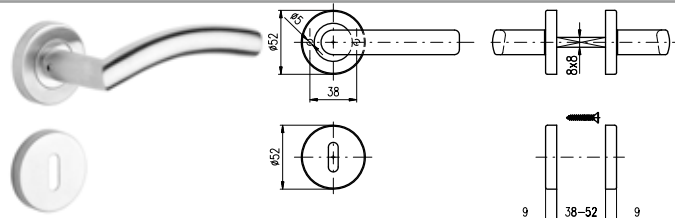

Rozetové nerezové kování Rostex Economy Line

Dveřní kování MILANO/H

MILANO/H - interierové rozetové dveřní kování nerez mat čtvercové

| popis | balení ks | Mj | Cena Kč pro Česko | Cena EUR pro Slovensko | |
|---------------------------------|-----------|----|-------------------|------------------------|---|
| MILANO/H BB nerez mat čtvercové | 1 | ks | 447,00 | 17,300 | C |
| MILANO/H PZ nerez mat čtvercové | 1 | ks | 447,00 | 17,300 | C |
| MILANO/H WC nerez mat čtvercové | 1 | ks | 620,00 | 24,000 | C |

Dveřní kování VIGO/H

VIGO/H - interierové rozetové dveřní kování nerez mat čtvercové

| popis | balení ks | Mj | Cena Kč pro Česko | Cena EUR pro Slovensko | |
|-------------------------------|-----------|----|-------------------|------------------------|---|
| VIGO/H BB nerez mat čtvercové | 1 | ks | 241,00 | 9,350 | C |
| VIGO/H PZ nerez mat čtvercové | 1 | ks | 241,00 | 9,350 | C |
| VIGO/H WC nerez mat čtvercové | 1 | ks | 413,00 | 16,000 | C |

Dveřní kování PALERMO

PALERMO - interierové rozetové dveřní kování nerez mat, s čepy

| popis | balení ks | Mj | Cena Kč pro Česko | Cena EUR pro Slovensko | |
|-----------------------------|-----------|----|-------------------|------------------------|---|
| PALERMO BB nerez mat s čepy | 1 | ks | 227,00 | 8,800 | C |
| PALERMO PZ nerez mat s čepy | 1 | ks | 227,00 | 8,800 | C |
| PALERMO WC nerez mat s čepy | 1 | ks | 385,00 | 14,900 | C |

Dveřní kování VERONA

VERONA - interierové rozetové dveřní kování nerez mat, s čepy

| popis | balení ks | Mj | Cena Kč pro Česko | Cena EUR pro Slovensko | |
|----------------------------|-----------|----|-------------------|------------------------|---|
| VERONA BB nerez mat s čepy | 1 | ks | 275,00 | 10,700 | C |
| VERONA PZ nerez mat s čepy | 1 | ks | 275,00 | 10,700 | C |
| VERONA WC nerez mat s čepy | 1 | ks | 434,00 | 16,800 | C |