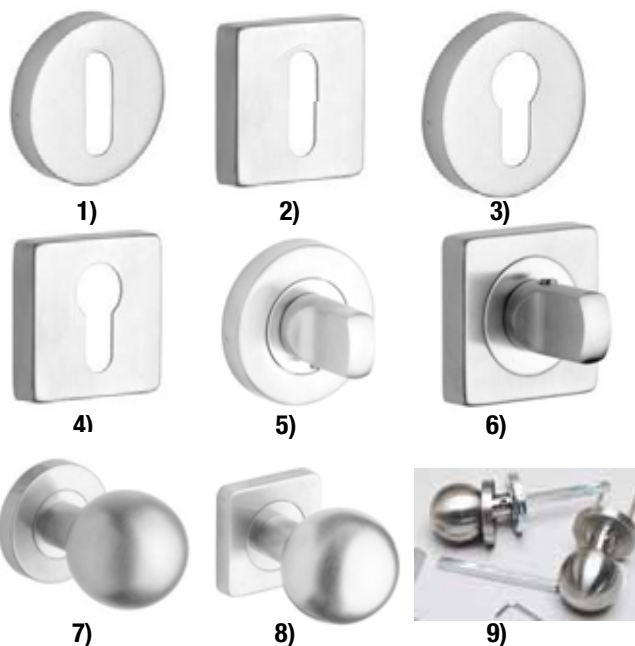

Štíty čtvercové, kruhové

obr.	popis	balení ks	Mj	Cena Kč pro Česko	Cena EUR pro Slovensko	
1)	Štíty kruhové BB nerez mat	1	ks	82,50	3,200	C
2)	Štíty čtvercové BB nerez mat	1	ks	96,50	3,740	C
3)	Štíty kruhové PZ nerez mat	1	ks	82,50	3,200	C
	Štíty kruhové PZ nerez lesk-mat	1	ks	89,50	3,470	C
4)	Štíty čtvercové PZ nerez mat	1	ks	96,50	3,740	C
5)	Štíty kruhové WC T01 nerez mat	1	ks	206,00	8,000	C
	Štíty kruhové WC T01 nerez lesk-mat	1	ks	220,00	8,550	C
6)	Štíty čtvercové WC T01 nerez mat	1	ks	220,00	8,550	C
	Štíty čtvercové WC T01 nerez lesk-mat	1	ks	227,00	8,800	C
7)	KOULE pevná se štítem kruhovým nerez mat	1	ks	234,00	9,050	C
8)	KOULE pevná se štítem čtvercovým nerez mat	1	ks	262,00	10,200	C
9)	KOULE/KOULE pevná+pevná+otočná, štít kruhový, nerez mat	1	ks	468,00	18,100	C

Montážní přípravek ECONOMY LINE

Je určen k vrtání a označení otvorů pro montáž rozetového kování ECONOMY LINE pro vložku, klíč i WC na zámky s roztečmi 90 i 72 mm. Otvory pro rozetou s klikou se vrtají přes vrtací pozdra, pro spodní rozety se pouze označují body pro montáž rozet vruty.

popis	balení ks	Mj	Cena Kč pro Česko	Cena EUR pro Slovensko	
Vrtací šablona pro rozetové kování	1	ks	715,00	27,700	C